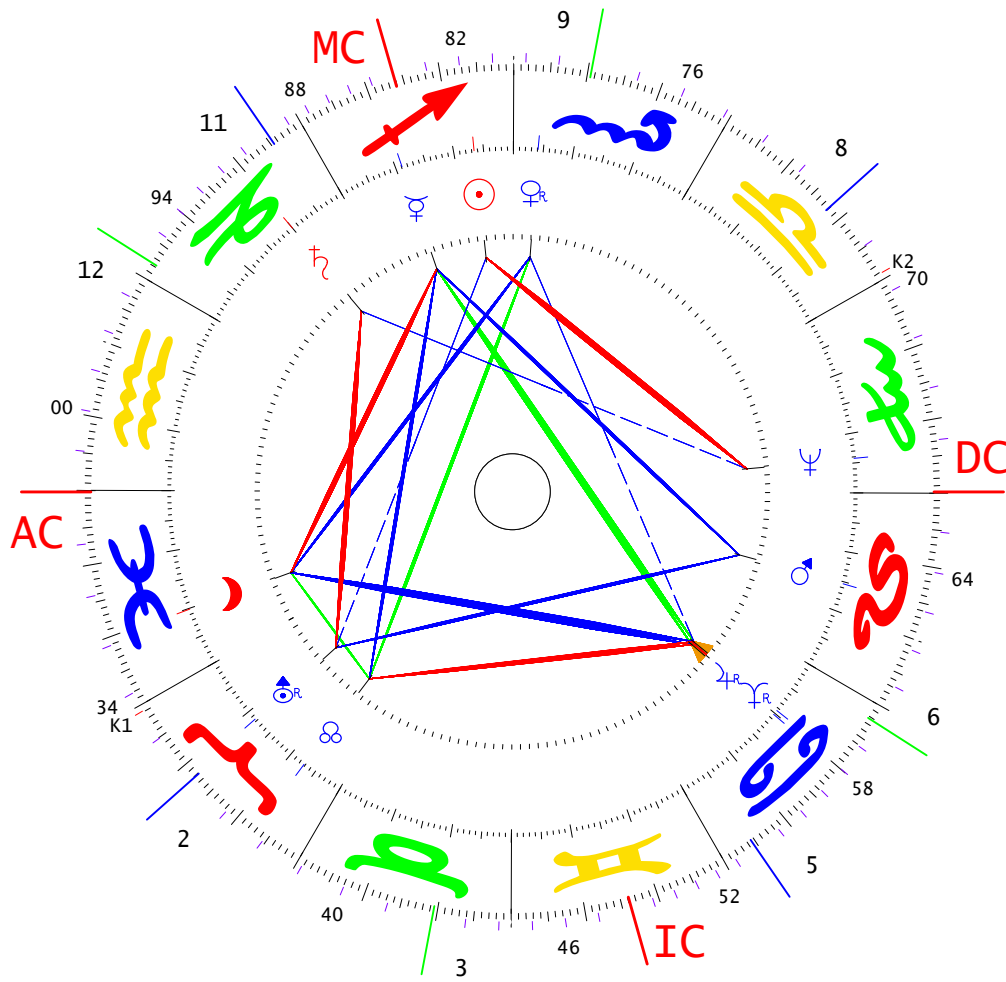

Samstag
 ZÜRICH/CH
 Lokal Zeit 12:55:00 Länge E 008.32.00
 Differenz - 103° Breite N 47.22.00
 Sternzeit 17:04:29 GMT Diff. = - 1:00:00

Radix	Position	Häuser	Kippstellen
☉ 6°33' 4	9	19°12'26	☾-♁ 0°55' 4
☾ 20°11'26	1	14°19'30	♁-♁ 17°13' 6
♀ 18°54' 6	10	4°31'16	♁-♃ 6°16'33
♁ 25°50'40R	9	7° 8' 2	♃-♃ 20°10'59
♂ 14°37' 0	6	15°36'44	♃-♂ 2°36'42
♃ 19°45'35R	5	19°40'24	♂-♃ 25°11'21
♃ 10° 1'18	11	7° 3'55	♃-♀ 15°48'11
♁ 11°38'41R	1	29°40'43	♀-♁ 1°11'52
♃ 5°45'42	7	3°59'56	♀-♁ 12°43'35
♃ 20°36'23R	5	20°46'11	♀-♃ 29°27'42
♁ 22°47'31	2	8°34'33	♃-♁ 15° 6'22

Aspektmatrix Radix

	☉	☾	♀	♁	♂	♃	♃	♁	♃	♃	♁
☾											
♀		□5									
♁		△3									
♂	△1		△3								
♃		△5	△5	△1							
♃											
♁	△2				△3		□4				
♃	□5						△2				
♃		△5	△3	△2		♂5					
♁		△3	△3	△3		□3					□3

1 goodwill, 2 einseitig, 3 schwach, 4 normal, 5 stark

Huber Bruno
 29.11.1930G -LZ:12:55:00
 N 47.22.00 / E 008.32.00
 ZÜRICH/CH

Spitze	Häuser Koch Invertpunkt	Talpunkt
1 0°10'25 ♃	16°11' 9 ♃	26° 4'54 ♃
2 12° 5'37 ♃	26°23'19 ♃	5°13'23 ♃
3 19°31' 4 ♃	29°40'48 ♃	5°57'37 ♃
10 16° 7'20 ♃	23°10' 0 ♃	27°31'13 ♃
11 4°33'52 ♃	13°24'55 ♃	18°53' 6 ♃
12 27°44' 8 ♃	10° 7'33 ♃	17°47' 1 ♃