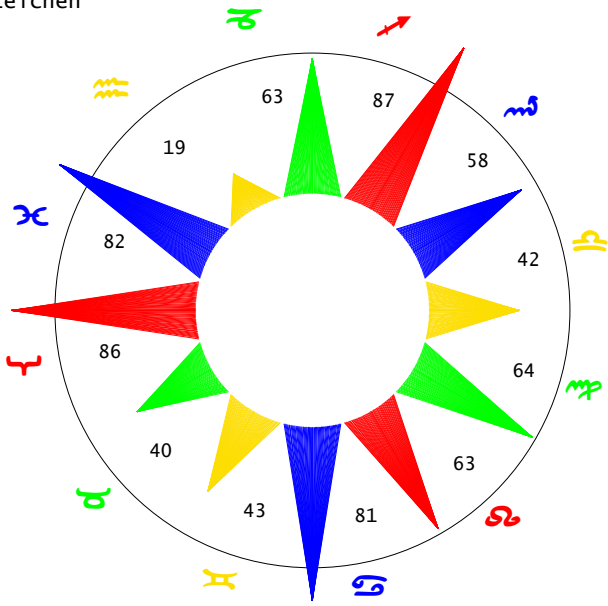

Zeichen

Häuser

Energie Diagramm

Differenz Diagramm

91	Kreuz-Motivation			Häuser	Temperament-Verhalten			
	33	33	25		34	34	23	0
-13	-9	14	-18	Diff.	-10	13	23	-39
	104	42	19	43	Zeichen	44	21	0
Total	KAR	FIX	VER		Feuer	Erde	Luft	Wasser