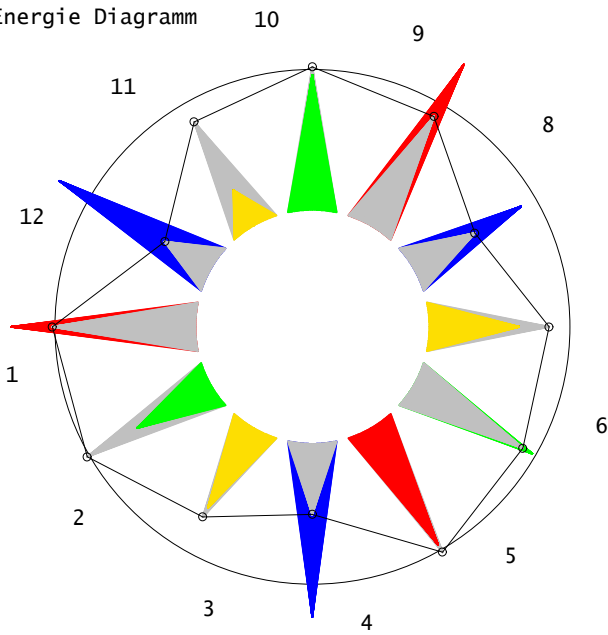

Zeichen

Häuser

Energie Diagramm

Differenz Diagramm

91	Kreuz-Motivation			Häuser	Temperament-Verhalten			
	33	33	25		34	34	23	0
-13	-9	14	-18	Diff.	-10	13	23	-39
	104	42	19	43	Zeichen	44	21	0
Total	KAR	FIX	VER		Feuer	Erde	Luft	Wasser