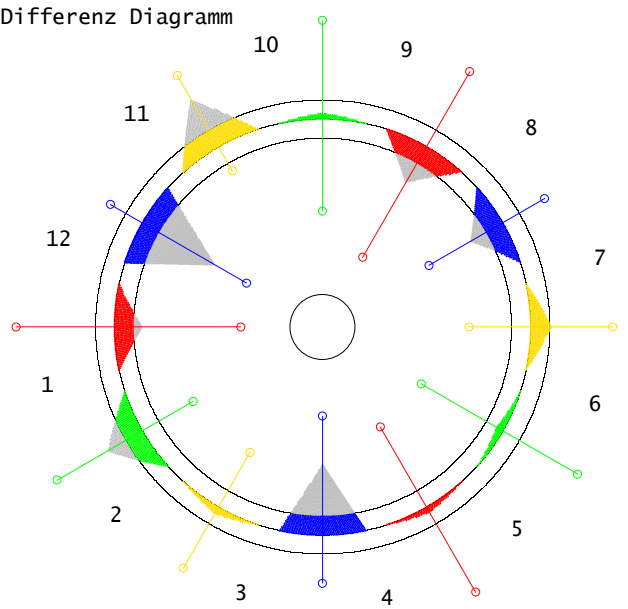

Zeichen

Häuser

Energie Diagramm

Differenz Diagramm

91	Kreuz-Motivation			Häuser	Temperament-Verhalten			
	33	33	25		34	34	23	0
-13	-9	14	-18	Diff.	-10	13	23	-39
	104	42	19	43	Zeichen	44	21	0
Total	KAR	FIX	VER		Feuer	Erde	Luft	Wasser