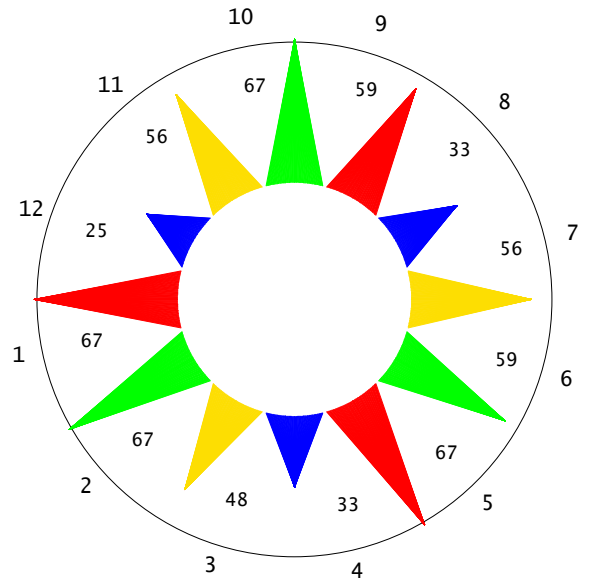

Zeichen

Häuser

Energie Diagramm

Differenz Diagramm

91	Kreuz-Motivation			Häuser	Temperament-Verhalten			
	33	33	25		34	34	23	0
-13	-9	14	-18	Diff.	-10	13	23	-39
	104	42	19	43	Zeichen	44	21	0
Total	KAR	FIX	VER		Feuer	Erde	Luft	Wasser