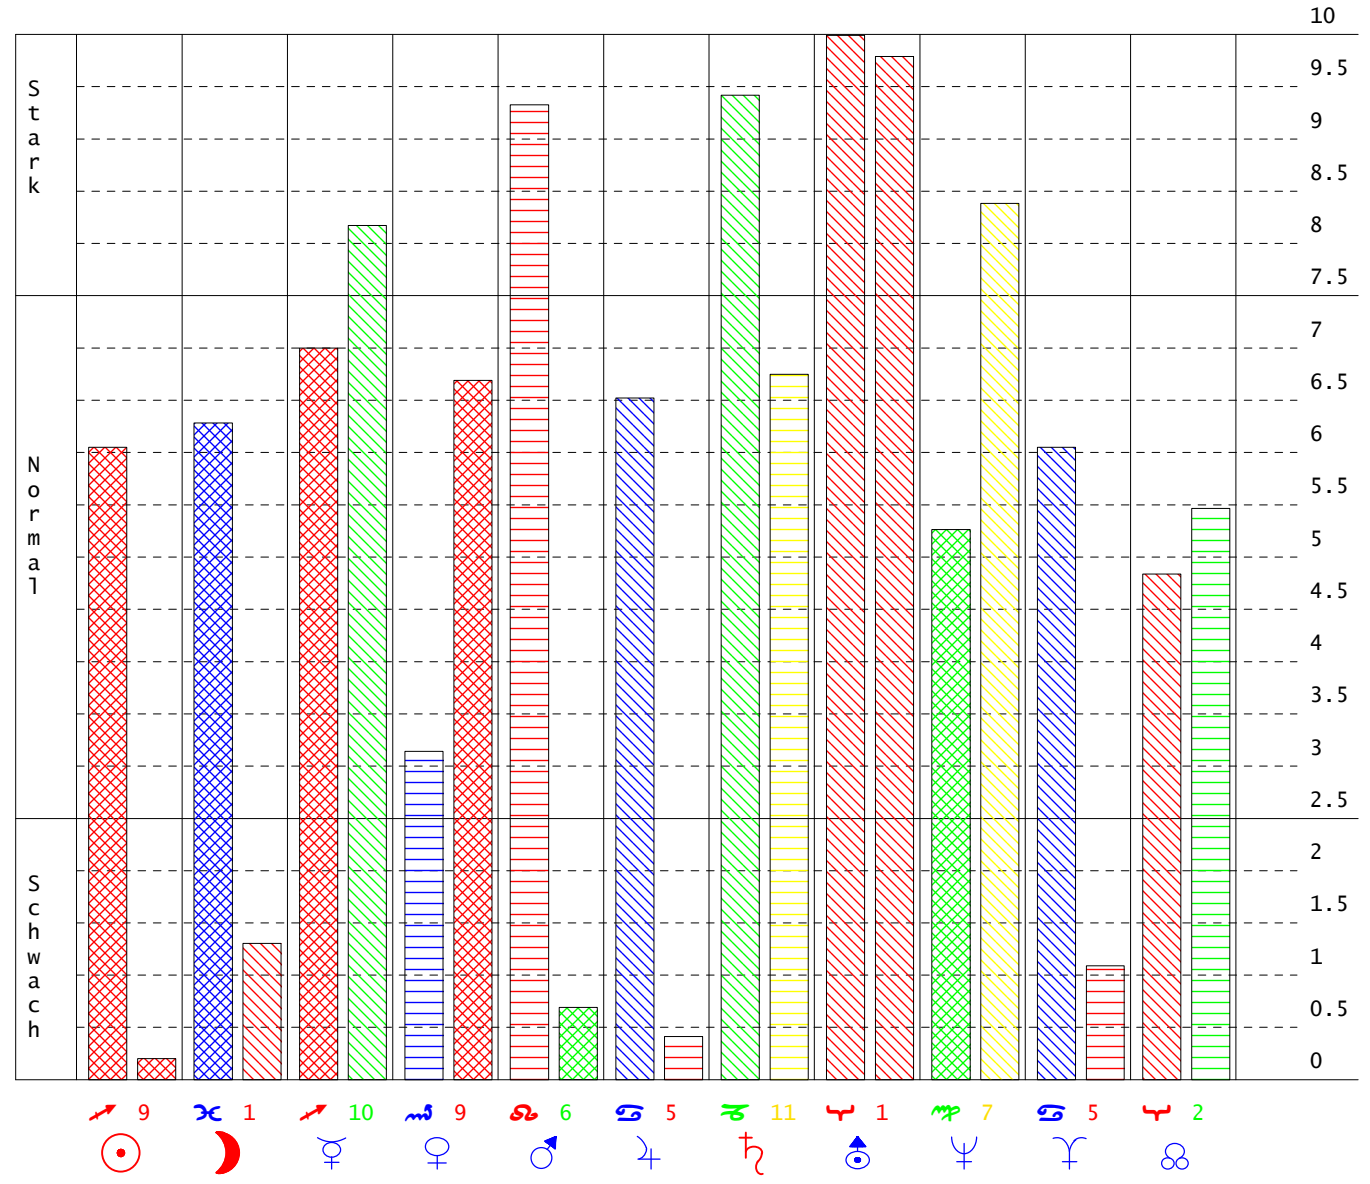

Tropisch	Energie *	Zeichen
☉ 6 33.6	6	☉
☾ 20 11.4	6.2	☾
♃ 18 54.1	6.9	♃
♄ 25 50.6	3.1	♄
♅ 14 37.0	9.3	♅
♆ 19 45.5	6.5	♆
♁ 10 1.3	9.4	♁
♂ 11 38.6	9.9	♂
♃ 5 45.7	5.2	♃
♄ 20 36.3	6	♄
♅ 22 47.5	4.8	♅

KAR 

FIX 

VER 

Feuer 

Erde 

Luft 

Wasser 

Häuser	Energie *	Häuser	Energie *	Quadrant
☉ 19 12.4	9	0.2	8.9	8.9
☾ 14 19.5	1	1.3	8.1	8.1
♃ 4 31.2	10	8.1	9.8	9.8
♄ 7 8.3	9	6.6	5.8	5.8
♅ 15 36.7	6	0.6	8.1	8.1
♆ 19 40.4	5	0.4	2.2	2.2
♁ 7 3.9	11	6.7	2.5	2.5
♂ 29 40.7	1	9.7	4	4
♃ 3 59.9	7	8.3	9.8	9.8
♄ 20 46.1	5	1	2.3	2.3
♅ 8 34.5	2	5.4	2.3	2.3

Stärke der Ich-Planeten

	Sonne	Mond	Saturn
Zeichen	1*(6)	2*(6.2)	3 (9.4)
Häuser	1 (.2)	2 (1.3)	3 (6.7)
Aspekt	1*(2)	3 (5)	2*(2)
Position	3 (8.2)	2 (5.2)	1 (-13.9)
Total	6	9	9

(\*)zusätzliche Schätzung erfordert