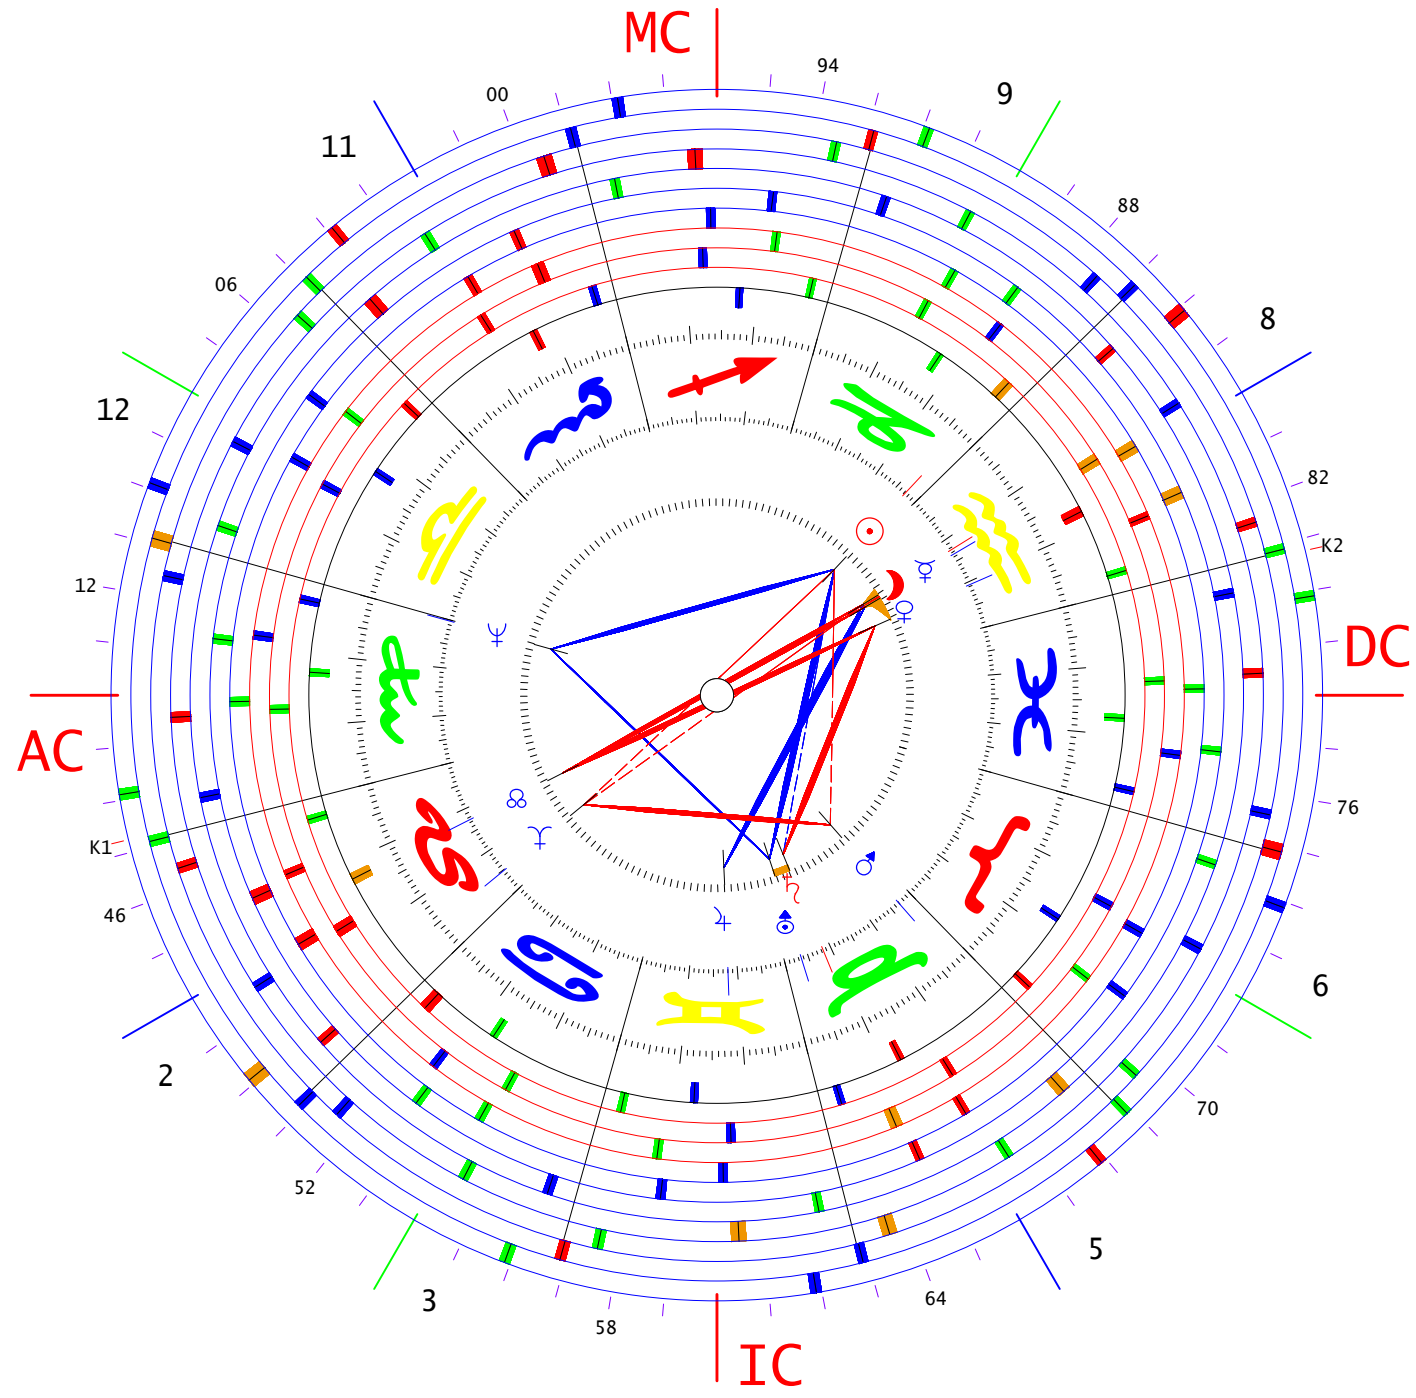

Ali Muhammad  
17.01.1942G -LZ:18:35:00  
N 31.47.00 / W 085.33.00  
LOUISVILLE/US

- ♈
- ♉
- ♊
- ♋
- ♌
- ♍
- ♎
- ♏
- ♐
- ♑
- ♒
- ♓