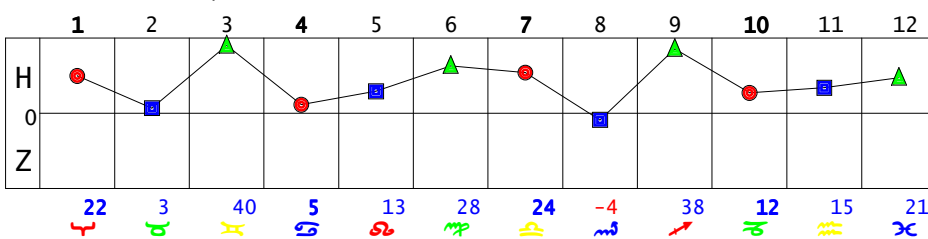

Häuser - / Zeichen - Differenz

Dynamische Auszählung

7 711(461)3

Kreuz-Motivation

Temperament-Verhalten

	Total	KAR	FIX	VER	Feuer	Erde	Luft	Wasser
Zeichen	105	47	44	14	18	23	20	44
Häuser	136	55	43	38	32	27	36	41
Diff.	31	8	-1	24	14	4	16	-3

Kippstellen

Datum

☽-♃	7° 3' 39" ♁	22.03.1926
♃-♁	22° 54' 8" ♁	28.04.1930
♁-♃	27° 50' 12" ♁	25.05.1939
♃-♄	22° 50' 4" ♁	26.04.1947
♄-♂	13° 29' 49" ♁	14.06.1956
♂-♁	29° 43' 33" ♁	06.02.1968
♁-♃	18° 17' 23" ♁	19.05.1979
♃-☉	17° 32' 44" ♁	17.09.1982
☉-♃	11° 12' 39" ♁	18.01.1986
♃-♃	6° 57' 54" ♁	22.11.1990
♃-♃	18° 34' 27" ♁	30.08.1993