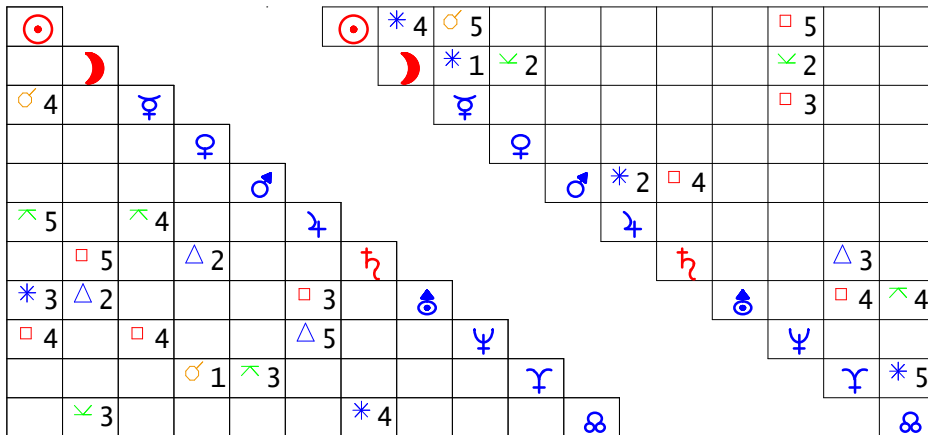

Talpunkt		Häuser Zeichenanfang	
14° 10' 39" ♁		17° 59' 37" ♃	9
7° 16' 27" ♁		11° 47' 40" ♁	10
0° 25' 24" ♃		28° 52' 43" ♁	10
11° 50' 48" ♃		25° 40' 52" ♃	5
22° 12' 23" ♃		0° 11' 8" ♃	7
20° 15' 10" ♁		9° 4' 24" ♃	8

Planet im Zeichen

Stark	Normal	Schwach
	☉ ☽ ♃	
♂ ♃	♂ ♃	♂ ♃
♃ ♃	♁	

Planet im Haus

Stark	Normal	Schwach
	☉ ☽ ♃	
♂	♂ ♃	♂ ♃
♁	♃ ♃	

Alterspunkt Periode 6 Jahre

1. Invertpunkt 25.08.1926
1. Talpunkt 24.01.1928
1. Aspekt 29.03.1925 ♃♂

1. Prim.-Aspekt 04.09.1926 ♃♂
KP-Achse 12° 11' 45" ♁ - ♃
K1. 21.07.1927 K2. 21.07.1963

Quantität der Aspekte (*davon Goodwill Aspekte)

	Zeichen	Häuser
Orange	1 (1)	1 (0)
Grün	4 (0)	3 (0)
Rot	4 (0)	4 (0)
Blau	5 (0)	5 (1)

Ortshäuser

Aspektmatrix

Häuser

Alterspunkt

Für 72 Geburtstage

0	29° 51' ♁	1	3° 43' ♁	2	7° 34' ♁
3	11° 26' ♁	4	15° 18' ♁	5	19° 9' ♁
6	23° 1' ♁	7	26° 52' ♁	8	0° 42' ♁
9	4° 33' ♁	10	8° 23' ♁	11	12° 14' ♁
12	16° 4' ♁	13	19° 56' ♁	14	23° 48' ♁
15	27° 41' ♁	16	1° 33' ♁	17	5° 25' ♁
18	9° 17' ♁	19	18° 4' ♁	20	26° 50' ♁
21	5° 37' ♁	22	14° 24' ♁	23	23° 11' ♁
24	1° 58' ♁	25	7° 25' ♁	26	12° 53' ♁
27	18° 20' ♁	28	23° 47' ♁	29	29° 15' ♁
30	4° 42' ♁	31	8° 54' ♁	32	13° 5' ♁
33	17° 17' ♁	34	21° 28' ♁	35	25° 39' ♁
36	29° 51' ♁	37	3° 43' ♁	38	7° 34' ♁
39	11° 26' ♁	40	15° 18' ♁	41	19° 9' ♁
42	23° 1' ♁	43	26° 52' ♁	44	0° 42' ♁
45	4° 33' ♁	46	8° 23' ♁	47	12° 14' ♁
48	16° 4' ♁	49	19° 56' ♁	50	23° 48' ♁
51	27° 41' ♁	52	1° 33' ♁	53	5° 25' ♁
54	9° 17' ♁	55	18° 4' ♁	56	26° 50' ♁
57	5° 37' ♁	58	14° 24' ♁	59	23° 11' ♁
60	1° 58' ♁	61	7° 25' ♁	62	12° 53' ♁
63	18° 20' ♁	64	23° 47' ♁	65	29° 15' ♁
66	4° 42' ♁	67	8° 54' ♁	68	13° 5' ♁
69	17° 17' ♁	70	21° 28' ♁	71	25° 39' ♁