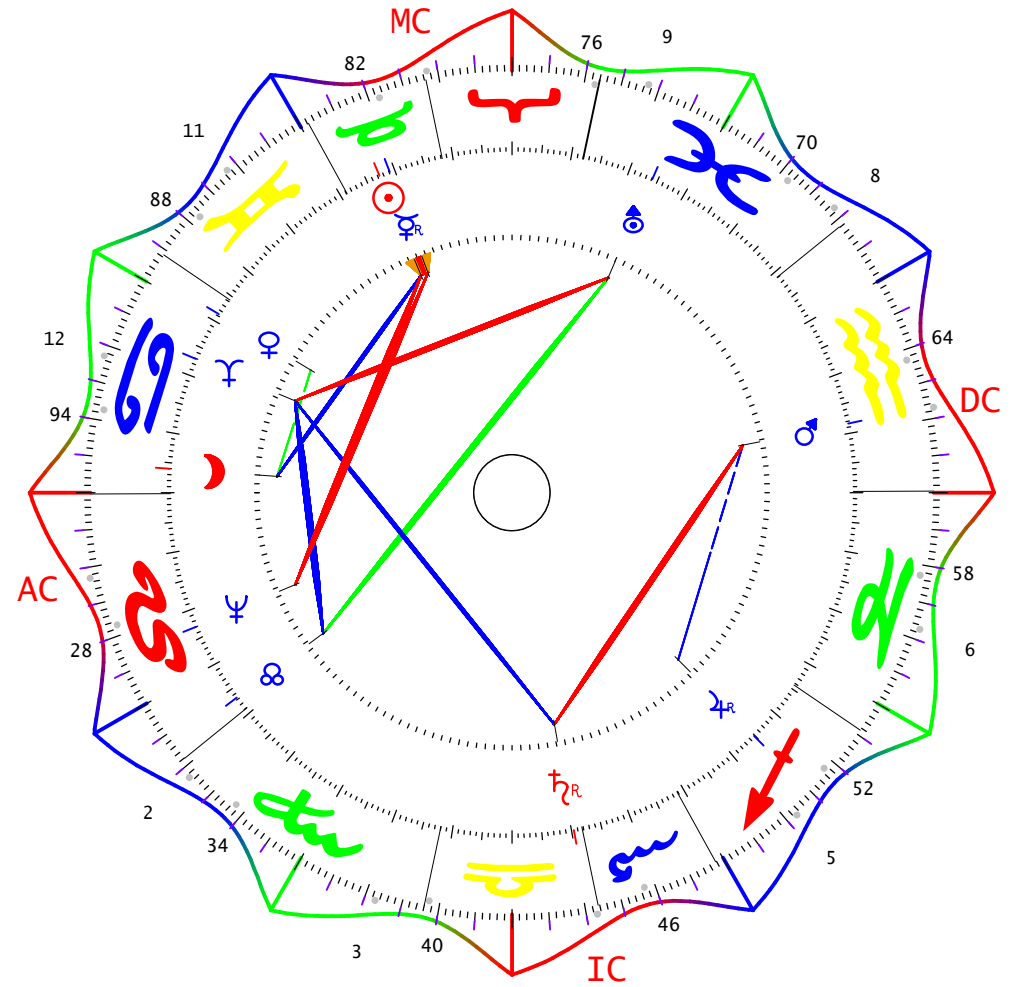

Ortshäuser

Lokale Häuser

Huber Louise
10.05.1924G -LZ:03:15:00
N 49.53.00 / E 010.53.00
BAMBERG/D-