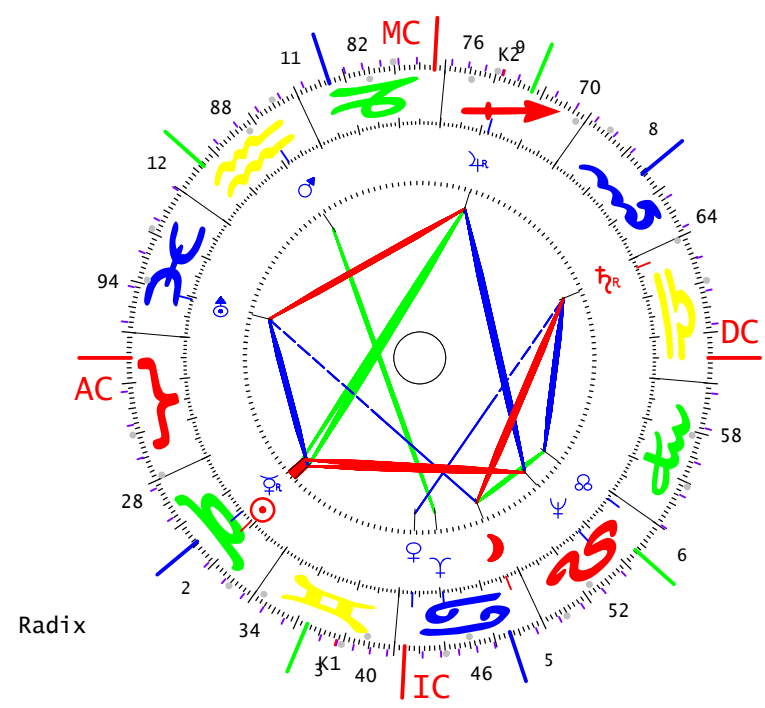

Aufenthaltort: Adliswil/CH

Huber Louise
 10.05.1924G -LZ:03:15:00
 N 49.53.00 / E 010.53.00
 BAMBERG/D-