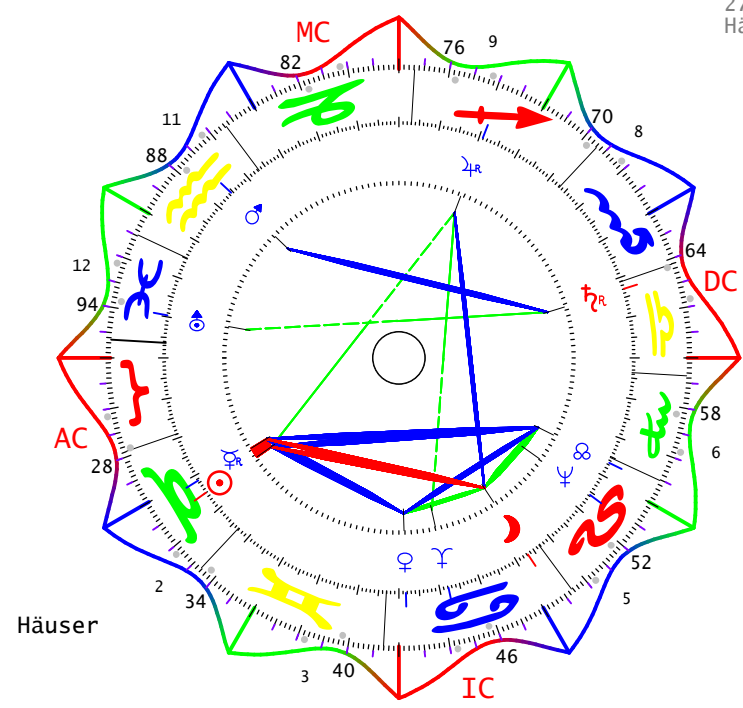

Aufenthaltort: Adliswil/CH

Huber Louise
 10.05.1924G -LZ:03:15:00
 N 49.53.00 / E 010.53.00
 BAMBERG/D-