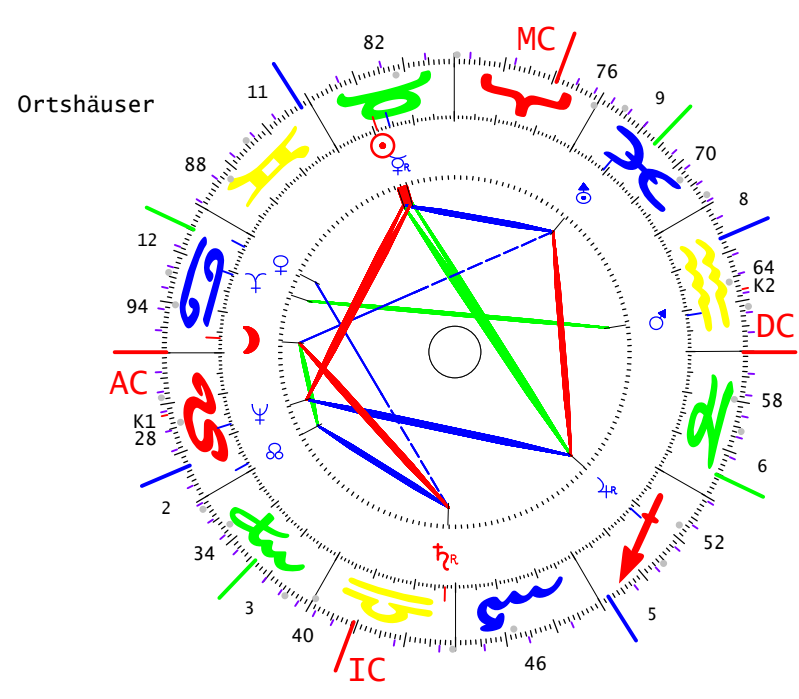

Aufenthaltort: Adliswil/CH

Huber Louise
 10.05.1924G -LZ:03:15:00
 N 49.53.00 / E 010.53.00
 BAMBERG/D-