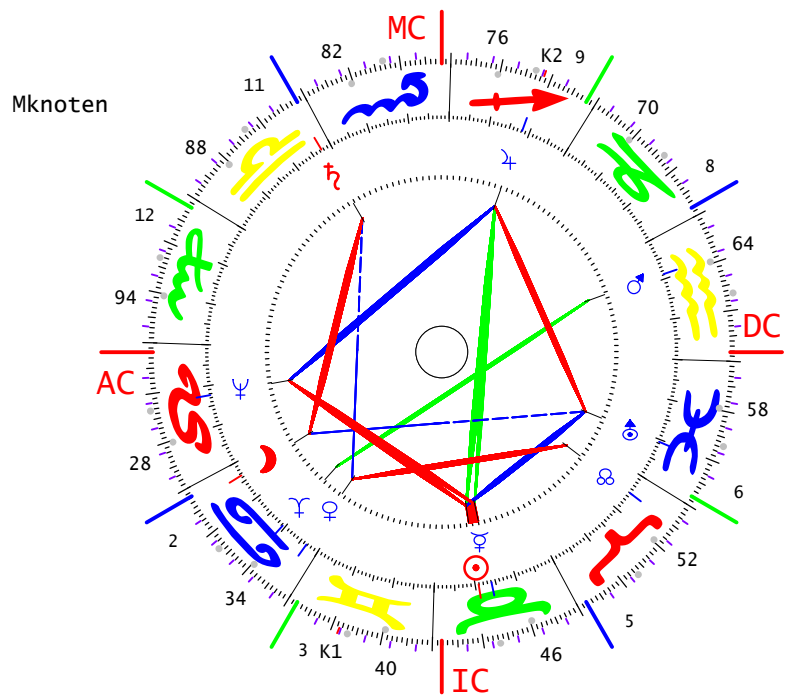

Aufenthaltort: Adliswil/CH

Huber Louise
 10.05.1924G -LZ:03:15:00
 N 49.53.00 / E 010.53.00
 BAMBERG/D-