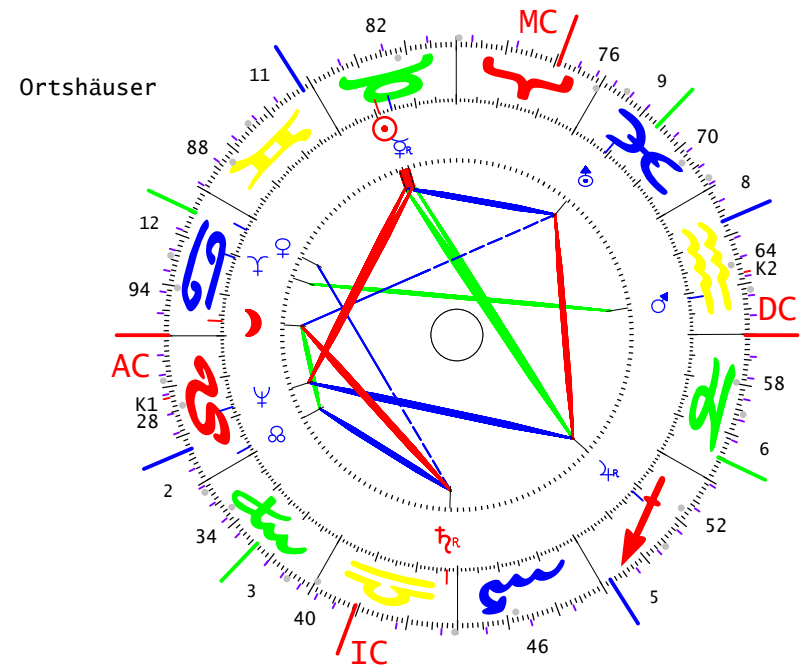

Aufenthaltort: Adliswil/CH

Radix  
 Placidus/Siderisch  
 Ayanamsa Raman

Häuser

Mknoten  
 Placidus/Siderisch  
 Ayanamsa Raman

Ortshäuser

Huber Louise  
 10.05.1924G -LZ:03:15:00  
 N 49.53.00 / E 010.53.00  
 BAMBERG/D-