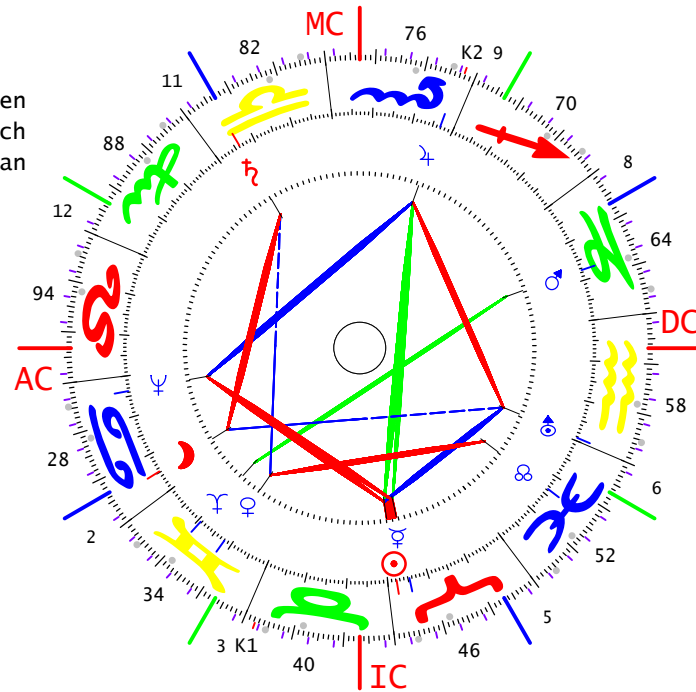

Aufenthaltort: Adliswil/CH

Radix  
 Placidus/Siderisch  
 Ayanamsa Raman

Häuser

Mknoten  
 Placidus/Siderisch  
 Ayanamsa Raman

Ortshäuser

Huber Louise  
 10.05.1924G -LZ:03:15:00  
 N 49.53.00 / E 010.53.00  
 BAMBERG/D-