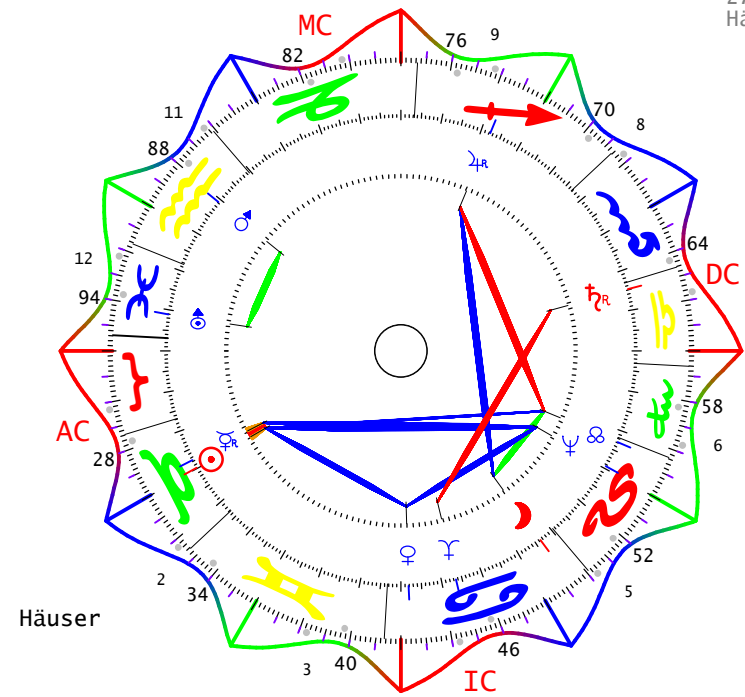

Aufenthaltort: Adliswil/CH

Radix  
 Placidus/Siderisch  
 Ayanamsa Raman

Häuser

Mknoten  
 Placidus/Siderisch  
 Ayanamsa Raman

Ortshäuser

Huber Louise  
 10.05.1924G -LZ:03:15:00  
 N 49.53.00 / E 010.53.00  
 BAMBERG/D-