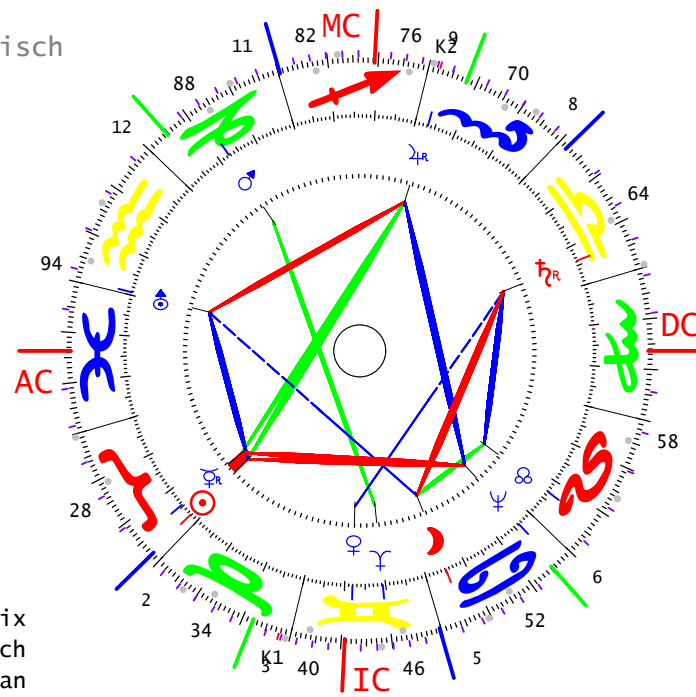

Aufenthaltort: Adliswil/CH

Radix  
 Placidus/Siderisch  
 Ayanamsa Raman

Häuser

Mknoten  
 Placidus/Siderisch  
 Ayanamsa Raman

Ortshäuser

Huber Louise  
 10.05.1924G -LZ:03:15:00  
 N 49.53.00 / E 010.53.00  
 BAMBERG/D-