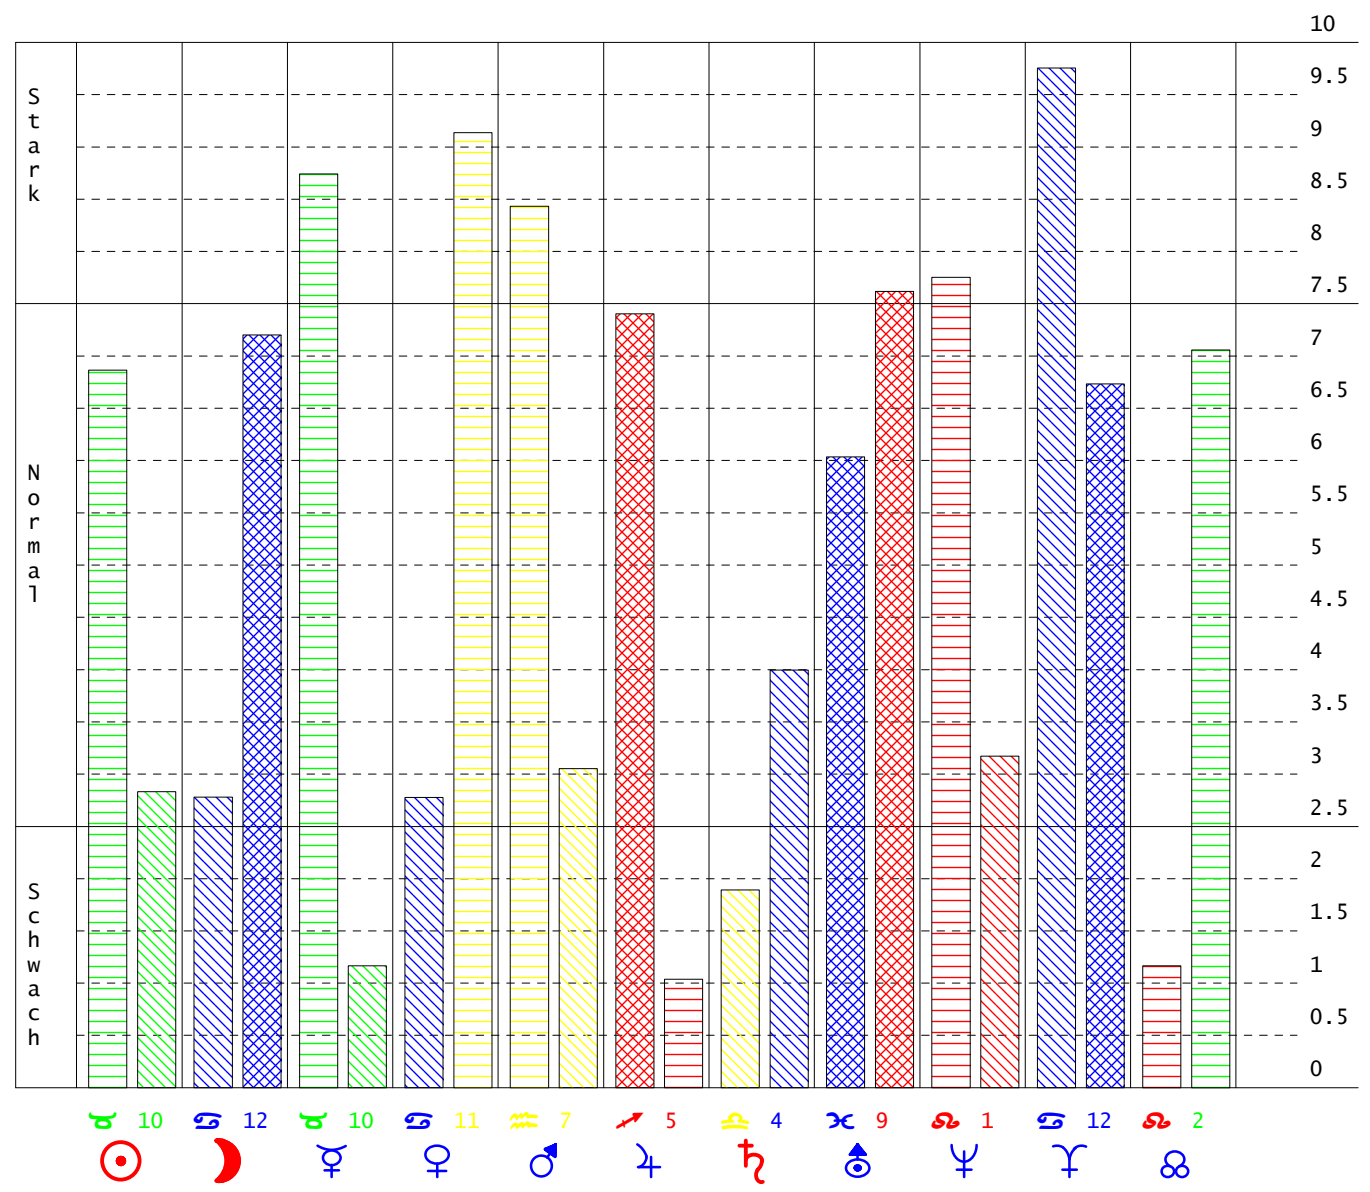

Tropisch	Energie *	Zeichen
☉ 19 8.6	6.8	♈
☾ 26 29.7	2.7	♌
♃ 15 56.8R	8.7	♍
♄ 3 16.6	2.7	♎
♅ 8 49.1	8.4	♏
♆ 18 10.4R	7.4	♐
♇ 27 29.6R	1.8	♑
♁ 20 37.9	6	♒
♃ 17 37.5	7.7	♓
♅ 10 39.1	9.7	♈
♁ 28 10.7R	1.1	♌

KAR 

FIX 

VER 

Feuer 

Erde 

Luft 

Wasser 

Häuser	Energie *	Häuser	Energie *	Quadrant
☉ 22 41.7	10	2.8	5.9	
☾ 25 59.4	12	7.2	9.8	
♃ 20 52.5R	10	1.1	6.4	
♄ 28 41.5	11	9.1	3.6	
♅ 11 36.2	7	3	8.7	
♆ 14 50.8R	5	1	2	
♇ 10 22.5R	4	3.9	8.9	
♁ 5 53.1	9	7.6	5.5	
♃ 23 0.2	1	3.1	5.8	
♅ 7 5.1	12	6.7	5.8	
♁ 6 42.2R	2	7	2.6	

Stärke der Ich-Planeten

	Sonne	Mond	Saturn
Zeichen	3 (6.8)	2 (2.7)	1 (1.8)
Häuser	1 (2.8)	3 (7.2)	2 (3.9)
Aspekt	3 (4)	2 (3)	1 (2)
Position	1 (6.2)	3*(8.6)	2*(8.2)
Total	8	10	6

(*)zusätzliche Schätzung erfordert