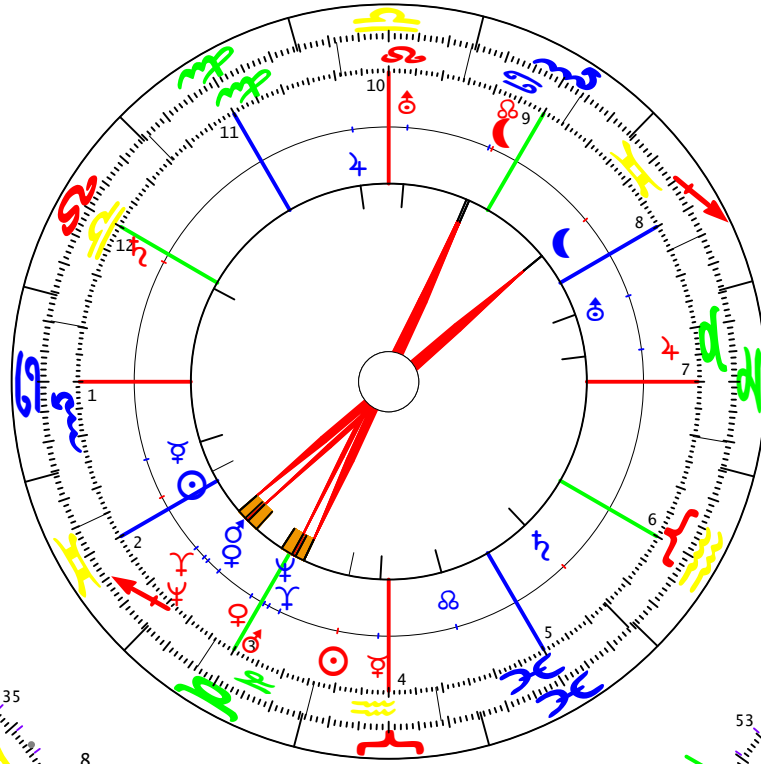

Chaplin Charlie  
16.04.1889G -LZ:20:00:00  
N 51.30.00 / W 000.10.00  
LONDON/GBE

Kausal

Mknoten