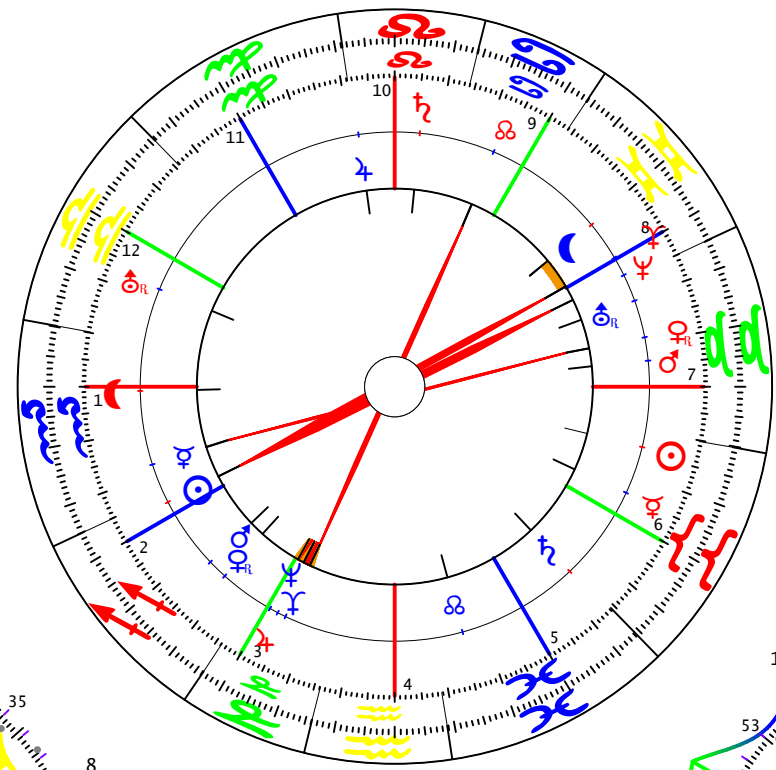

Chaplin Charlie
16.04.1889G -LZ:20:00:00
N 51.30.00 / W 000.10.00
LONDON/GBE

Kausal

Häuser