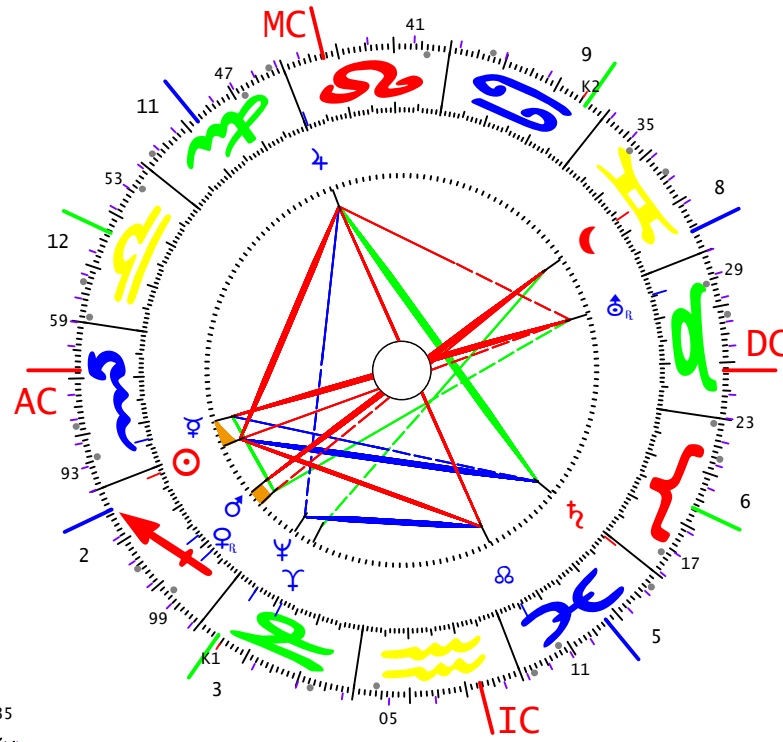

Chaplin Charlie
16.04.1889G -LZ:20:00:00
N 51.30.00 / W 000.10.00
LONDON/GBE

Mknoten

Radix

Kausal