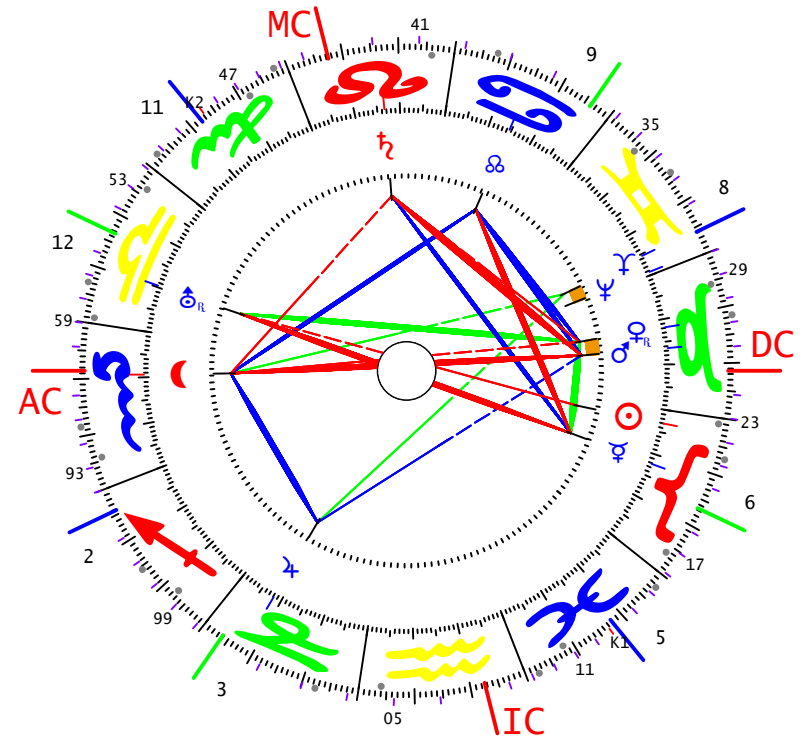

Chaplin Charlie
16.04.1889G -LZ:20:00:00
N 51.30.00 / W 000.10.00
LONDON/GBE

Mknoten

Radix

Kausal