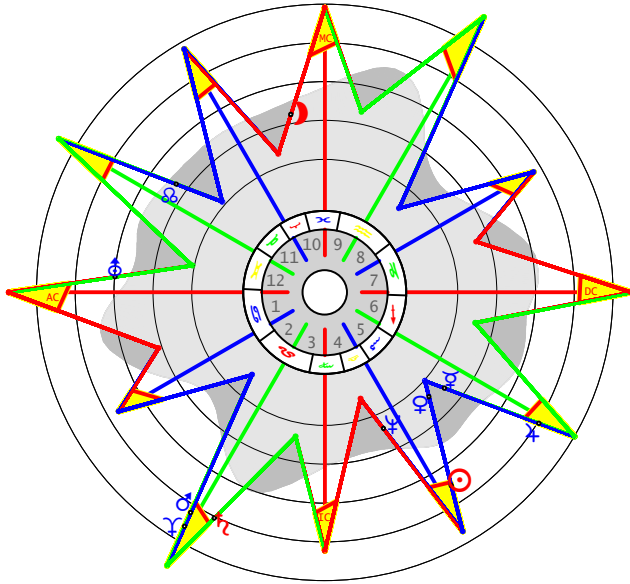

Häuser

Clinton Hillary
 26.10.1947G -LZ:20:10:00
 N 41.51.00 / W 087.39.00
 CHICAGO/USIL

Position

Häuser

- ☉ 5° 40' 37 5
- ☾ 13° 31' 10 10
- ♃ 20° 2' 43R5
- ♄ 16° 34' 58 5
- ♅ 26° 49' 24 2
- ♆ 27° 15' 50 5
- ♁ 6° 47' 28 3
- ♂ 23° 21' 57R12
- ♆ 21° 7' 0 4
- ♃ 27° 38' 37 2
- ♁ 21° 46' 6R11

Zeichen

- ♈ 13° 58' 13 10
- ♉ 3° 29' 33 11
- ♊ 26° 47' 4 11
- ♋ 27° 44' 42 12
- ♌ 6° 49' 51 2
- ♍ 19° 1' 6 3
- ♎ 13° 58' 13 4
- ♏ 3° 29' 33 5
- ♐ 26° 47' 4 5
- ♑ 27° 44' 42 6
- ♒ 6° 49' 51 8
- ♓ 19° 1' 6 9

Häuser

Clinton Hillary
 26.10.1947G -LZ:20:10:00
 N 41.51.00 / W 087.39.00
 CHICAGO/USIL

Häuser

- ☉ 5° 40' 37 5
- ☾ 13° 31' 10 10
- ♃ 20° 2' 43R5
- ♄ 16° 34' 58 5
- ♅ 26° 49' 24 2
- ♆ 27° 15' 50 5
- ♁ 6° 47' 28 3
- ♂ 23° 21' 57R12
- ♆ 21° 7' 0 4
- ♃ 27° 38' 37 2
- ♁ 21° 46' 6R11