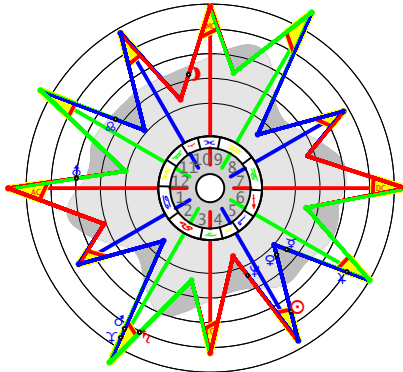

Clinton Hillary
26.10.1947G -LZ:20:10:00
N 41.51.00 / W 087.39.00
CHICAGO/USIL

Häuser

- ☉ 5° 40' 37 5
- ☾ 13° 31' 10 10
- ♃ 20° 2' 43R5
- ♄ 16° 34' 58 5
- ♅ 26° 49' 24 2
- ♆ 27° 15' 50 5
- ♁ 6° 47' 28 3
- ♂ 23° 21' 57R12
- ♆ 21° 7' 0 4
- ♃ 27° 38' 37 2
- ♁ 21° 46' 6R11