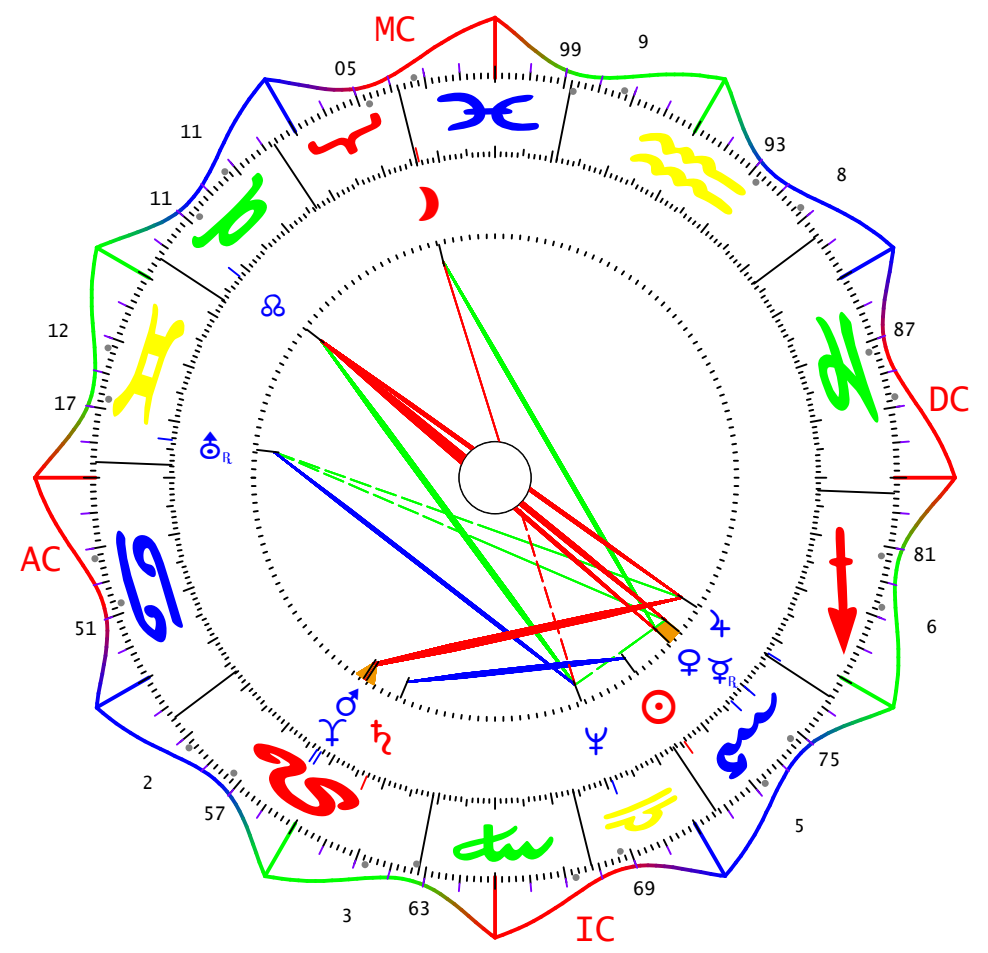

Mknoten

Häuser

Clinton Hillary
26.10.1947G -LZ:20:10:00
N 41.51.00 / W 087.39.00
CHICAGO/USIL