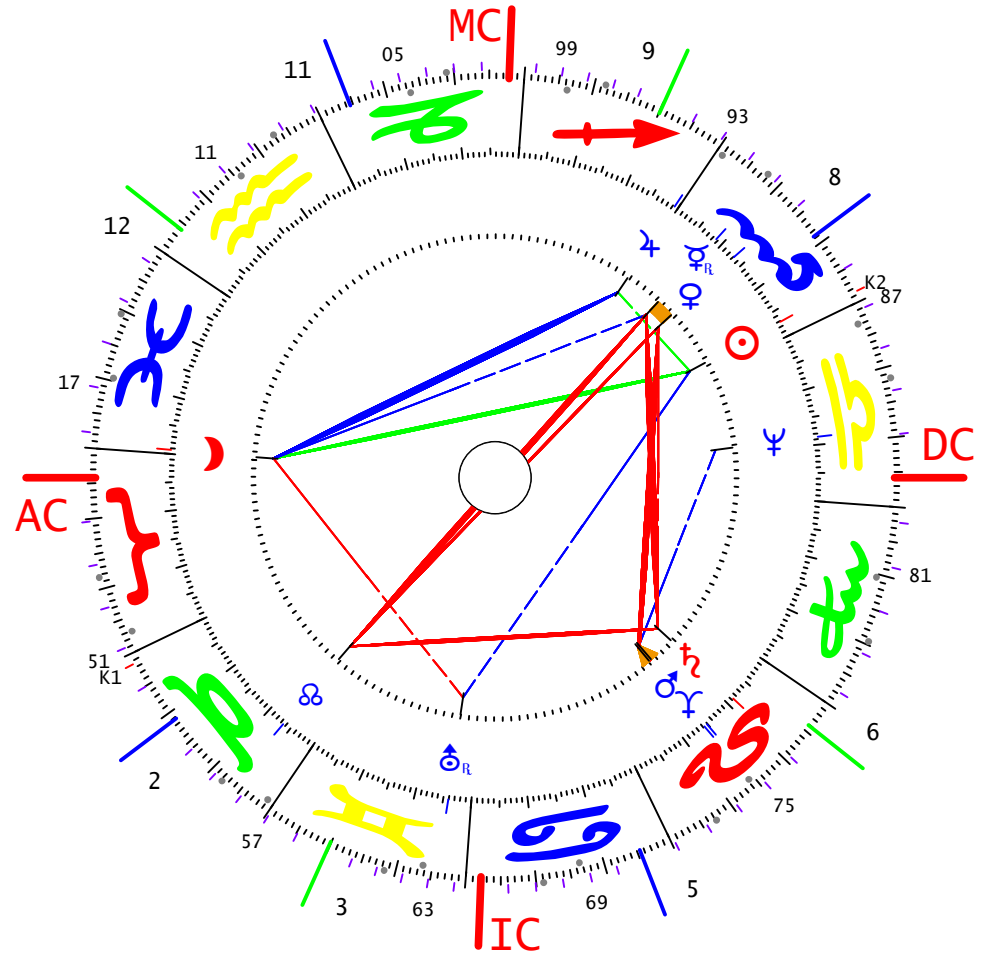

Radix

Ortshäuser

Clinton Hillary
26.10.1947G -LZ:20:10:00
N 41.51.00 / W 087.39.00
CHICAGO/USIL