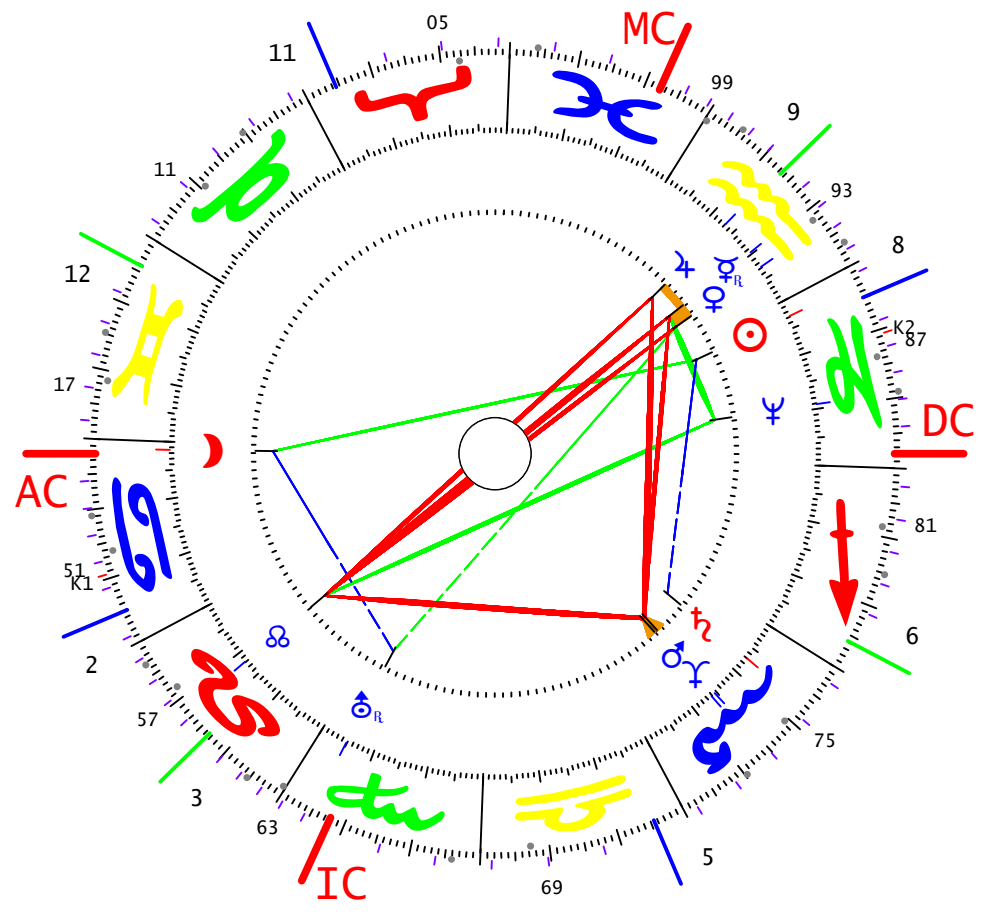

Mknoten

Kausa1

Clinton Hillary
26.10.1947G -LZ:20:10:00
N 41.51.00 / W 087.39.00
CHICAGO/USIL