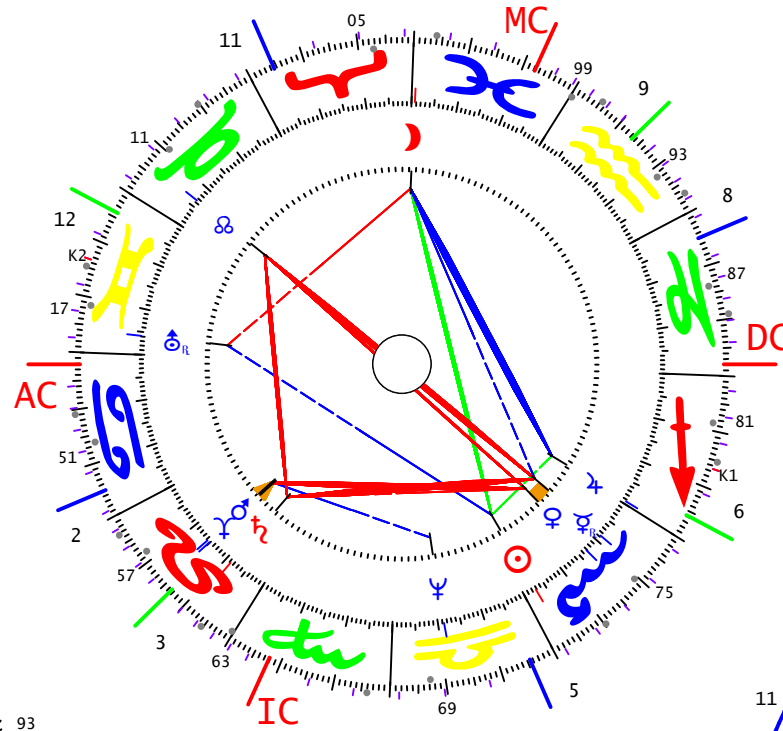

Clinton Hillary
26.10.1947G -LZ:20:10:00
N 41.51.00 / W 087.39.00
CHICAGO/USIL

Mknoten

Häuser

Radix