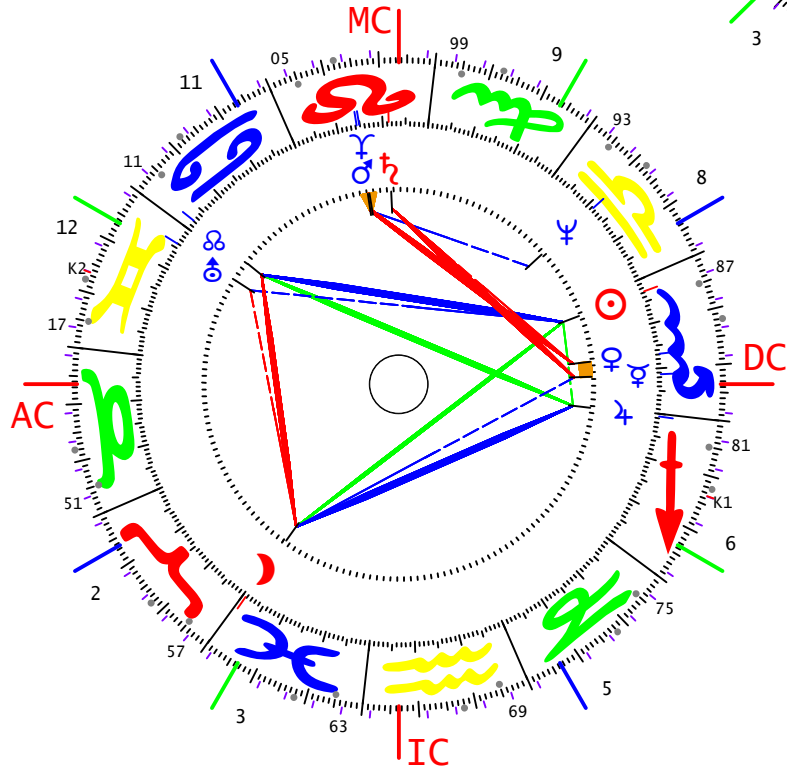

Clinton Hillary
26.10.1947G -LZ:20:10:00
N 41.51.00 / W 087.39.00
CHICAGO/USIL

Mknoten

Häuser

Radix