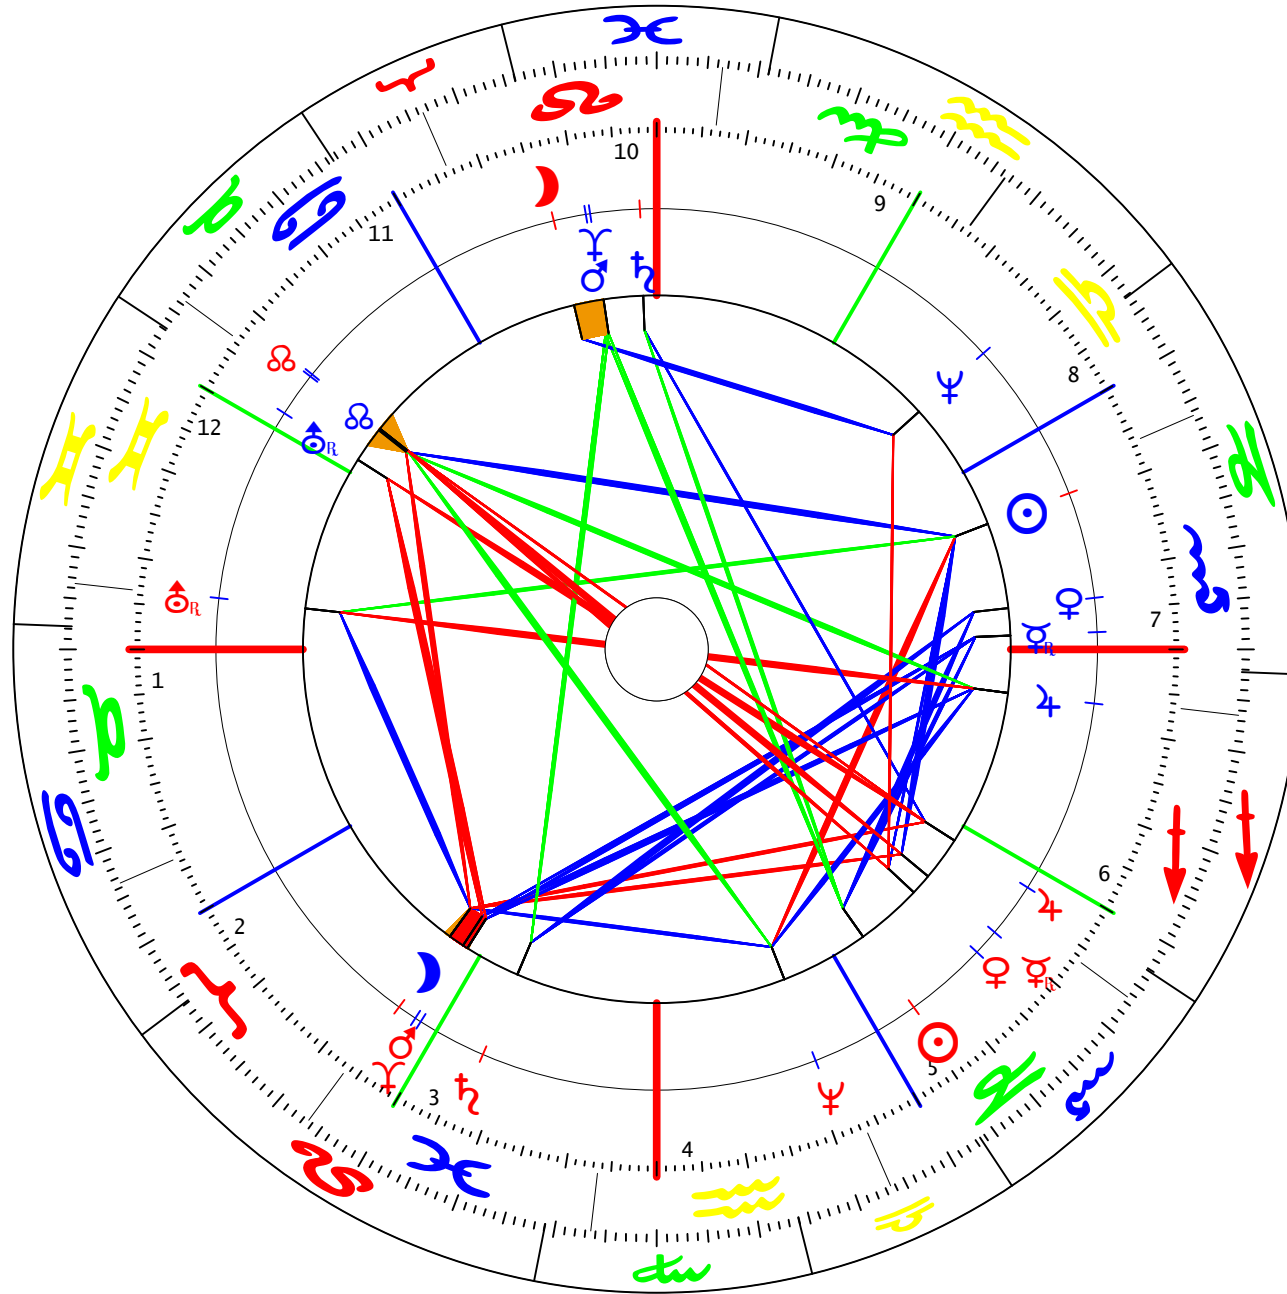

Mknoten

☉	20° 43' 33	7
☾	24° 15' 22	2
♃	2° 13' 9R	7
♄	6° 40' 44	7
♅	9° 16' 12	10
♆	22° 55' 18	6
♇	2° 11' 42	10
♁	27° 37' 14R	11
♂	12° 10' 12	8
♆	8° 41' 5	10
♁	21° 26' 14R	11

Häuser

☉	5° 40' 37	5
☾	13° 31' 10	10
♃	20° 2' 43R	5
♄	16° 34' 58	5
♅	26° 49' 24	2
♆	27° 15' 50	5
♇	6° 47' 28	3
♁	23° 21' 57R	12
♂	21° 7' 0	4
♆	27° 38' 37	2
♁	21° 46' 6R	11

Clinton Hillary
 26.10.1947G -LZ:20:10:00
 N 41.51.00 / W 087.39.00
 CHICAGO/USIL