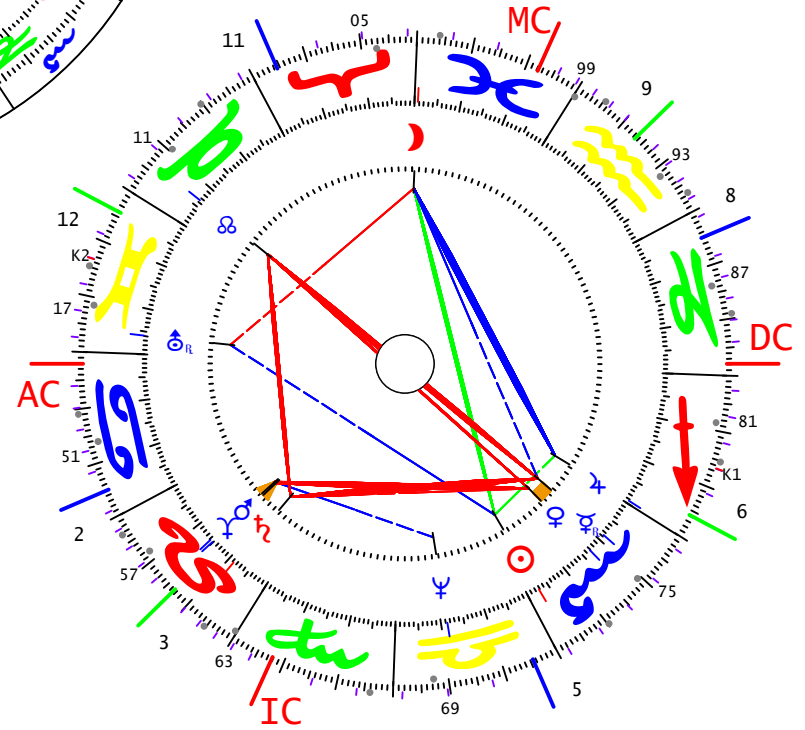

Clinton Hillary
26.10.1947G -LZ:20:10:00
N 41.51.00 / W 087.39.00
CHICAGO/USIL

Mknoten

Radix

Integration