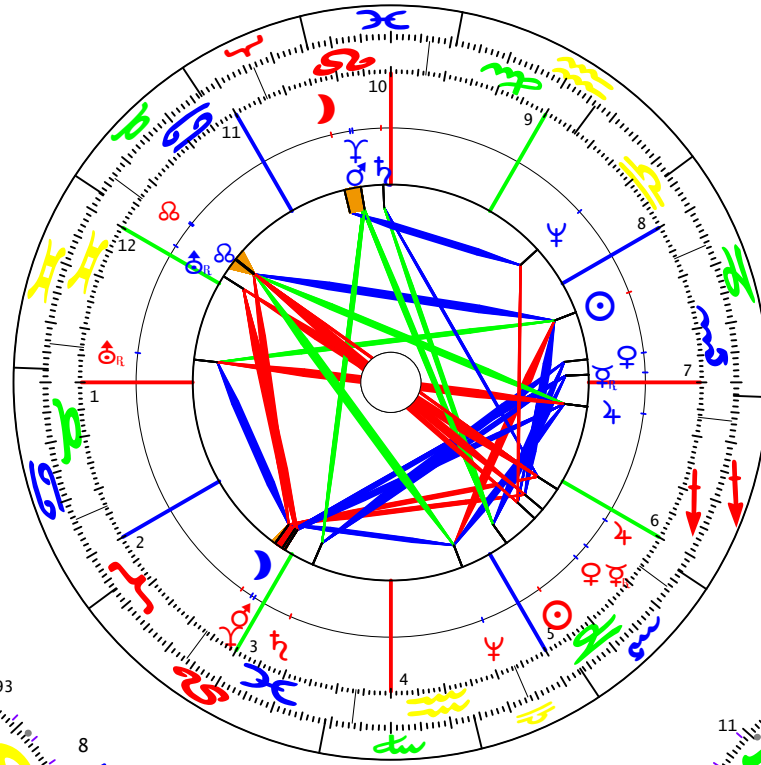

Clinton Hillary
26.10.1947G -LZ:20:10:00
N 41.51.00 / W 087.39.00
CHICAGO/USIL

Mknoten

Radix

Integration