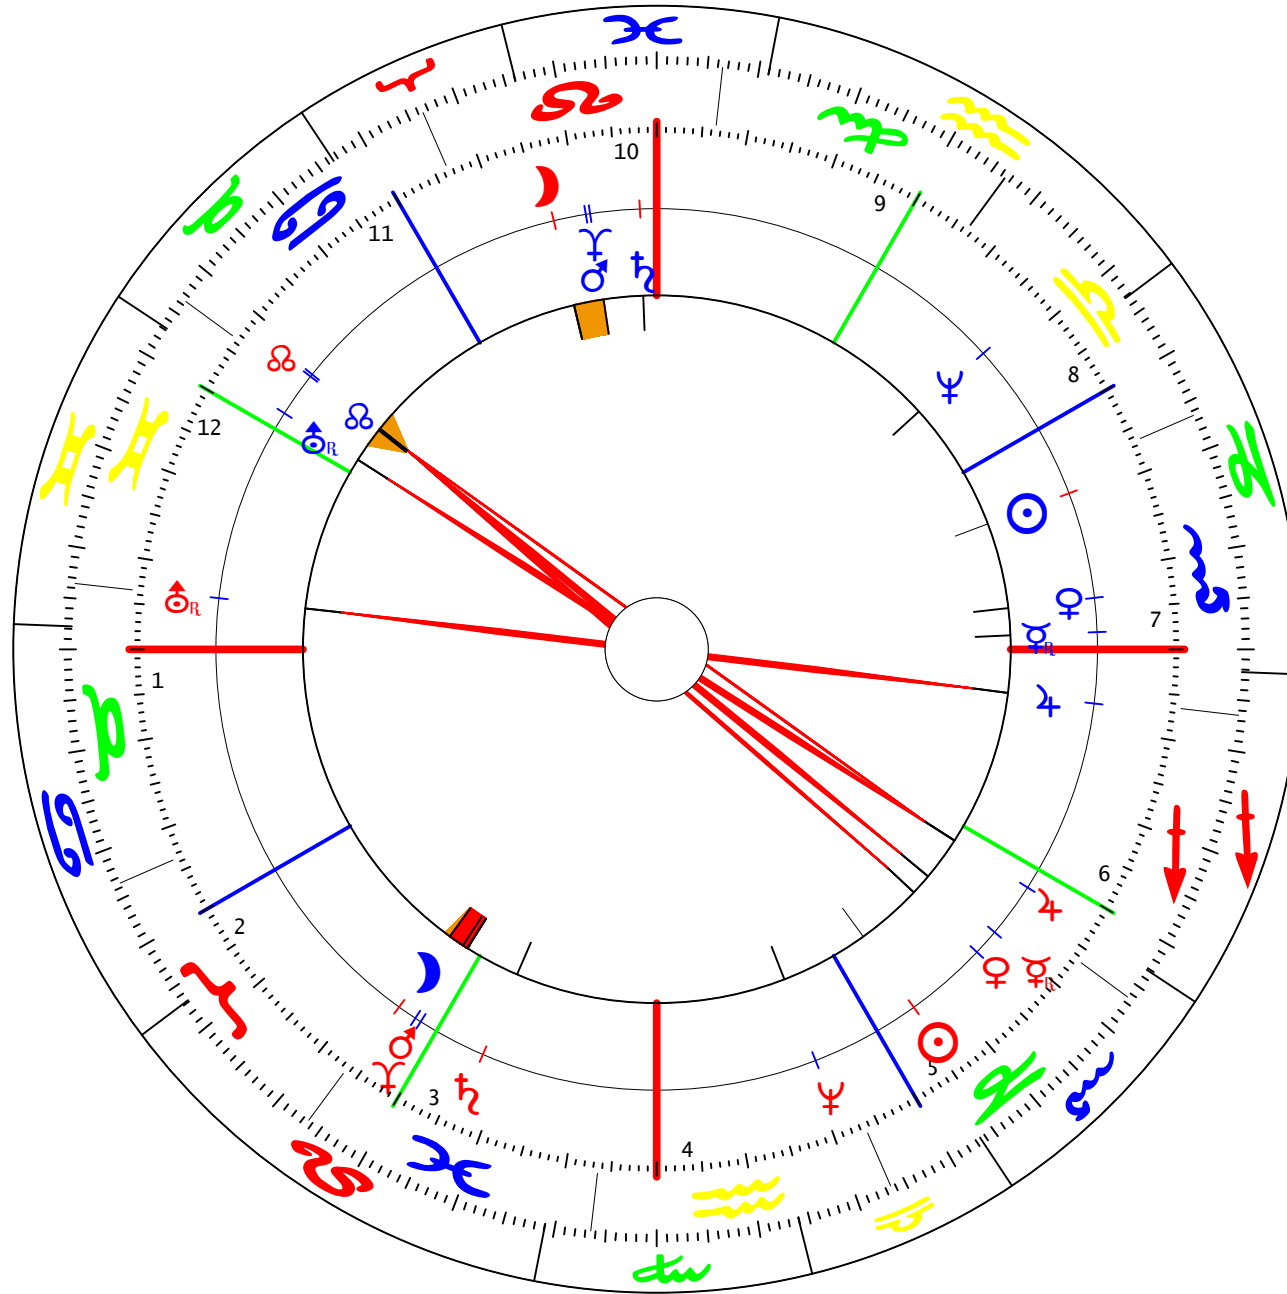

Mondknoten Daten

☉	20° 43' 33	7
☾	24° 15' 22	2
♃	2° 13' 9R	7
♄	6° 40' 44	7
♅	9° 16' 12	10
♆	22° 55' 18	6
♇	2° 11' 42	10
♈	27° 37' 14R	11
♉	12° 10' 12	8
♊	8° 41' 5	10
♋	21° 26' 14R	11

Radix Daten

☉	5° 40' 37	5
☾	13° 31' 10	10
♃	20° 2' 43R	5
♄	16° 34' 58	5
♅	26° 49' 24	2
♆	27° 15' 50	5
♇	6° 47' 28	3
♈	23° 21' 57R	12
♉	21° 7' 0	4
♊	27° 38' 37	2
♋	21° 46' 6R	11

Clinton Hillary
 26.10.1947G -LZ:20:10:00
 N 41.51.00 / W 087.39.00
 CHICAGO/USIL