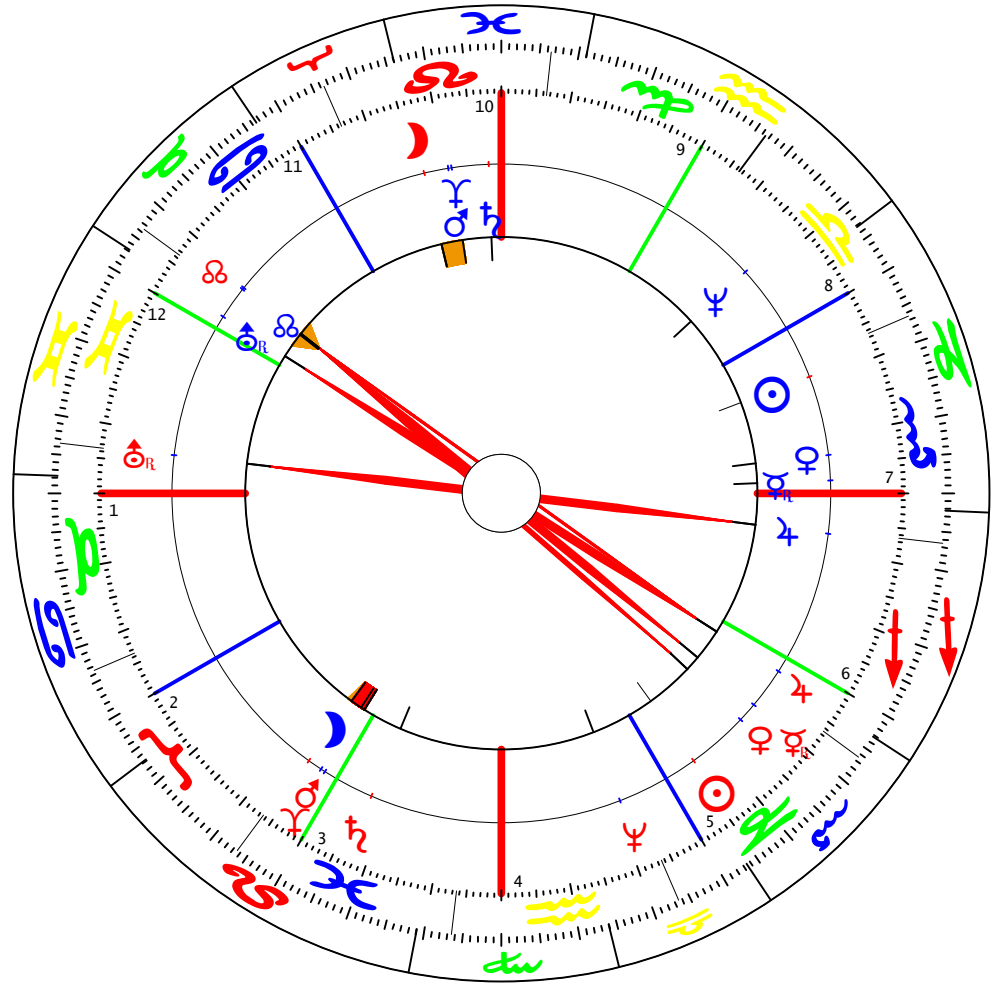

huber.orb, 100%

Clinton Hillary
26.10.1947G -LZ:20:10:00
N 41.51.00 / W 087.39.00
CHICAGO/USIL

Integration

Singleklick