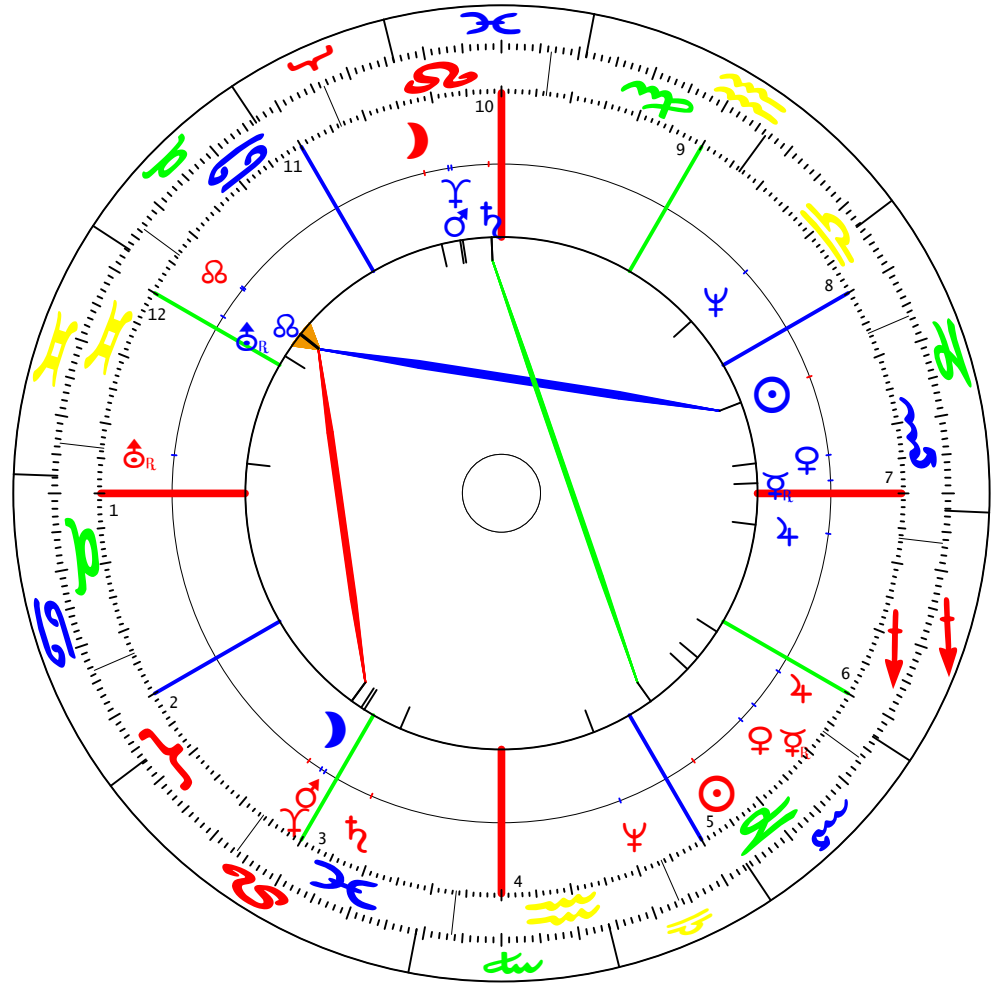

huber.orb, 100%

Clinton Hillary
26.10.1947G -LZ:20:10:00
N 41.51.00 / W 087.39.00
CHICAGO/USIL

Integration

Singleklick