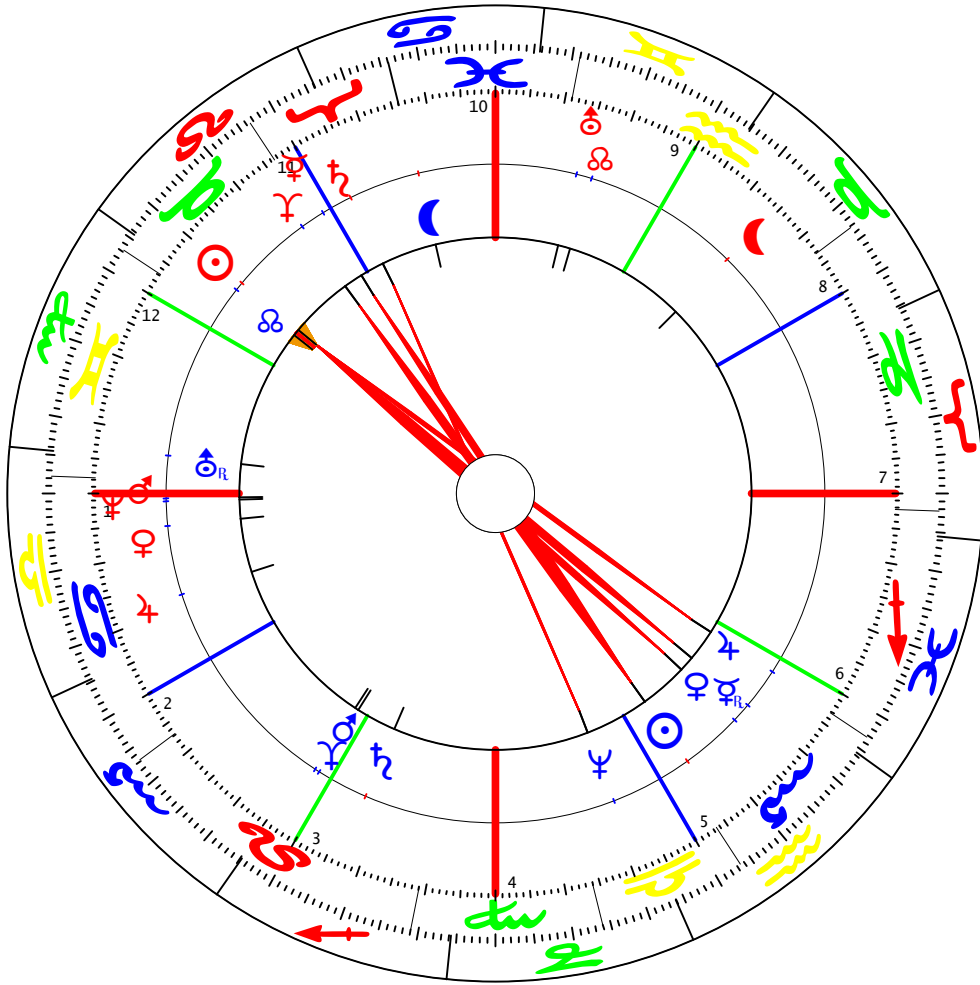

(IN)Clinton Hillary
26.10.1947G -LZ:20:10:00
N 41.51.00 / W 087.39.00
CHICAGO/USIL

(Ex)Clinton Bill
19.08.1946G -LZ:08:51:00
N 33.40.00 / W 093.35.00
HOPE/USAR

Häuser

Mknoten