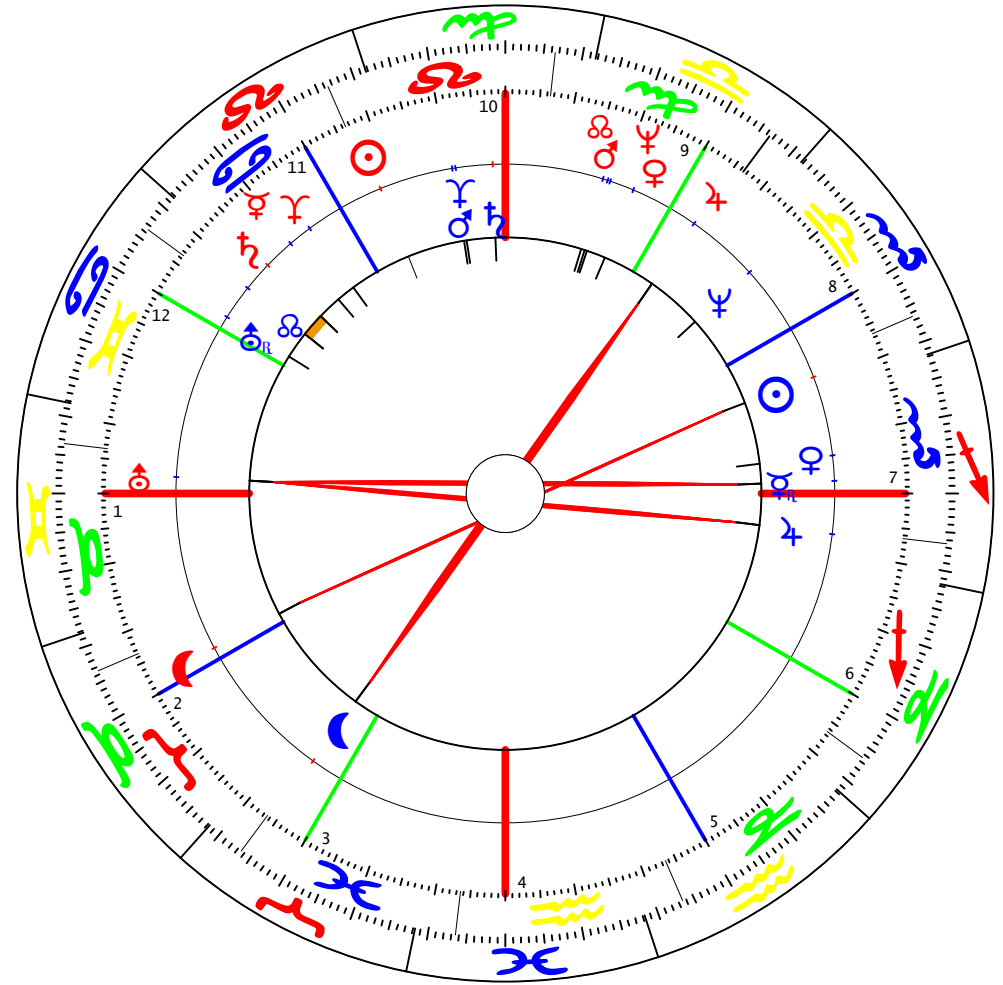

(IN)Clinton Hillary
26.10.1947G -LZ:20:10:00
N 41.51.00 / W 087.39.00
CHICAGO/USIL

(Ex)Clinton Bill
19.08.1946G -LZ:08:51:00
N 33.40.00 / W 093.35.00
HOPE/USAR

Häuser

Mknoten