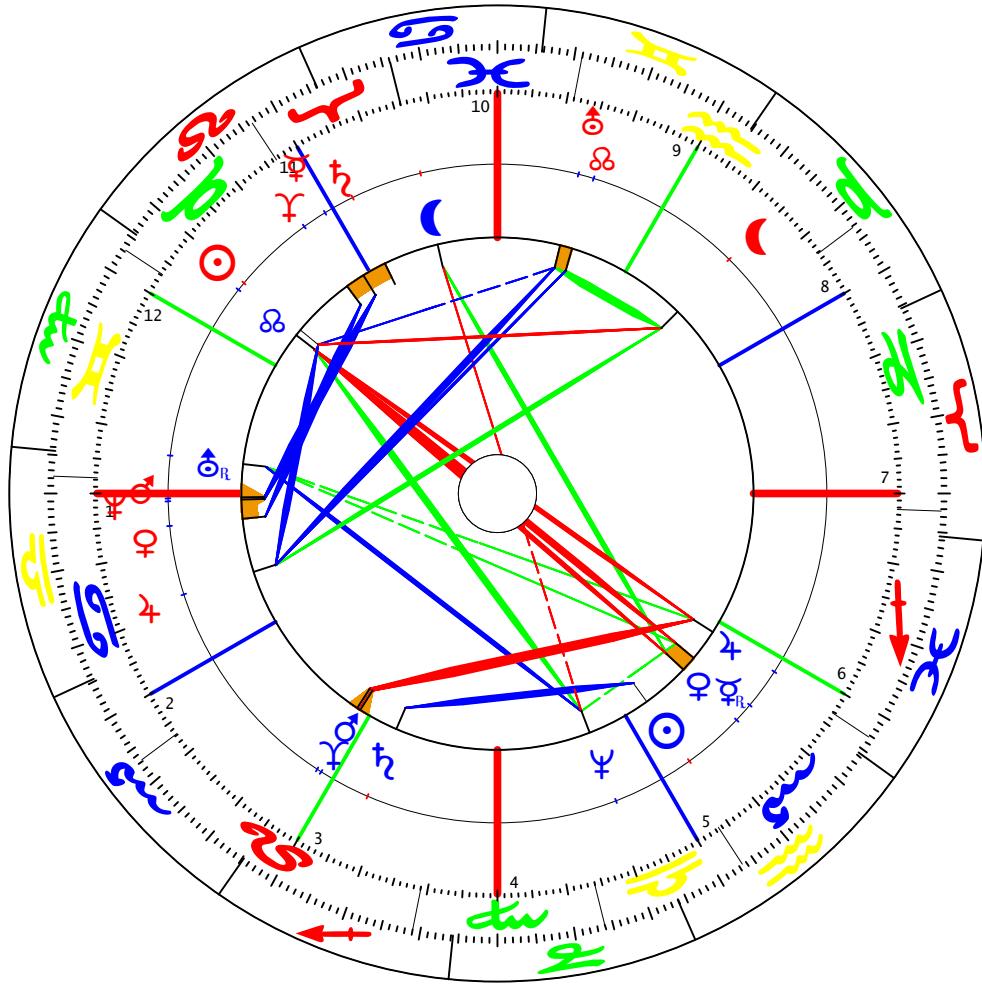

(IN)Clinton Hillary
26.10.1947G -LZ:20:10:00
N 41.51.00 / W 087.39.00
CHICAGO/USIL

(Ex)Clinton Bill
19.08.1946G -LZ:08:51:00
N 33.40.00 / W 093.35.00
HOPE/USAR

Häuser

Mknoten