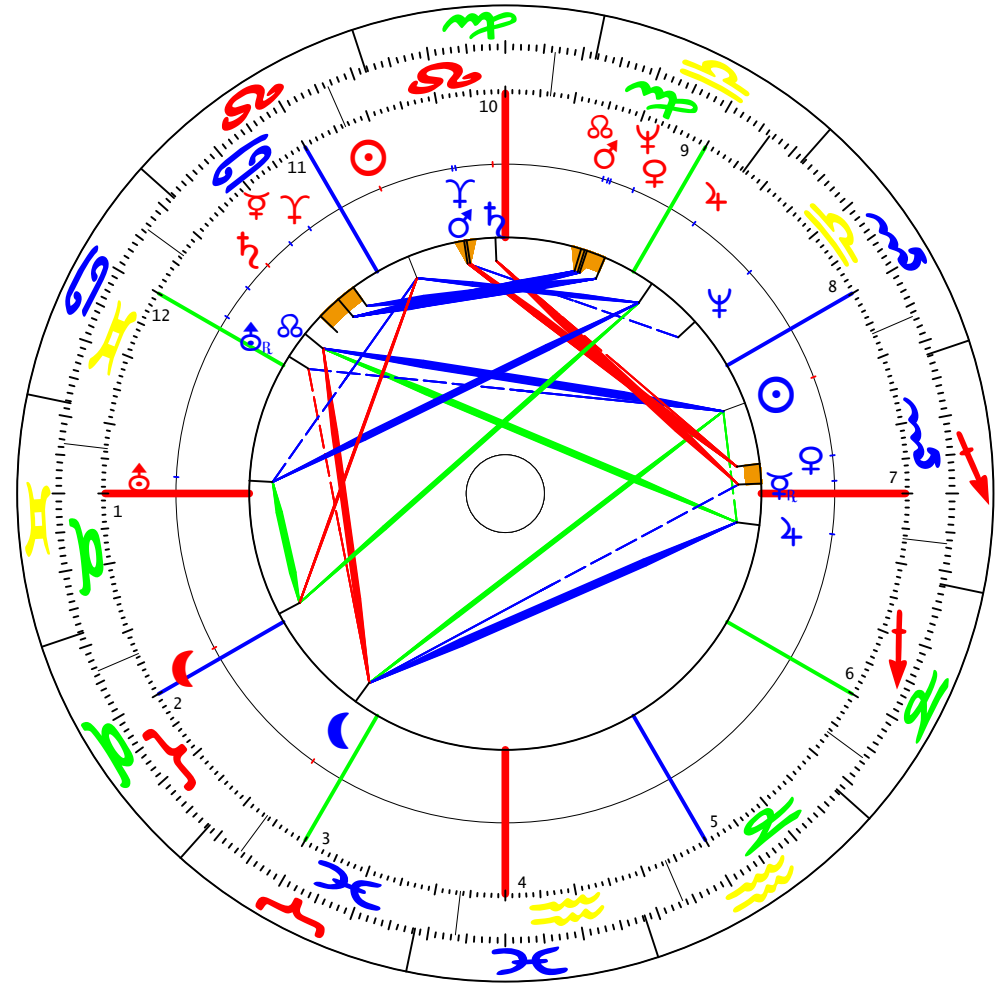

(IN)Clinton Hillary
26.10.1947G -LZ:20:10:00
N 41.51.00 / W 087.39.00
CHICAGO/USIL

(Ex)Clinton Bill
19.08.1946G -LZ:08:51:00
N 33.40.00 / W 093.35.00
HOPE/USAR

Häuser

Mknoten