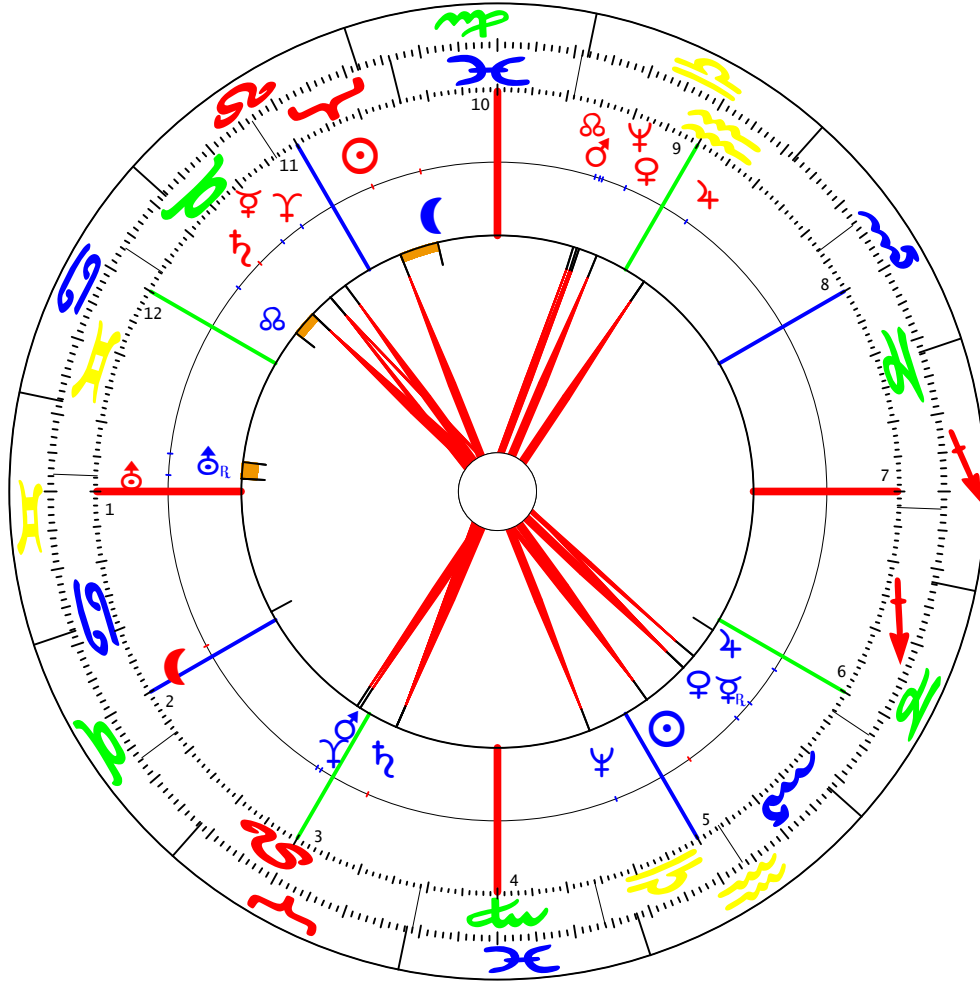

(IN)Clinton Hillary  
26.10.1947G -LZ:20:10:00  
N 41.51.00 / W 087.39.00  
CHICAGO/USIL

(Ex)Clinton Bill  
19.08.1946G -LZ:08:51:00  
N 33.40.00 / W 093.35.00  
HOPE/USAR

Häuser Mknoten

Mknoten Häuser