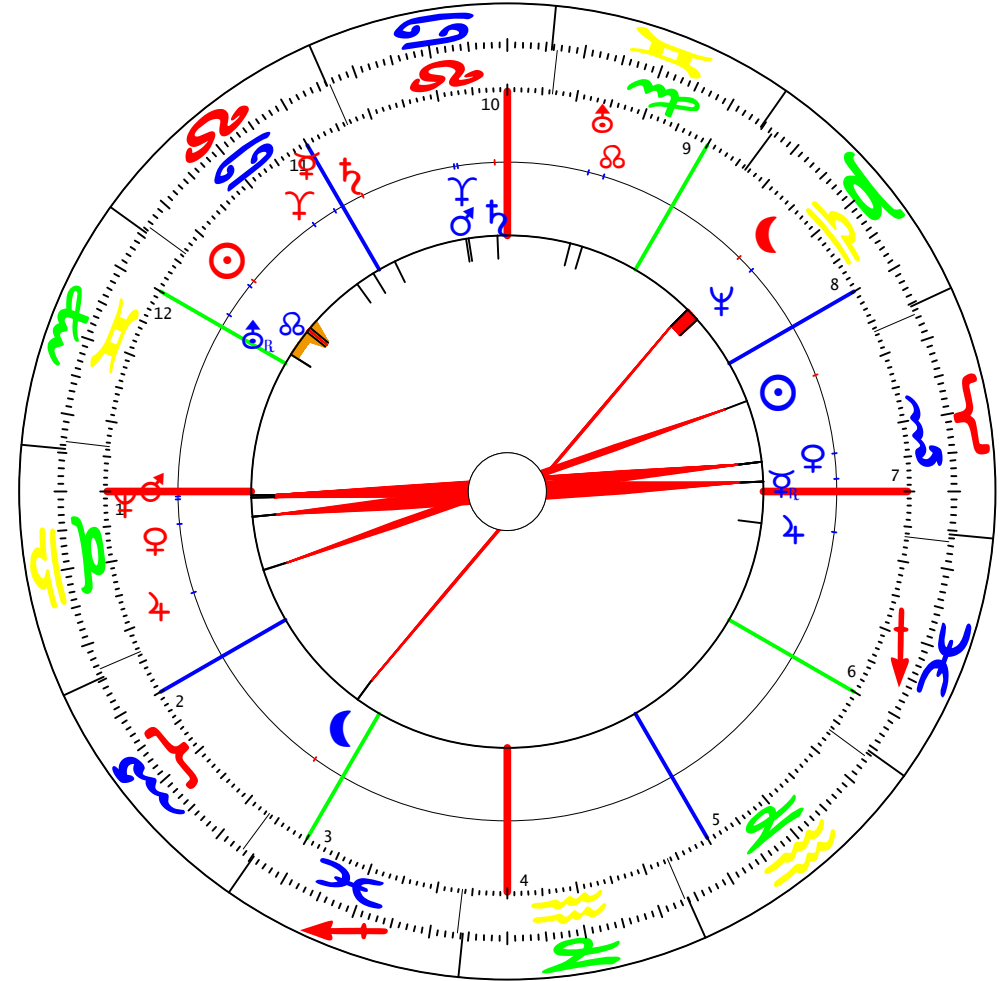

(IN)Clinton Hillary  
26.10.1947G -LZ:20:10:00  
N 41.51.00 / W 087.39.00  
CHICAGO/USIL

(Ex)Clinton Bill  
19.08.1946G -LZ:08:51:00  
N 33.40.00 / W 093.35.00  
HOPE/USAR

Häuser Mknoten

Mknoten Häuser