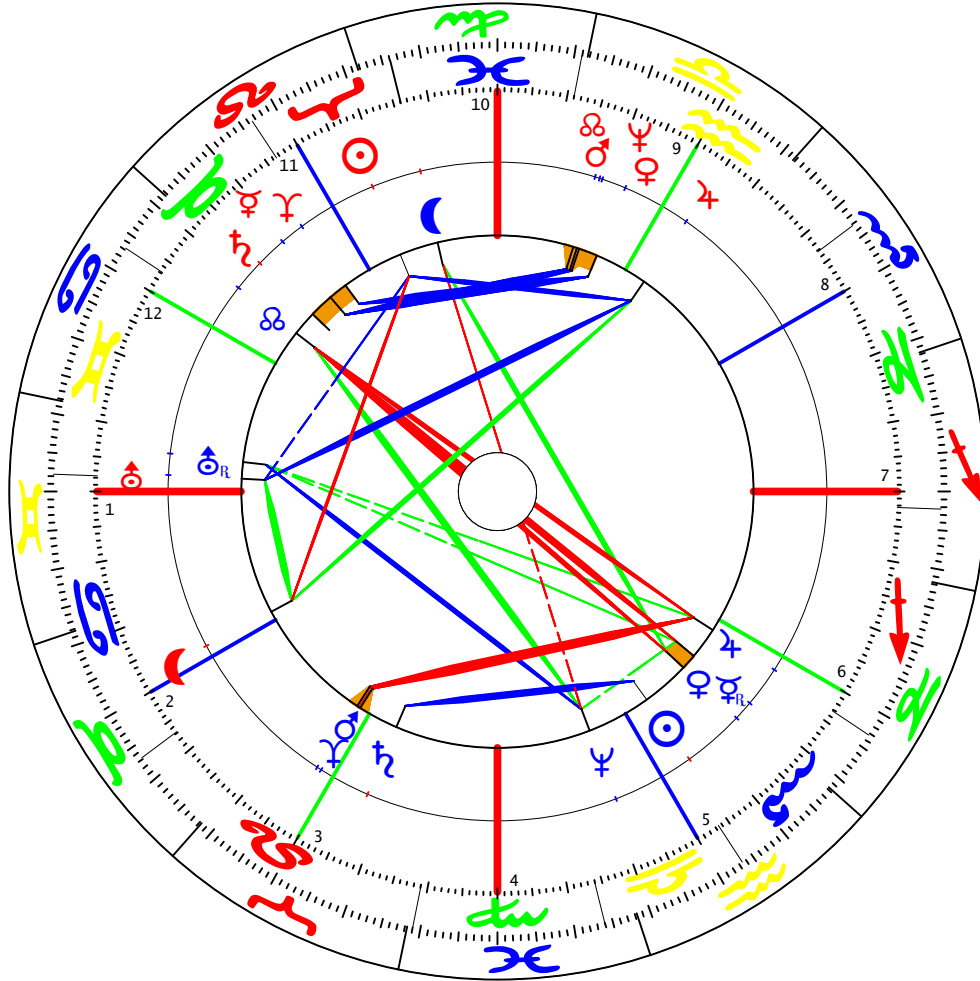

(IN)Clinton Hillary
26.10.1947G -LZ:20:10:00
N 41.51.00 / W 087.39.00
CHICAGO/USIL

(Ex)Clinton Bill
19.08.1946G -LZ:08:51:00
N 33.40.00 / W 093.35.00
HOPE/USAR

Häuser Mknoten

Mknoten Häuser