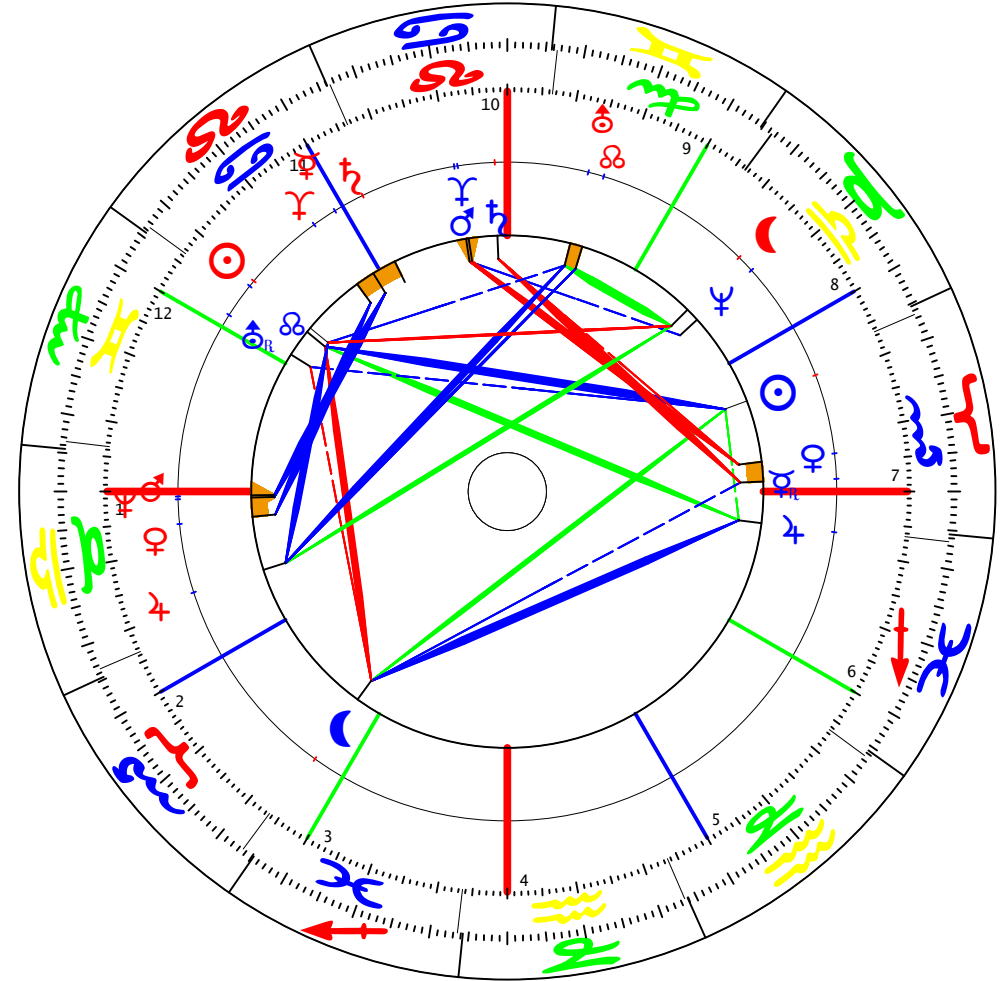

(IN)Clinton Hillary
26.10.1947G -LZ:20:10:00
N 41.51.00 / W 087.39.00
CHICAGO/USIL

(Ex)Clinton Bill
19.08.1946G -LZ:08:51:00
N 33.40.00 / W 093.35.00
HOPE/USAR

Häuser Mknoten

Mknoten Häuser