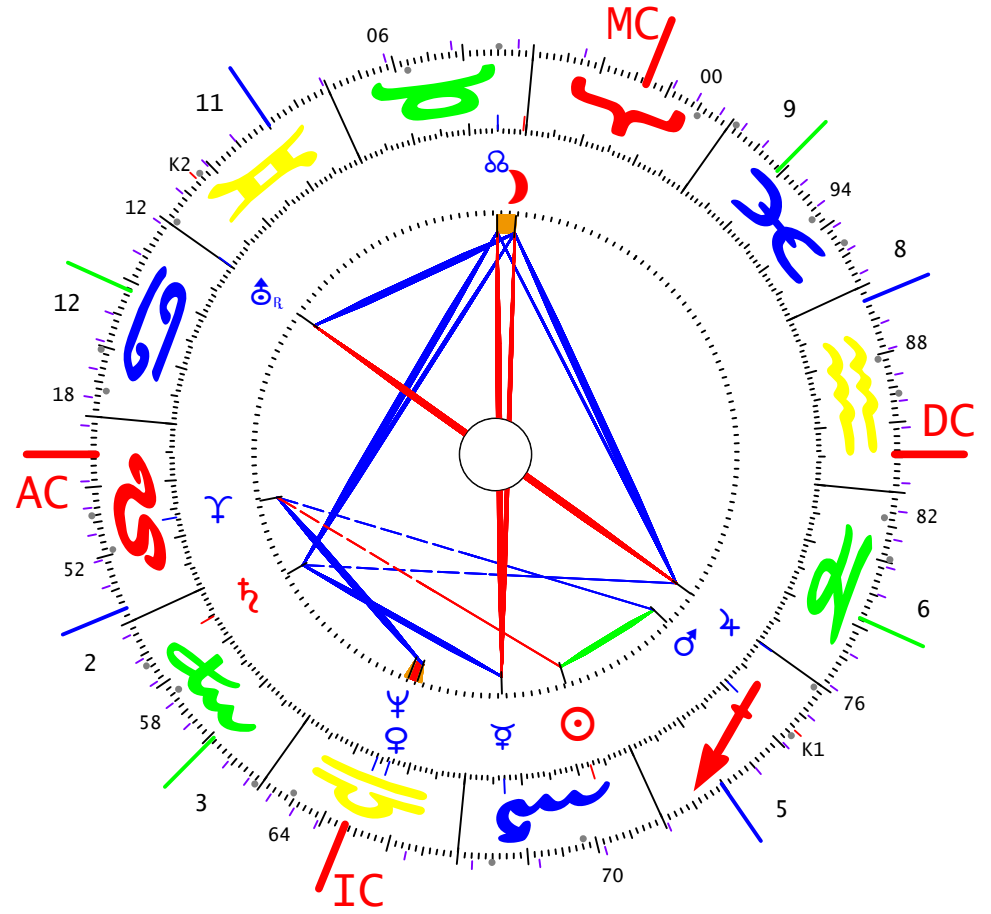

Queen Elisabeth
21.04.1926G -LZ:01:40:00
N 51.30.00 / W 000.10.00
LONDON/GBE

Prinz Charles
14.11.1948G -LZ:21:14:00
N 51.30.00 / W 000.10.00
LONDON/GBE