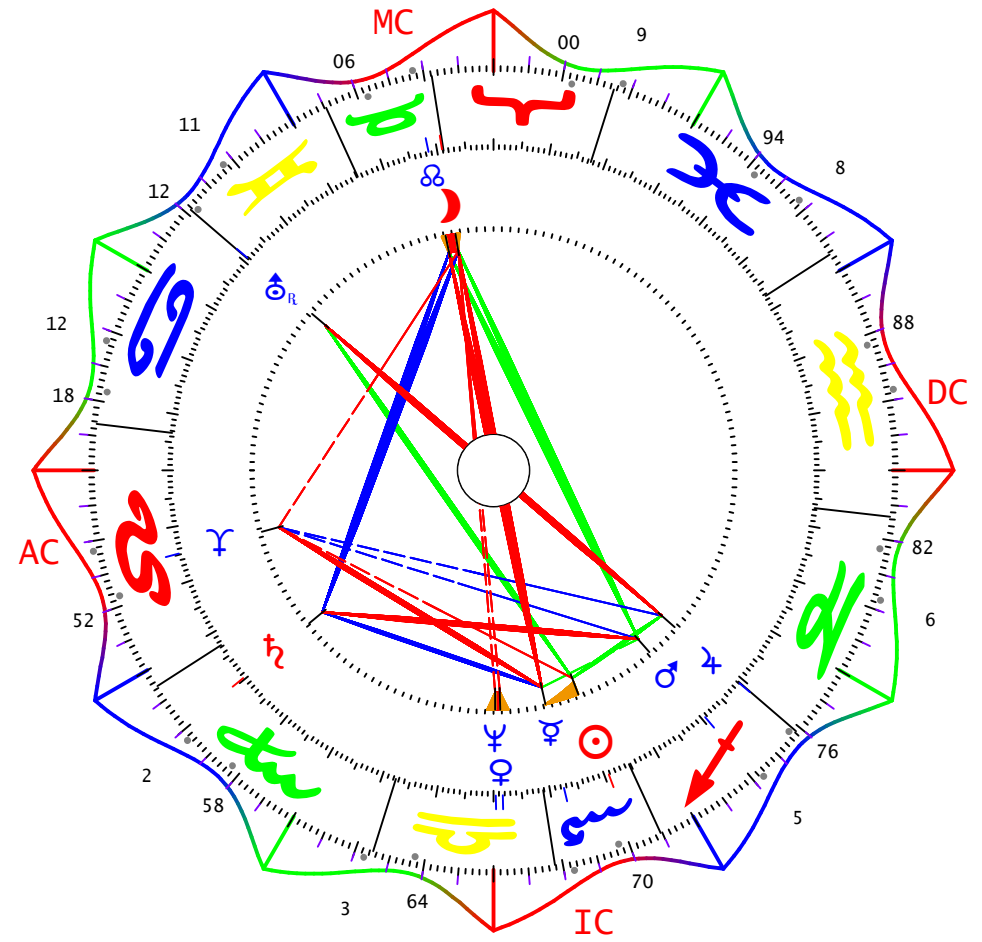

Queen Elisabeth
21.04.1926G -LZ:01:40:00
N 51.30.00 / W 000.10.00
LONDON/GBE

Prinz Charles
14.11.1948G -LZ:21:14:00
N 51.30.00 / W 000.10.00
LONDON/GBE