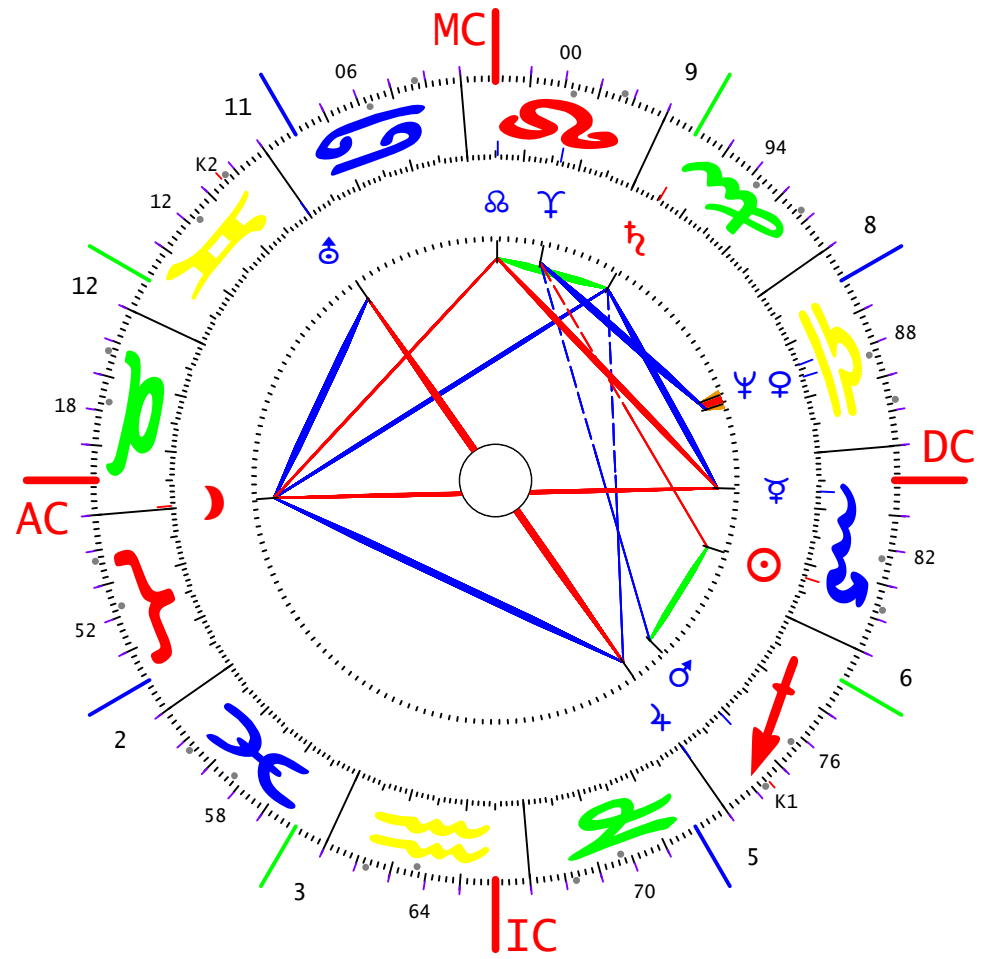

Queen Elisabeth
21.04.1926G -LZ:01:40:00
N 51.30.00 / W 000.10.00
LONDON/GBE

Prinz Charles
14.11.1948G -LZ:21:14:00
N 51.30.00 / W 000.10.00
LONDON/GBE