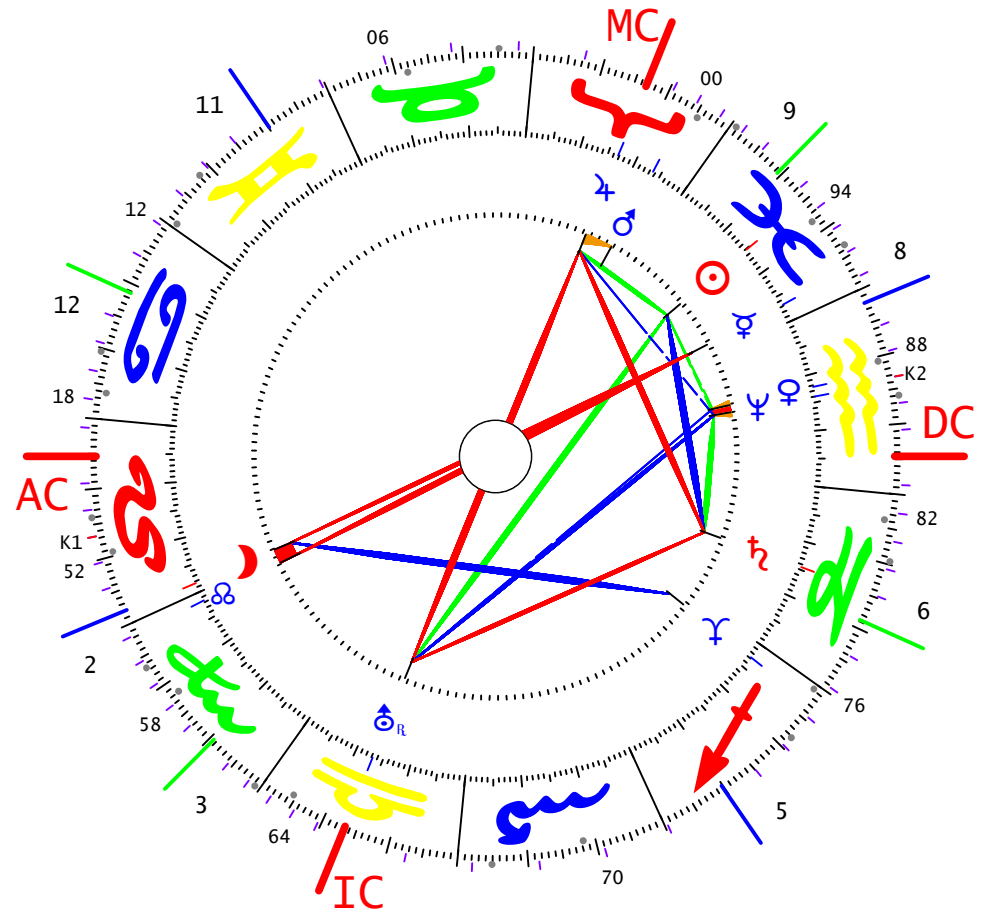

Queen Elisabeth
21.04.1926G -LZ:01:40:00
N 51.30.00 / W 000.10.00
LONDON/GBE

Prinz Charles
14.11.1948G -LZ:21:14:00
N 51.30.00 / W 000.10.00
LONDON/GBE