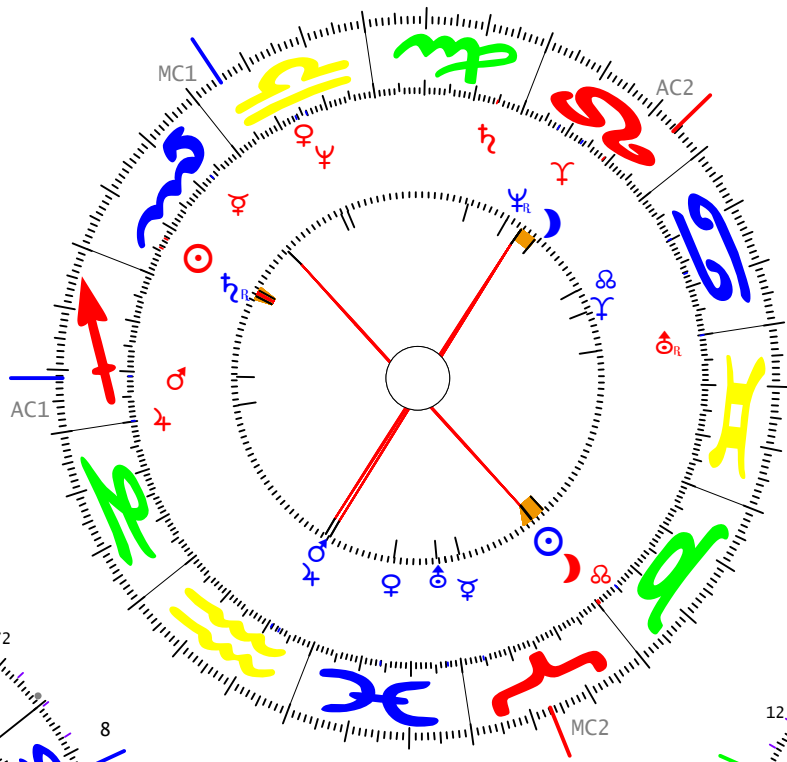

Queen Elisabeth
21.04.1926G -LZ:01:40:00
N 51.30.00 / W 000.10.00
LONDON/GBE

Radix

Prinz Charles
14.11.1948G -LZ:21:14:00
N 51.30.00 / W 000.10.00
LONDON/GBE

Radix