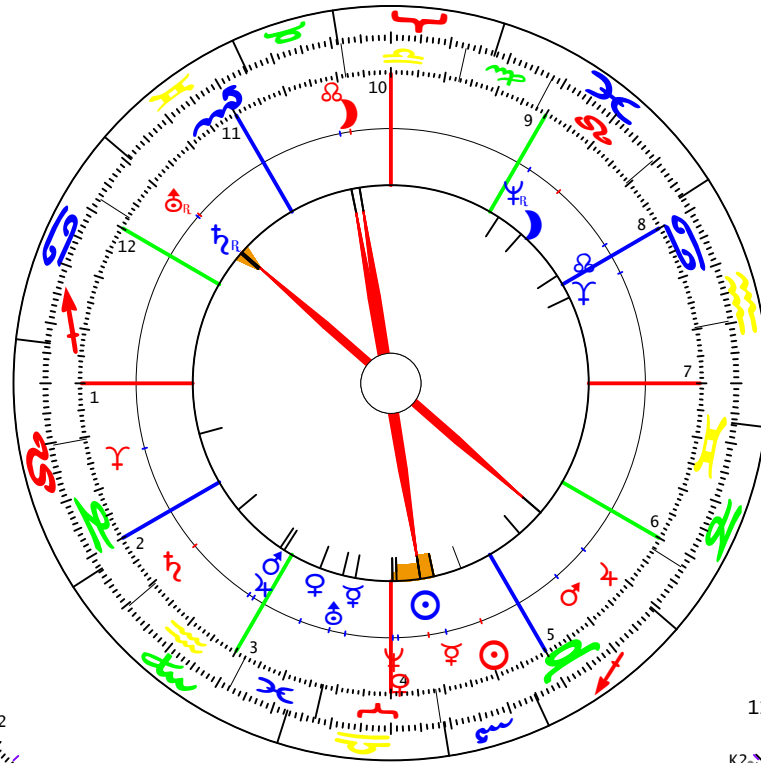

Queen Elisabeth
21.04.1926G -LZ:01:40:00
N 51.30.00 / W 000.10.00
LONDON/GBE

Radix

Prinz Charles
14.11.1948G -LZ:21:14:00
N 51.30.00 / W 000.10.00
LONDON/GBE

Radix