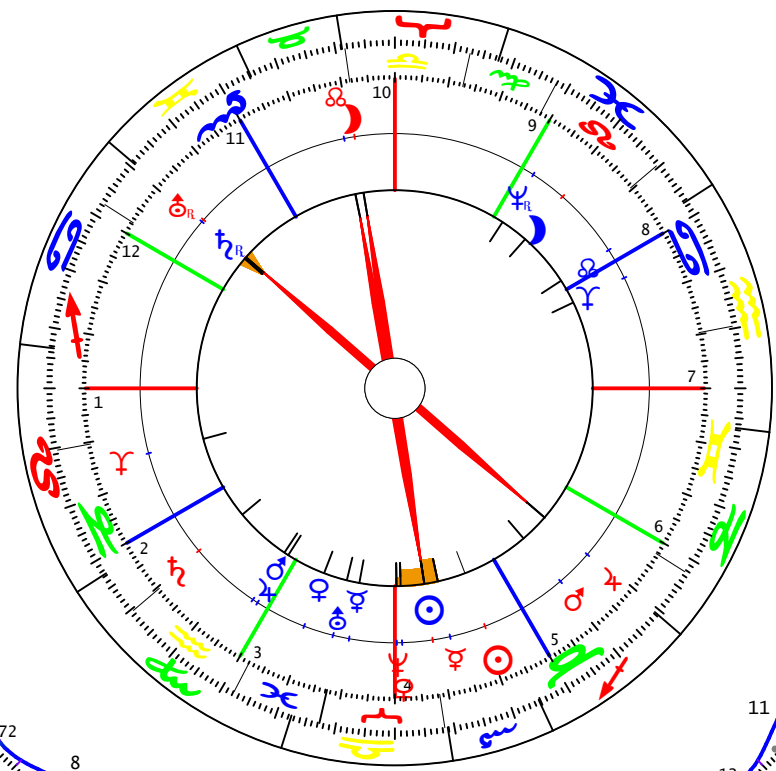

Queen Elisabeth
21.04.1926G -LZ:01:40:00
N 51.30.00 / W 000.10.00
LONDON/GBE

Häuser

Prinz Charles
14.11.1948G -LZ:21:14:00
N 51.30.00 / W 000.10.00
LONDON/GBE

Häuser