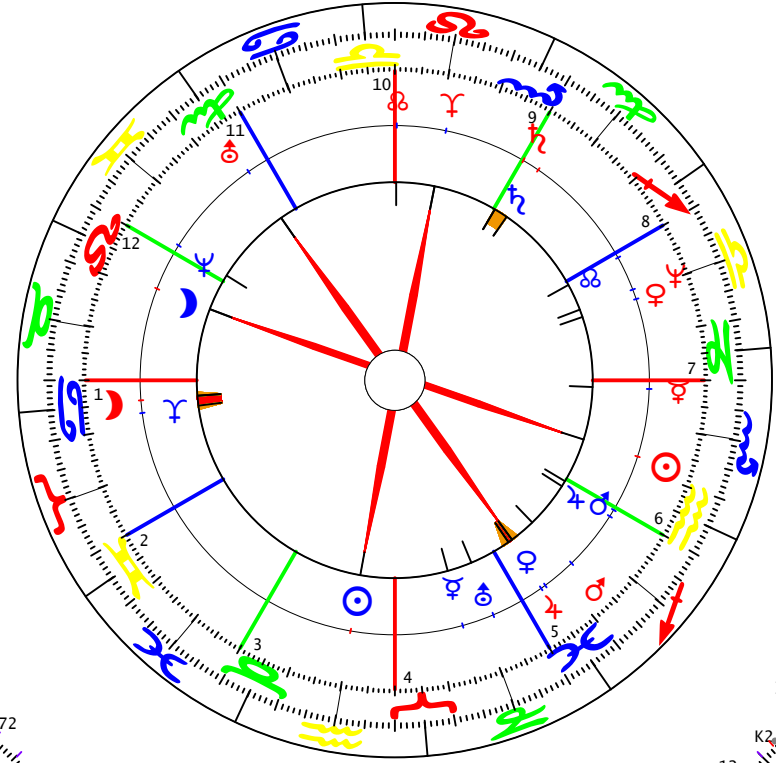

Queen Elisabeth
21.04.1926G -LZ:01:40:00
N 51.30.00 / W 000.10.00
LONDON/GBE

Mknoten

Prinz Charles
14.11.1948G -LZ:21:14:00
N 51.30.00 / W 000.10.00
LONDON/GBE

Mknoten