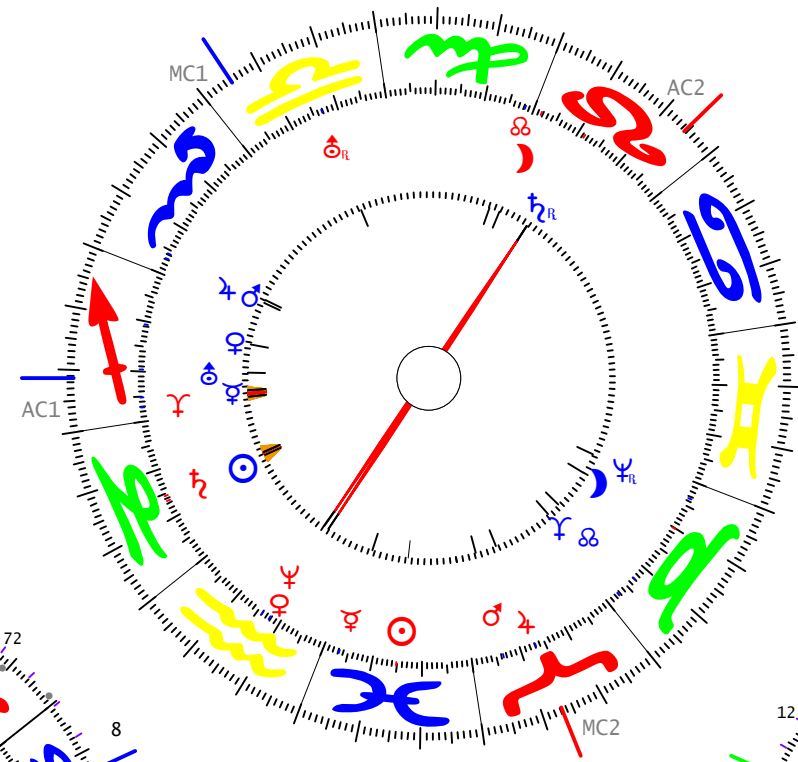

Queen Elisabeth
 21.04.1926G -LZ:01:40:00
 N 51.30.00 / W 000.10.00
 LONDON/GBE

Kausal

Prinz Charles
 14.11.1948G -LZ:21:14:00
 N 51.30.00 / W 000.10.00
 LONDON/GBE

Kausal