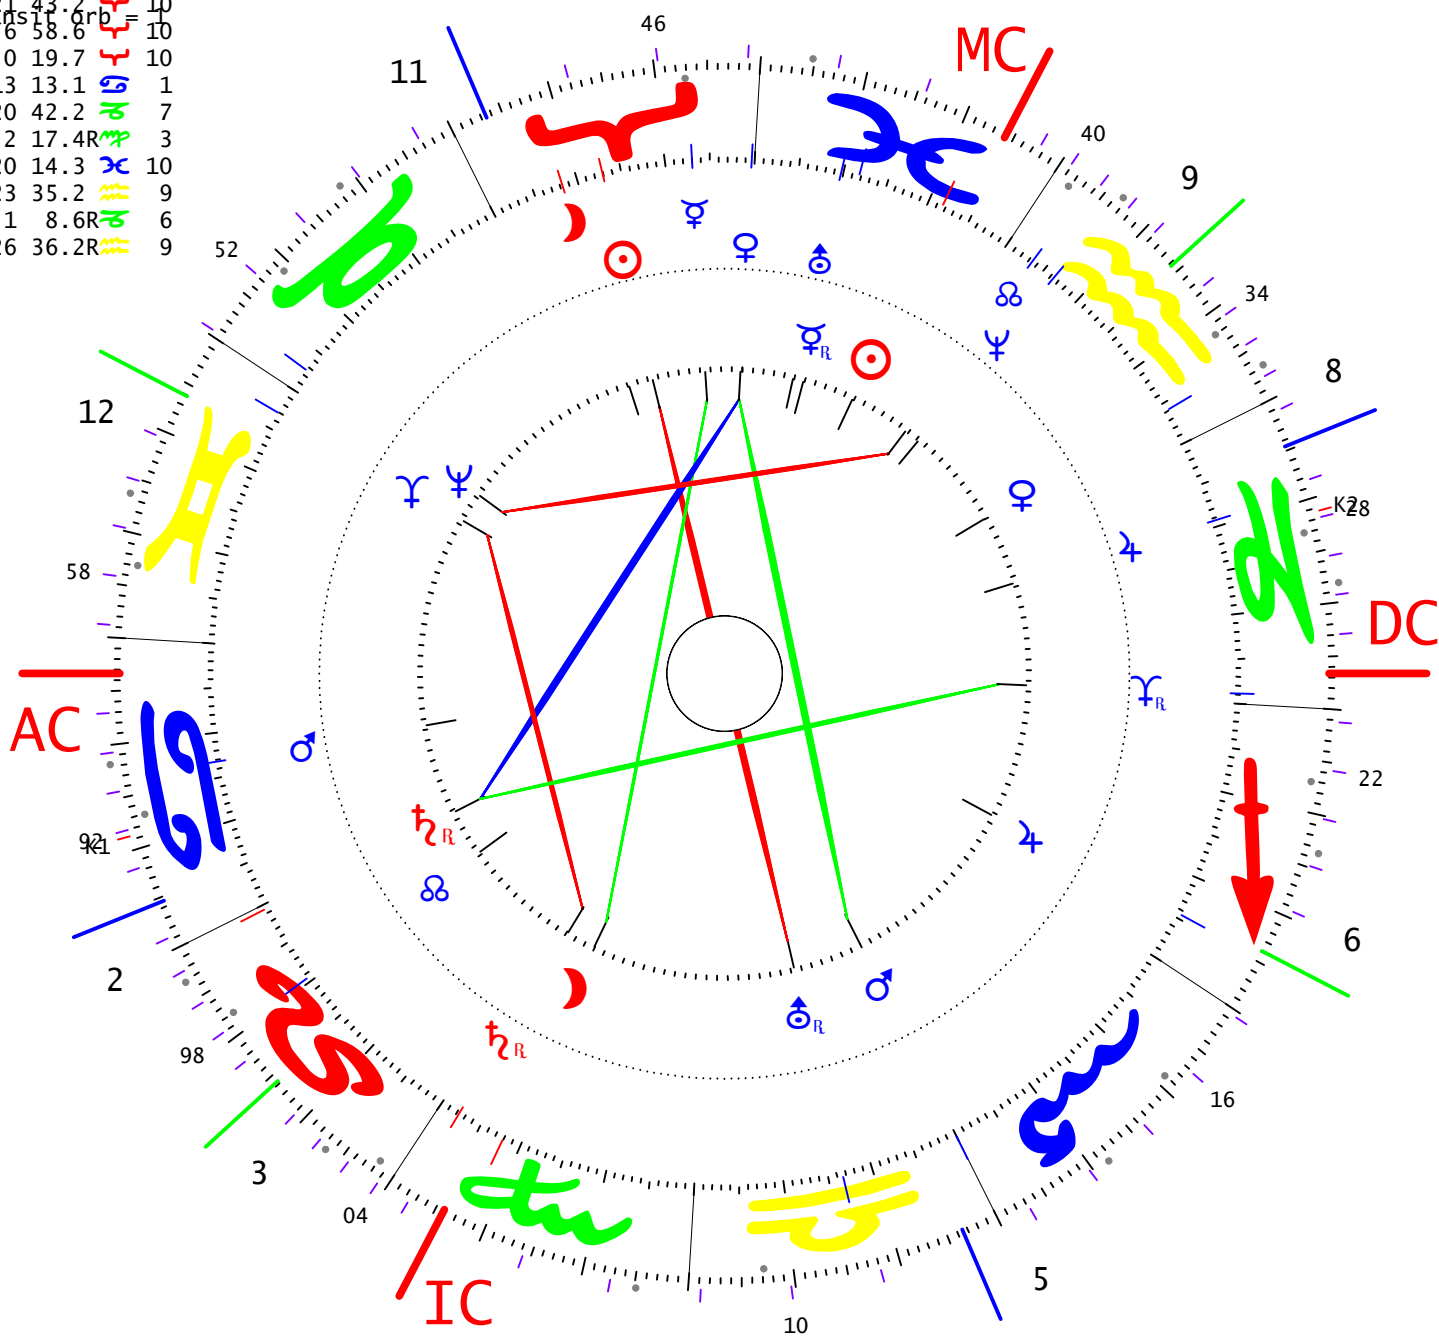

☉	17	3	6	10
☽	21	4	2	10
♂	6	58.6	10	10
♀	0	19.7	10	10
♂	13	13.1	1	1
♂	20	42.2	7	7
♂	2	17.4R	3	3
♂	20	14.3	10	10
♀	23	35.2	9	9
♀	1	8.6R	6	6
♂	26	36.2R	9	9

Transit Grafik
Assagioli Roberto
27.02.1888G -LZ:12:03:00
VENEDIG/I
N 45.27.00 / E 012.21.00