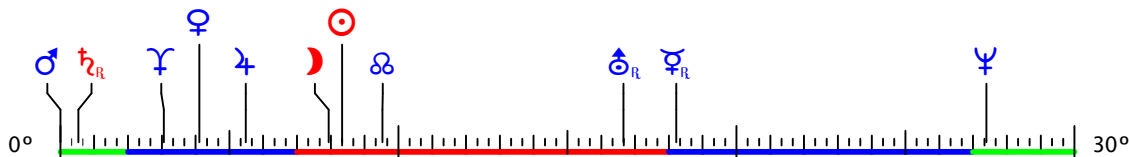

☉	17	3	6	10
☽	21	4	2	10
♂	6	58.6	10	10
♀	0	19.7	10	10
♂	13	13.1	1	1
♂	20	42.2	7	7
♂	2	17.4R	3	3
♂	20	14.3	10	10
♀	23	35.2	9	9
♀	1	8.6R	6	6
♂	26	36.2R	9	9

Transit Grafik
Assagioli Roberto
27.02.1888G -LZ:12:03:00
VENEDIG/I
N 45.27.00 / E 012.21.00