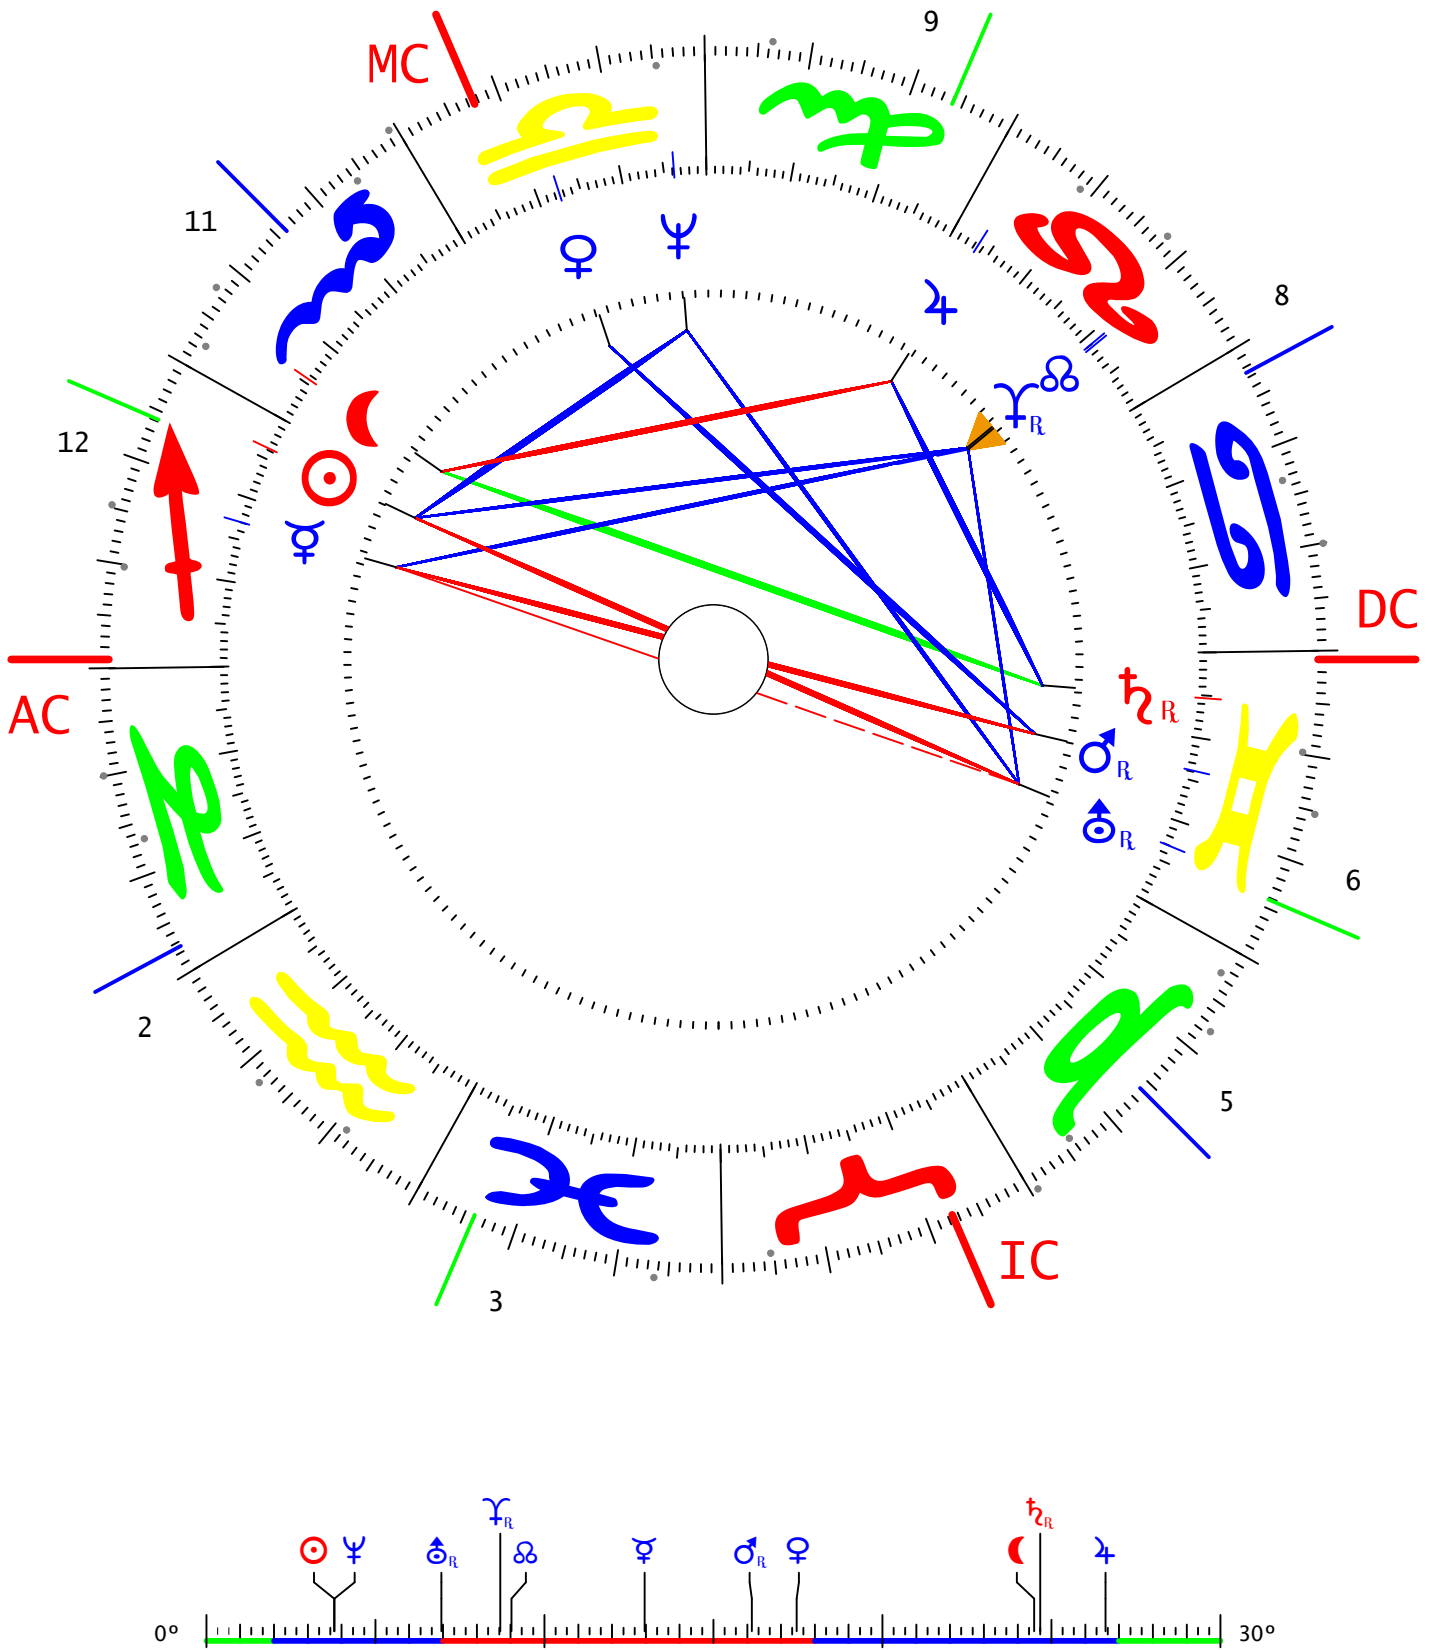

26.11.1943G-GMT: 9:00:00-MADRID M/E
[23.09. 1943G-LZ:11:00:00-MADRID M/E]

Tag für ein Jahr - Iglesias Julio
26.11.1943G-GMT 9:00:00
MADRID M/E
N 40.24.29 / W 003.41.14