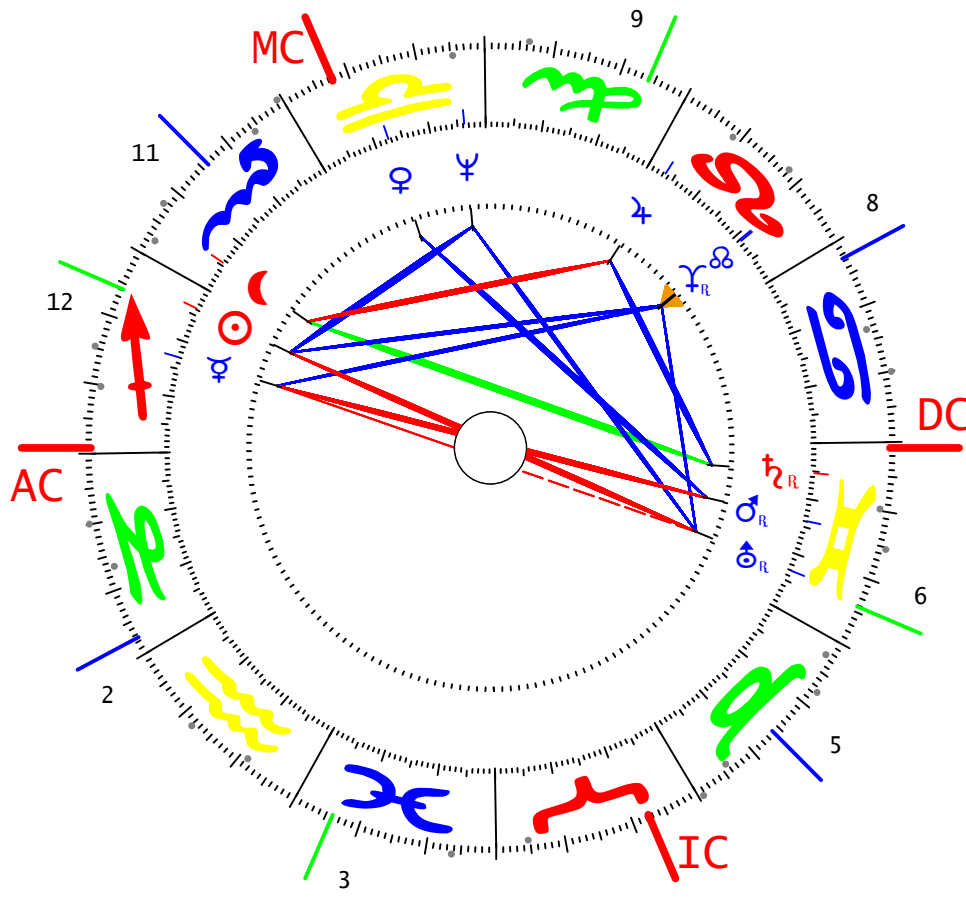

Donnerstag
 MADRID M/E
 Lokal Zeit 11:00:00
 Differenz ☾-☉ = 350°
 Sternzeit 13:29:48

Länge W 003.41.14
 Breite N 40.24.29
 GMT Diff. = - 2:00:00

	Position	Häuser	Kippstellen
☉	3° 46' 41"	11	♀-♁ 9° 57' 28"
☾	24° 29' 14"	11	♁-♁ 11° 32' 37"
☿	12° 57' 51"	12	♁-♁ 20° 23' 58"
♀	17° 27' 48"	9	♁-♁ 16° 40' 36"
♂	16° 8' 9R	6	♁-♁ 8° 51' 24"
♃	26° 35' 43"	8	♁-♁ 17° 48' 33"
♄	24° 39' 47R	6	♁-♁ 15° 11' 34"
♅	6° 57' 4R	6	♁-♁ 10° 37' 36"
♆	3° 47' 24"	9	♁-♁ 5° 58' 31"
♇	8° 41' 25R	8	♁-♁ 29° 7' 58"
	9° 1' 23R	8	♁-♁ 8° 22' 16"

Aspektmatrix Tag für ein Jahr

	☉	☾	☿	♀	♂	♃	♄	♅	♆	♇	♁
☾	♂ 1										
☿	♂ 1										
♀											
♂			♁ 4	♁ 5							
♃			♁ 4								
♄			♁ 5			♁ 4					
♅	♁ 4		♁ 2								
♆	♁ 5							♁ 3			
♇	♁ 2		♁ 2					♁ 3			
♁	♁ 3		♁ 3					♁ 1		♁ 5	

1 goodwill, 2 einseitig, 3 schwach, 4 normal, 5 stark

Tag für ein Jahr - Iglesias Julio
 23.09.1943G -LZ:11:00:00
 N 40.24.29 / W 003.41.14
 MADRID M/E

Spitze	Häuser Koch Invertpunkt	Talpunkt
1 29° 10' 28"	9° 58' 26"	16° 38' 54"
2 27° 26' 51"	12° 8' 17"	21° 13' 2"
3 5° 54' 27"	23° 41' 10"	4° 40' 26"
10 22° 27' 8"	0° 42' 8"	5° 48' 4"
11 14° 3' 3"	22° 21' 36"	27° 29' 43"
12 5° 48' 15"	14° 43' 51"	20° 14' 53"