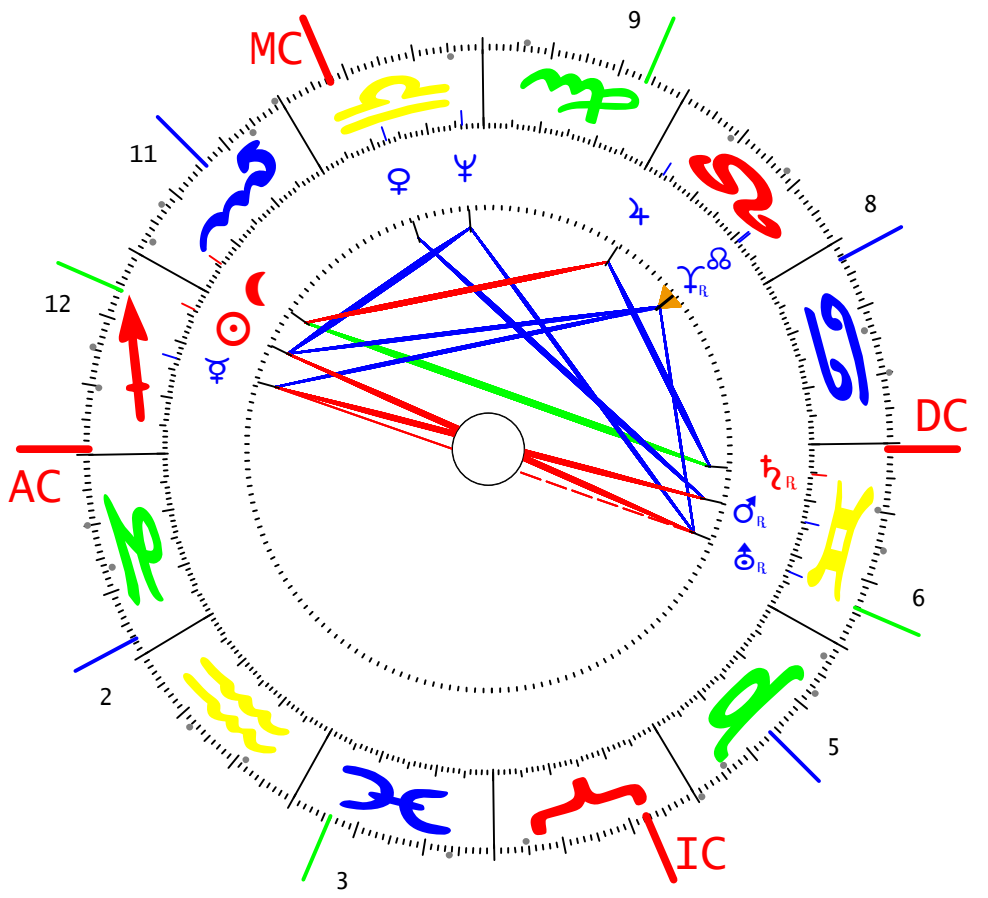

Iglesias Julio
 23.09.1943G -LZ:11:00:00
 N 40.24.29 / W 003.41.14
 MADRID M/E

hr - 26.11.1943

Tag für ein Jahr - 26.11.1943
 26.11.1943G-GMT 9:00:00
 N 40.24.29 / W 003.41.14
 MADRID M/E