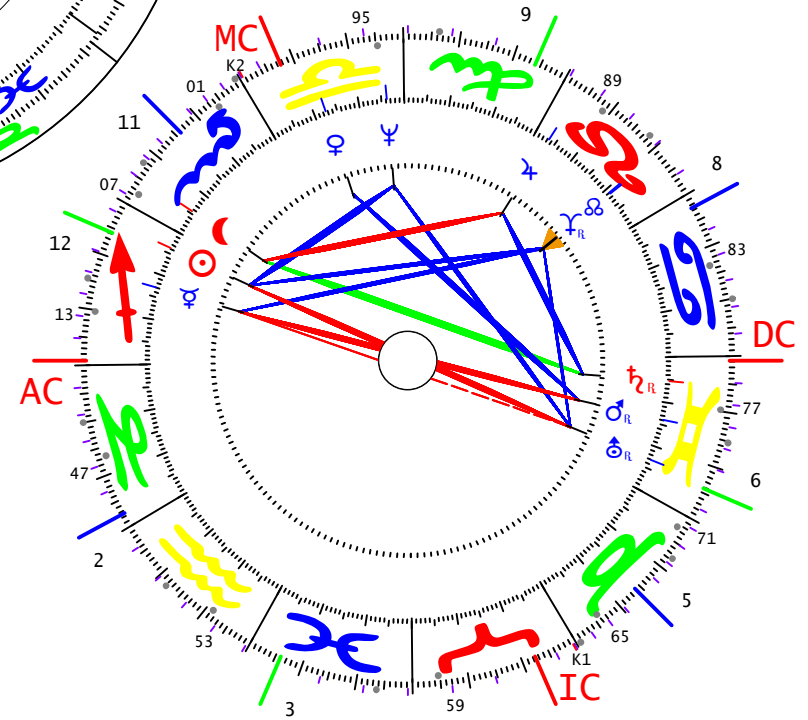

(IN)Iglesias Julio
23.09.1943G -LZ:11:00:00
N 40.24.29 / W 003.41.14
MADRID M/E

Tag für ein Jahr - 26.11.1943
26.11.1943G-GMT 9:00:00
N 40.24.29 / W 003.41.14
MADRID M/E