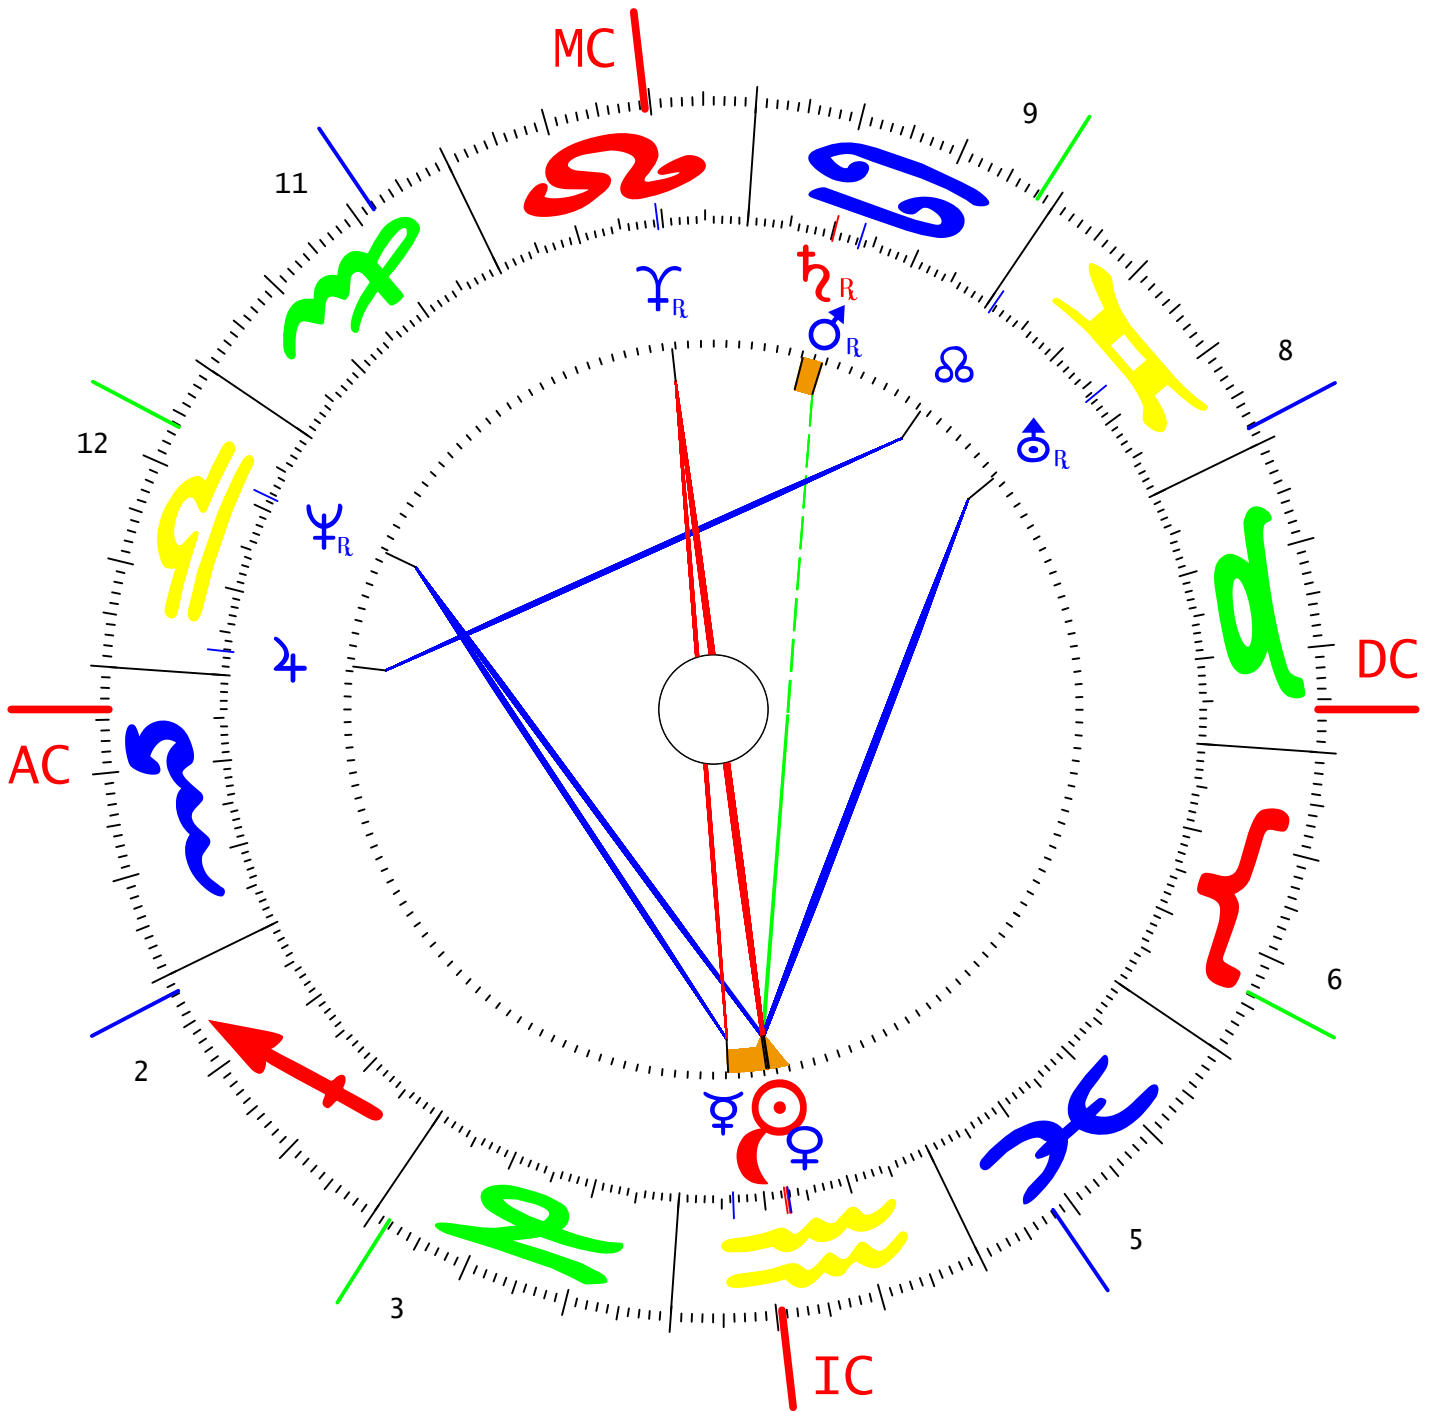

02.02.1946G-GMT: 9:00:00-MADRID M/E  
[23.09. 1943G-LZ:11:00:00-MADRID M/E]

Terziär - Iglesias Julio  
02.02.1946G-GMT 9:00:00  
MADRID M/E  
N 40.24.29 / W 003.41.14