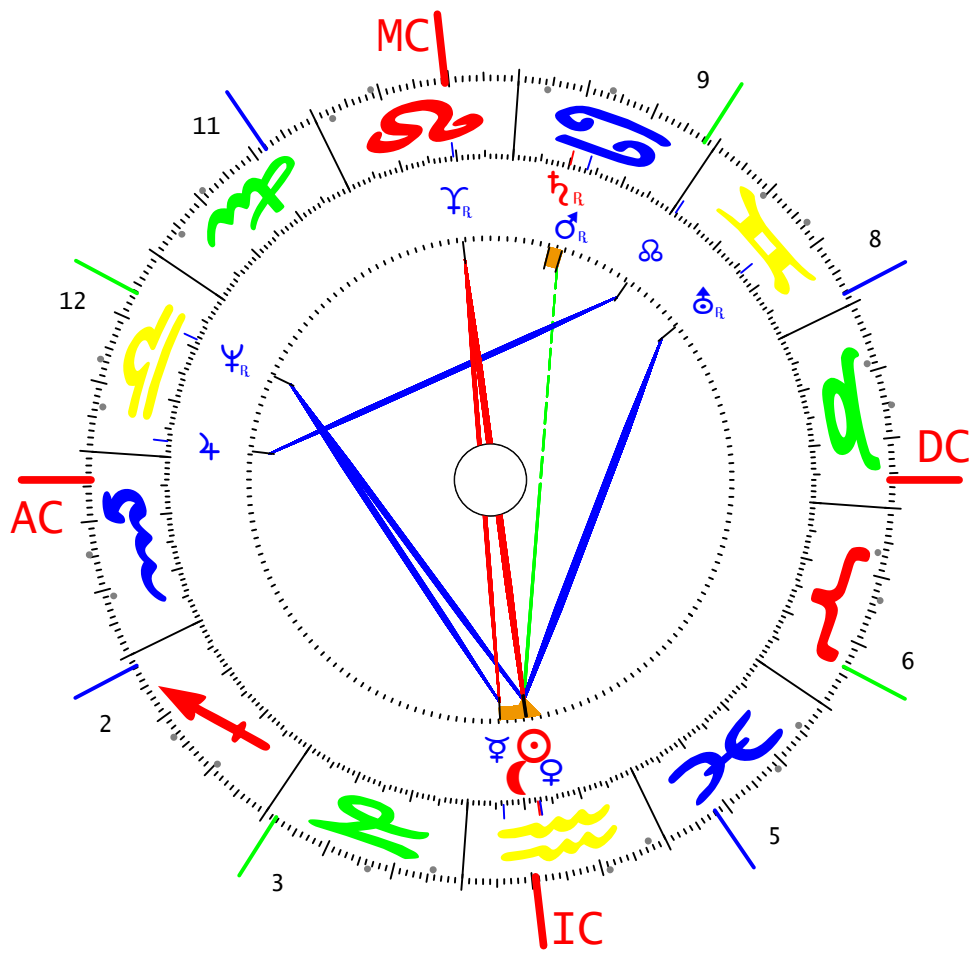

Donnerstag  
 MADRID M/E  
 Lokal Zeit 11:00:00  
 Differenz ☾-☉ = 359°  
 Sternzeit 08:42:11

Länge W 003.41.14  
 Breite N 40.24.29  
 GMT Diff. = - 2:00:00

	Position	Häuser	Kippstellen
☉	12° 43' 14"	4	2° 21' 29"
☾	12° 25' 47"	4	2° 2' 33"
♂	6° 21' 40"	3	26° 46' 23"
♀	12° 51' 33"	4	2° 30' 30"
♁	16° 37' 54"	9	11° 33' 40"
♂	27° 14' 3"	12	22° 40' 21"
♁	19° 46' 51"	9	13° 59' 21"
♁	13° 33' 22"	8	11° 51' 6"
♁	8° 28' 20"	12	2° 27' 35"
♁	10° 35' 19"	10	0° 2' 45"
♁	29° 17' 19"	8	27° 38' 34"

Aspektmatrix Terziär

	☉	☾	♂	♀	♁	♂	♁	♁	♁	♁	♁
☾	♂ 5										
♂	♂ 3	♂ 3									
♀	♂ 5	♂ 5	♂ 3								
♁	♁ 2	♁ 2		♁ 2							
♂					♂ 4						
♁	♁ 5	♁ 5		♁ 5							
♁	♁ 2	♁ 3	♁ 4	♁ 2							
♁	♁ 4	♁ 4	♁ 3	♁ 4					*	1	
♁						♁ 3					

1 goodwill, 2 einseitig, 3 schwach, 4 normal, 5 stark

Terziär - Iglesias Julio  
 23.09.1943G -LZ:11:00:00  
 N 40.24.29 / W 003.41.14  
 MADRID M/E

	Spitze	Häuser Koch Invertpunkt	Talpunkt
1	4° 2' 8"	14° 37' 16"	21° 9' 47"
2	1° 44' 54"	13° 9' 54"	20° 13' 14"
3	1° 38' 13"	16° 29' 57"	25° 41' 3"
10	10° 32' 46"	21° 6' 45"	27° 38' 35"
11	8° 12' 33"	18° 53' 48"	25° 30' 6"
12	6° 11' 20"	16° 49' 32"	23° 23' 57"