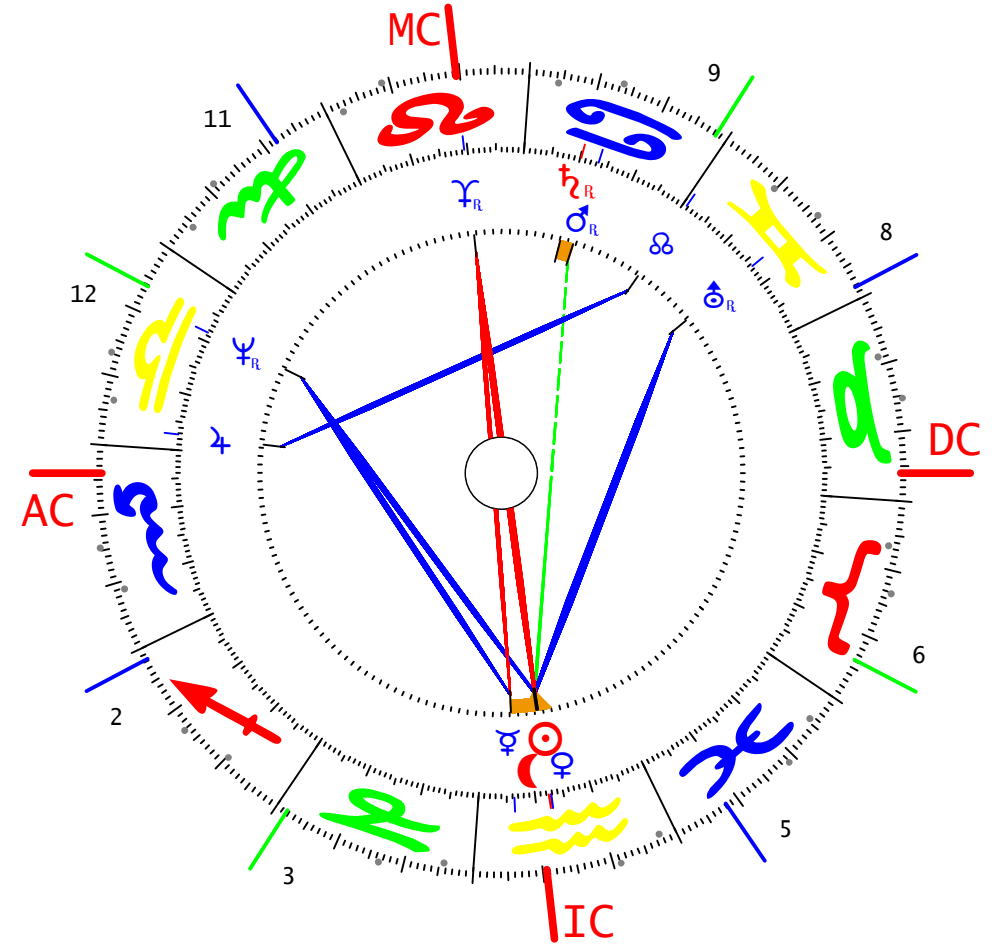

Iglesias Julio
 23.09.1943G -LZ:11:00:00
 N 40.24.29 / W 003.41.14
 MADRID M/E

02.02.1946

Terziär - 02.02.1946
 02.02.1946G-GMT 9:00:00
 N 40.24.29 / W 003.41.14
 MADRID M/E