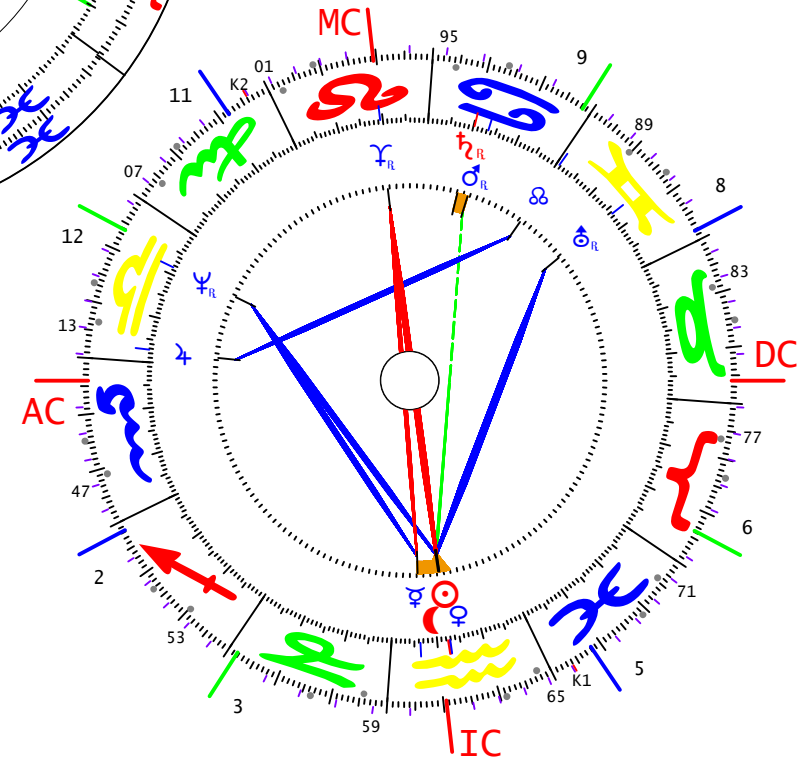

(IN)Iglesias Julio  
23.09.1943G -LZ:11:00:00  
N 40.24.29 / W 003.41.14  
MADRID M/E

Terziär - 02.02.1946  
02.02.1946G-GMT 9:00:00  
N 40.24.29 / W 003.41.14  
MADRID M/E