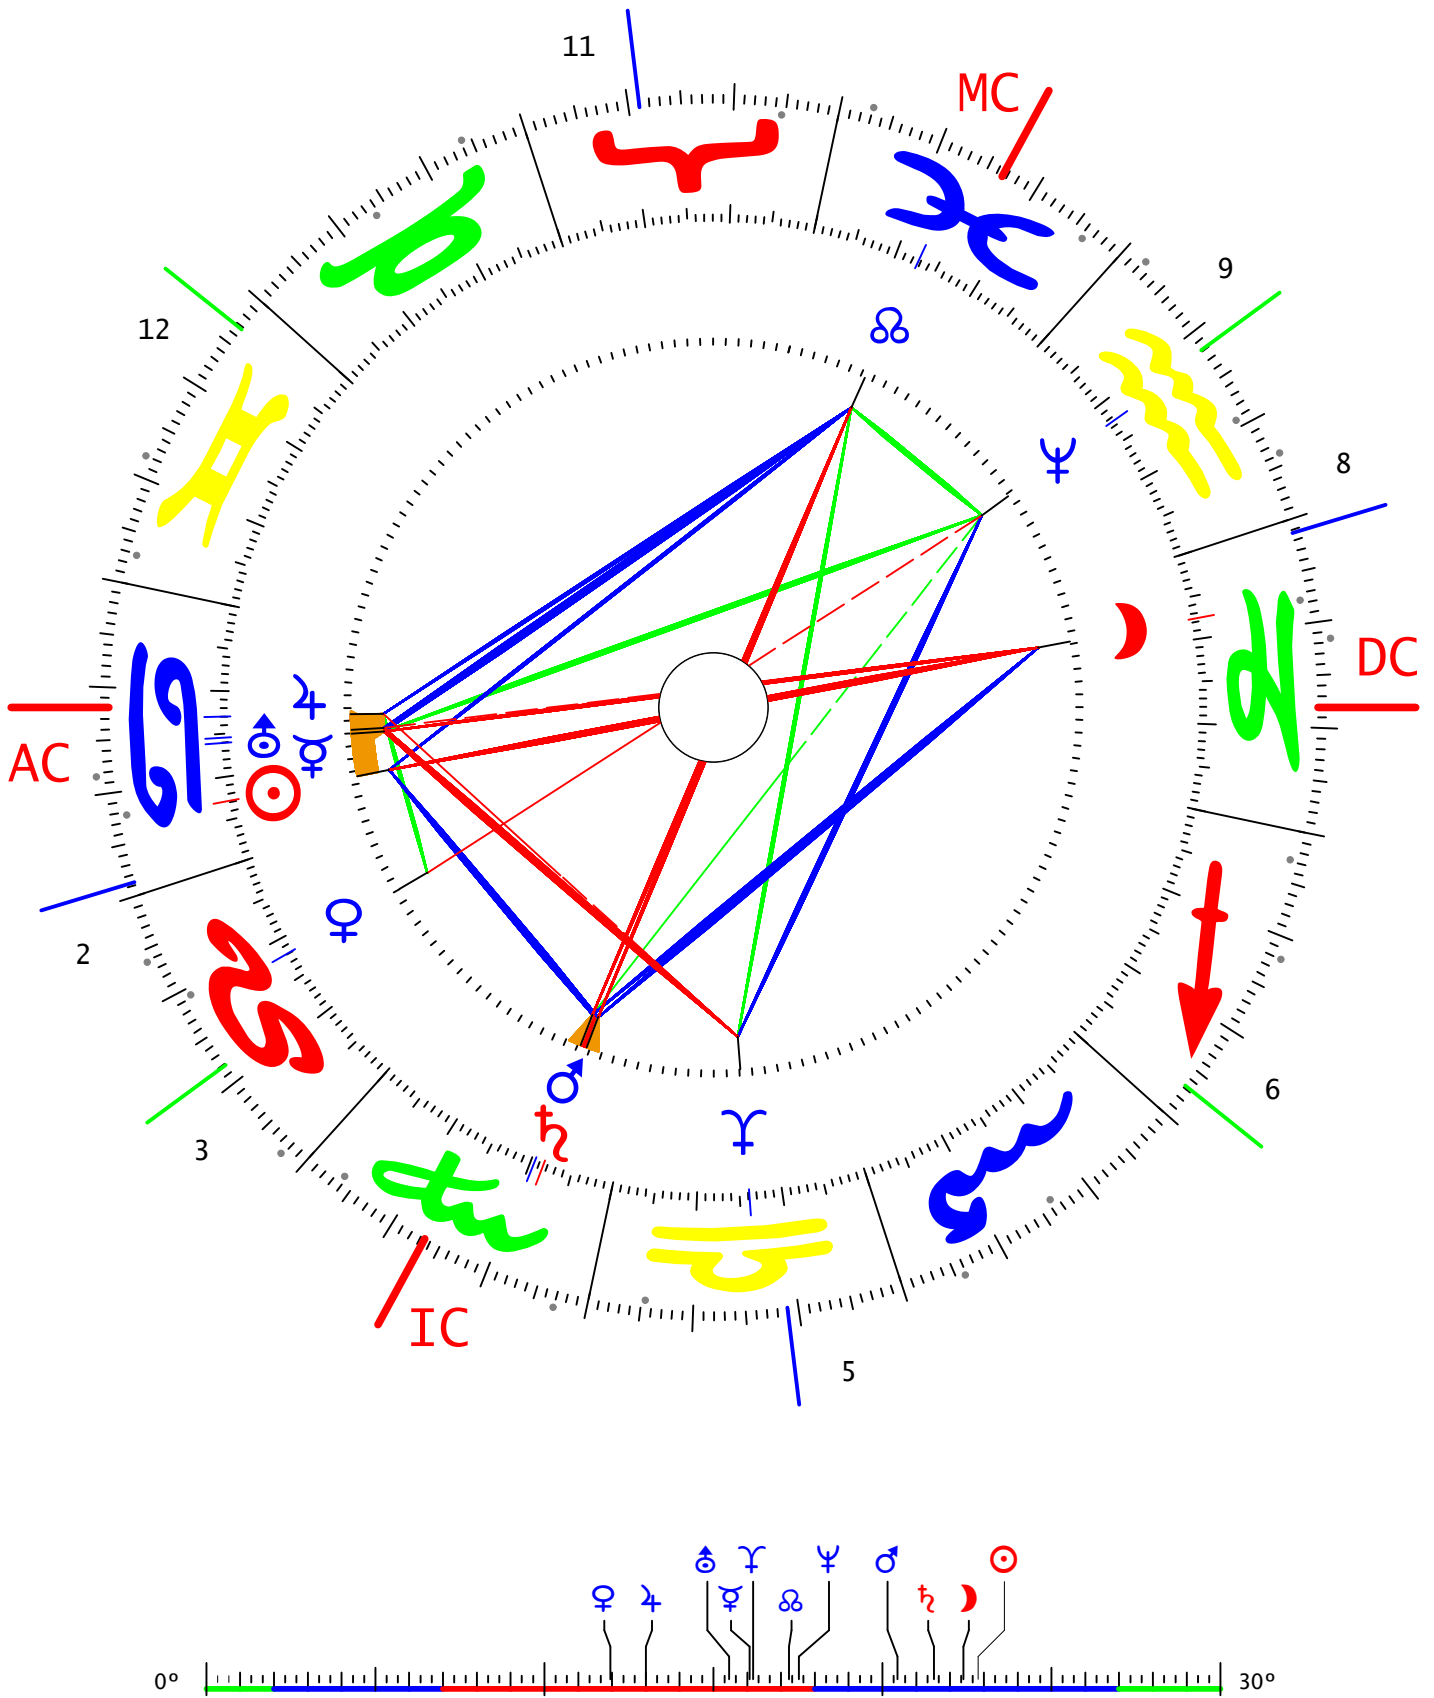

07.04.2008G-GMT: 3:15:00-MARKTL/D
[16.04. 1927G-LZ:04:15:00-MARKTL/D]

Primärdirektionen - Papst Benedikt
07.04.2008G-GMT 3:15:00
MARKTL/D
N 48.15.00 / E 012.51.00