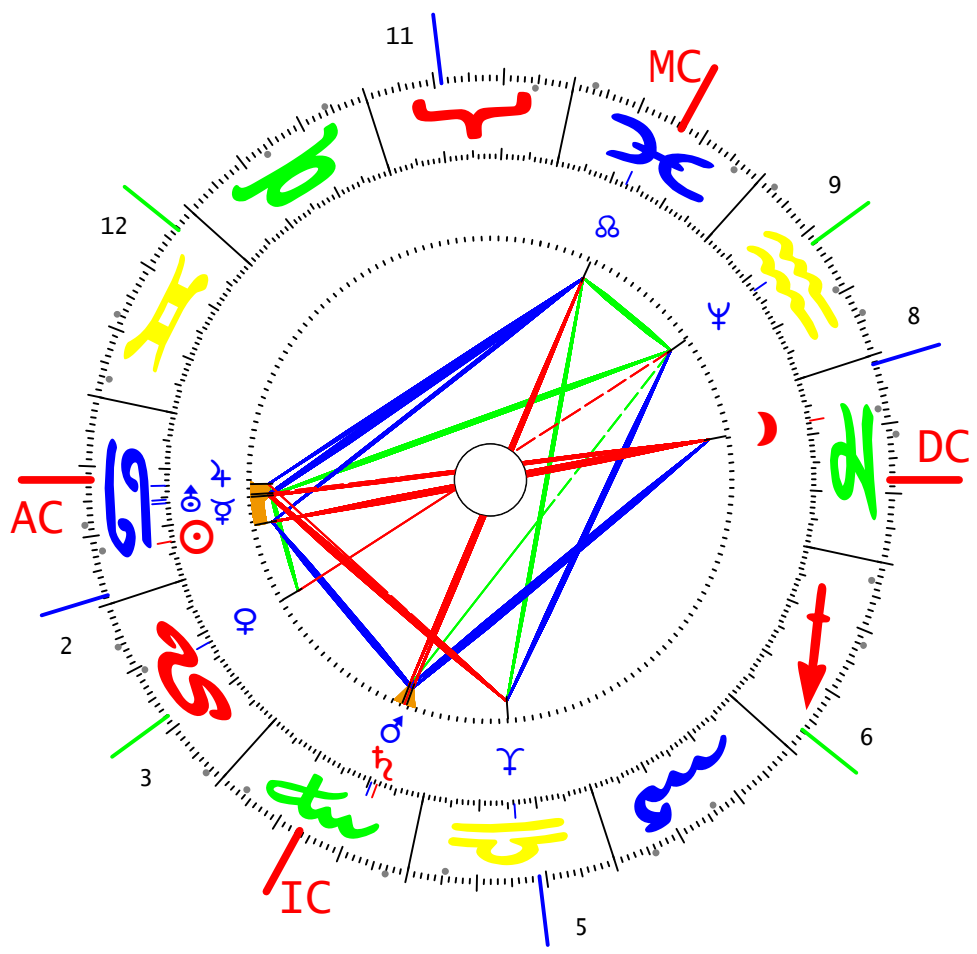

Samstag
 MARKTL/D
 Lokal Zeit 04:15:00 Länge E 012.51.00
 Differenz ☾-☉= 179° Breite N 48.15.00
 Sternzeit 22:53:33 GMT Diff. = - 1:00:00

	Radix	Position	Häuser	Kippstellen
☉	22° 49' 55	1	19° 28' 57	♈-♈ 15° 7' 21
☾	22° 23' 28	7	18° 41' 41	♈-♈ 14° 14' 2
♀	16° 4' 1	1	7° 23' 44	♈-♈ 15° 45' 53
♁	11° 57' 0	2	20° 25' 10	♀-☉ 19° 26' 58
♂	20° 26' 35	4	5° 56' 59	☉-♀ 2° 23' 28
♃	13° 0' 20	1	1° 55' 34	♀-♁ 1° 11' 48
♅	21° 31' 7	4	6° 51' 25	♁-♃ 20° 58' 51
♁	15° 27' 44	1	6° 18' 55	♃-♃ 3° 50' 37
♂	17° 31' 54	8	29° 2' 1	♃-♃ 4° 16' 48
♁	16° 10' 7	4	27° 39' 7	♃-♁ 4° 57' 41
♁	17° 14' 22	10	3° 14' 49	♀-♁ 2° 23' 8

Aspektmatrix Primärdirektionen

	☉	☾	♀	♁	♂	♃	♅	♁	♂	♁
☾	♁ 5									
♀	♁ 3	♁ 3								
♁	♁ 3	♁ 4	♁ 1							
♂	♁ 1	♁ 1	♁ 4	♁ 4						
♃	♁ 4	♁ 5			♁ 5					
♅	♁ 2	♁ 2	♁ 5		♁ 4					
♁	♁ 1		♁ 3	♁ 2	♁ 2			♁ 1		
♂		♁ 1	♁ 5	♁ 1		♁ 2		♁ 5	♁ 4	
♁	♁ 3	♁ 1	♁ 4		♁ 3	♁ 3	♁ 3	♁ 4	♁ 5	♁ 4

1 goodwill, 2 einseitig, 3 schwach, 4 normal, 5 stark

Primärdirektionen - Papst Benedikt
 16.04.1927G -LZ:04:15:00
 N 48.15.00 / E 012.51.00
 MARKTL/D

	Spitze	Häuser Koch Invertpunkt	Talpunkt
1	11° 55' 39	18° 20' 29	22° 18' 18
2	28° 43' 7	6° 8' 38	10° 43' 58
3	18° 9' 28	27° 47' 45	3° 45' 9
10	13° 23' 25	26° 58' 25	5° 22' 7
11	18° 57' 6	5° 51' 48	16° 18' 54
12	3° 13' 35	18° 0' 33	27° 8' 42