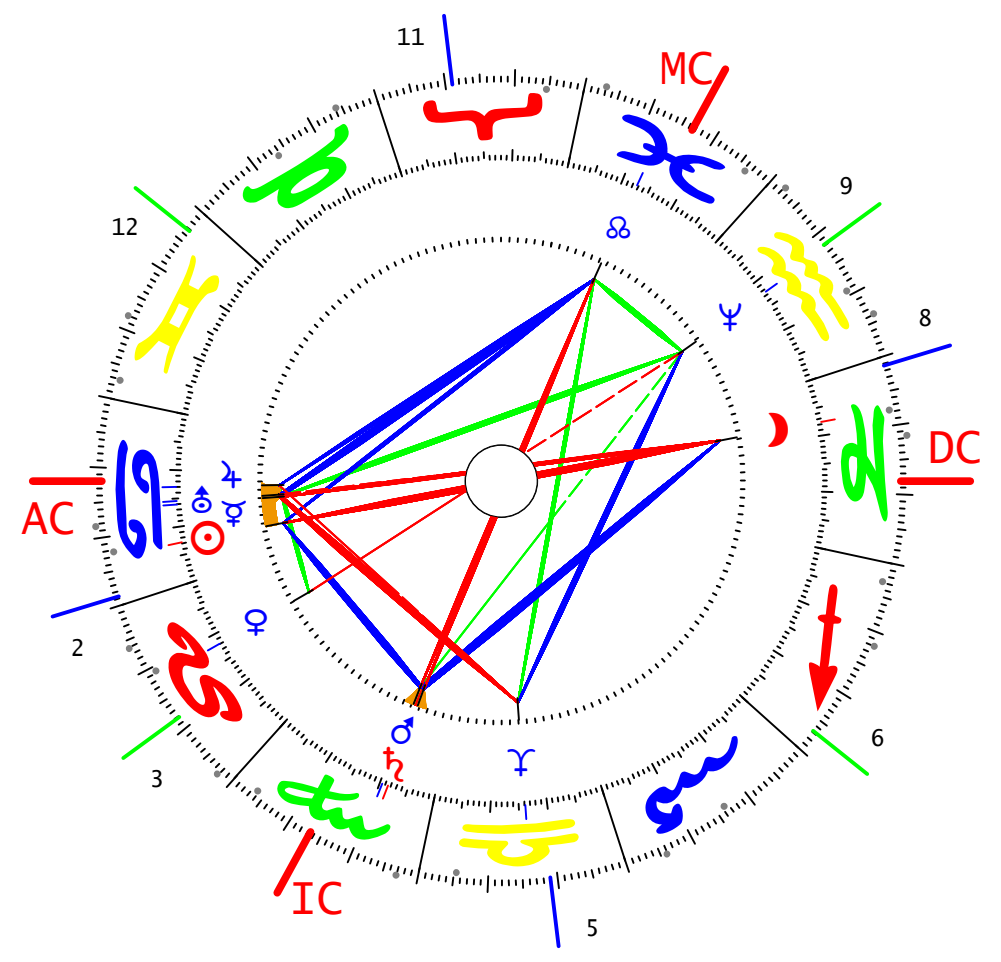

Papst Benedikt  
 16.04.1927G -LZ:04:15:00  
 N 48.15.00 / E 012.51.00  
 MARKTL/D

Primärdirektionen - 07.04.2008  
 07.04.2008G-GMT 3:15:00  
 N 48.15.00 / E 012.51.00  
 MARKTL/D

en - 07.04.2008