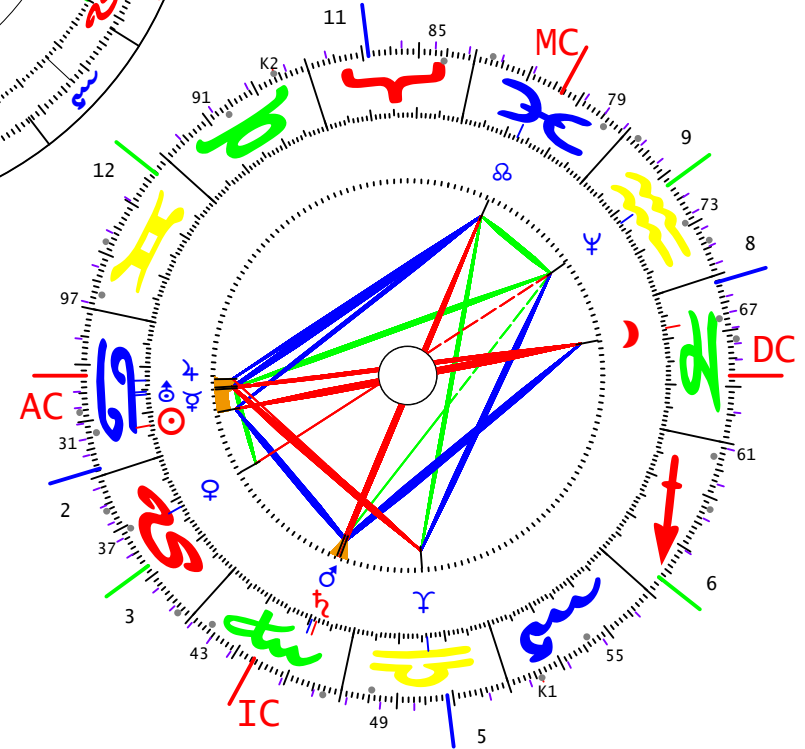

(IN)Papst Benedikt
16.04.1927G -LZ:04:15:00
N 48.15.00 / E 012.51.00
MARKTL/D

Primärdirectionen - 07.04.2008
07.04.2008G-GMT 3:15:00
N 48.15.00 / E 012.51.00
MARKTL/D