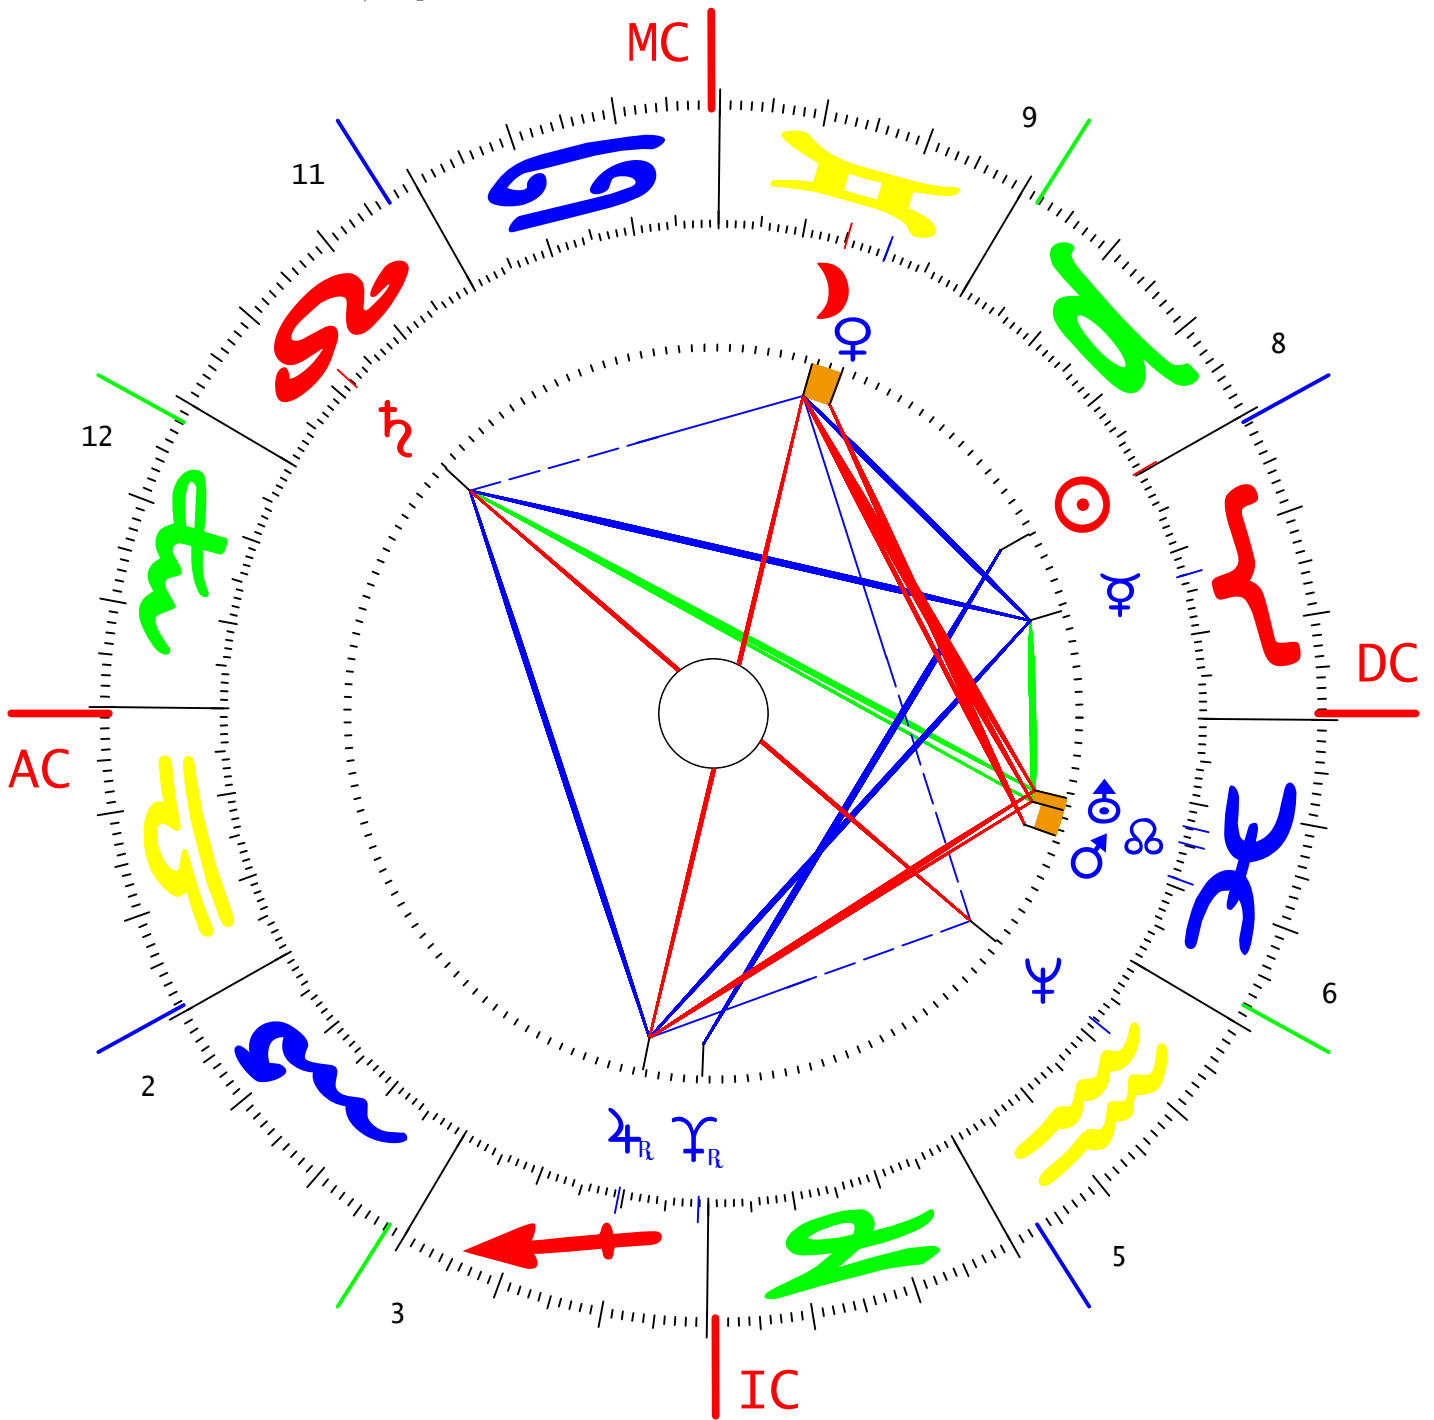

20/ 4/2007G-GMT16:10:38 - London/GBE
[21.04. 1926G-LZ:02:40:00-LONDON/GBE]

Wiederkehr-Sonne - Queen Elisabeth II
20.04.2007G-GMT 16:10:38
LONDON/GBE
N 51.30.00 / W 000.10.00