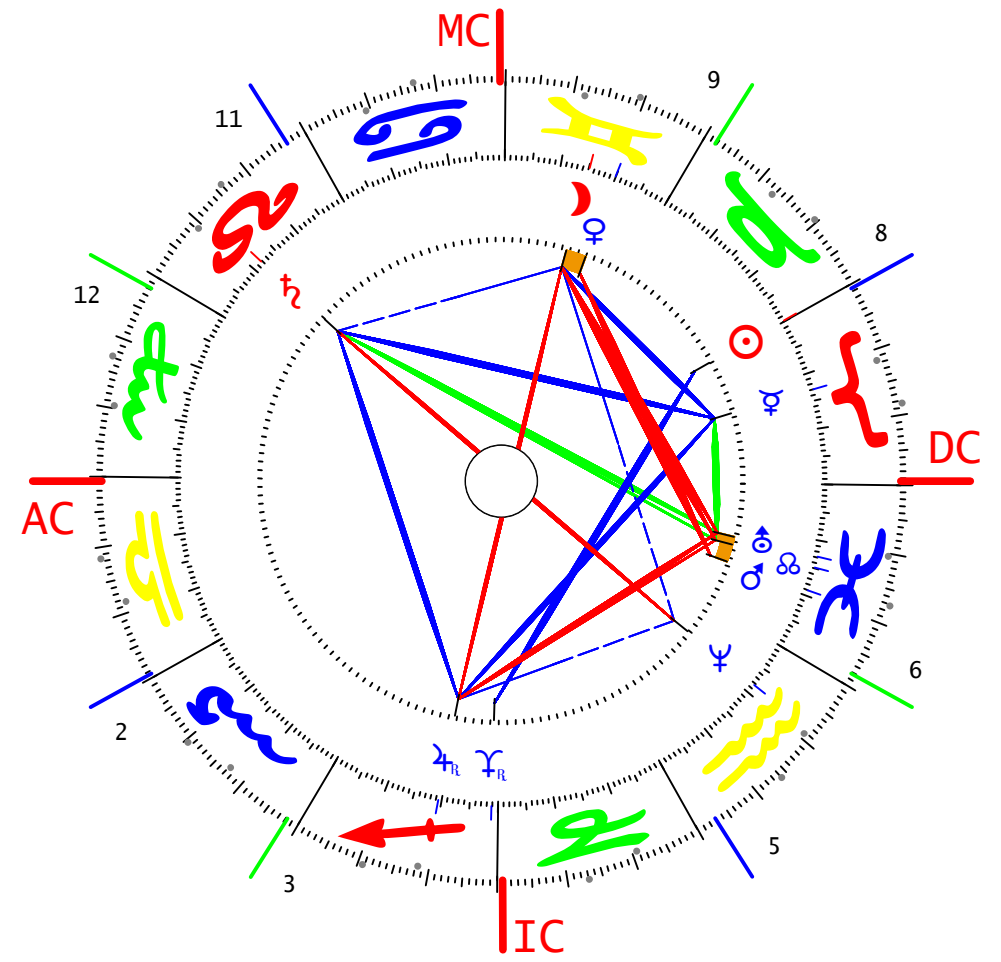

Queen Elisabeth I  
 21.04.1926G -LZ:02:40:00  
 N 51.30.00 / W 000.10.00  
 LONDON/GBE

...e - 20/ 4/2007C

Wiederkehr-Sonne - 20/ 4/2007G  
 20.04.2007G-GMT 16:10:38  
 N 51.30.00 / W 000.10.00  
 LONDON/GBE