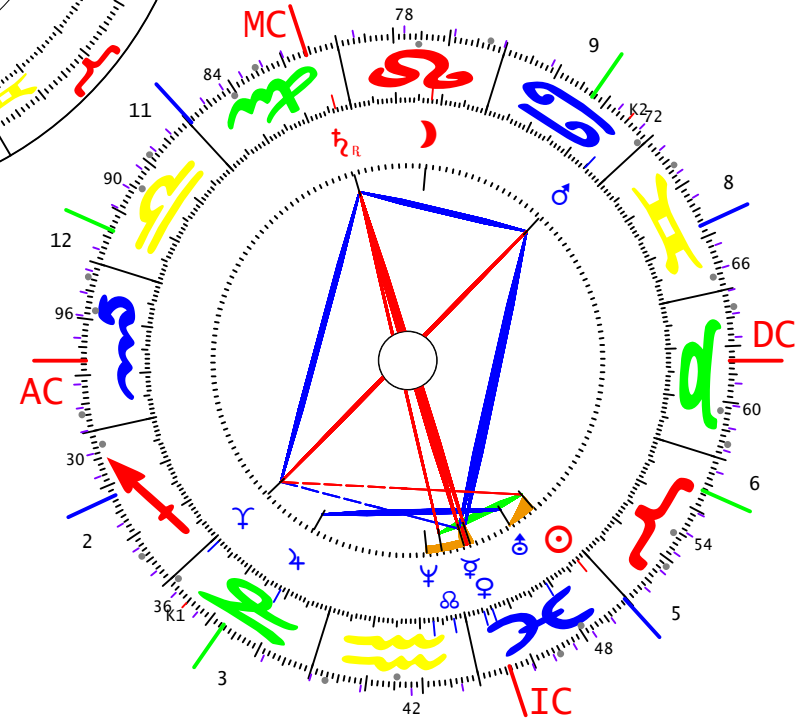

(IN)Queen Elisabeth I
21.04.1926G -LZ:02:40:00
N 51.30.00 / W 000.10.00
LONDON/GBE

Wiederkehr-Mond - 17/ 3/2008G
17.03.2008G-GMT 22:47:24
N 51.30.00 / W 000.10.00
LONDON/GBE